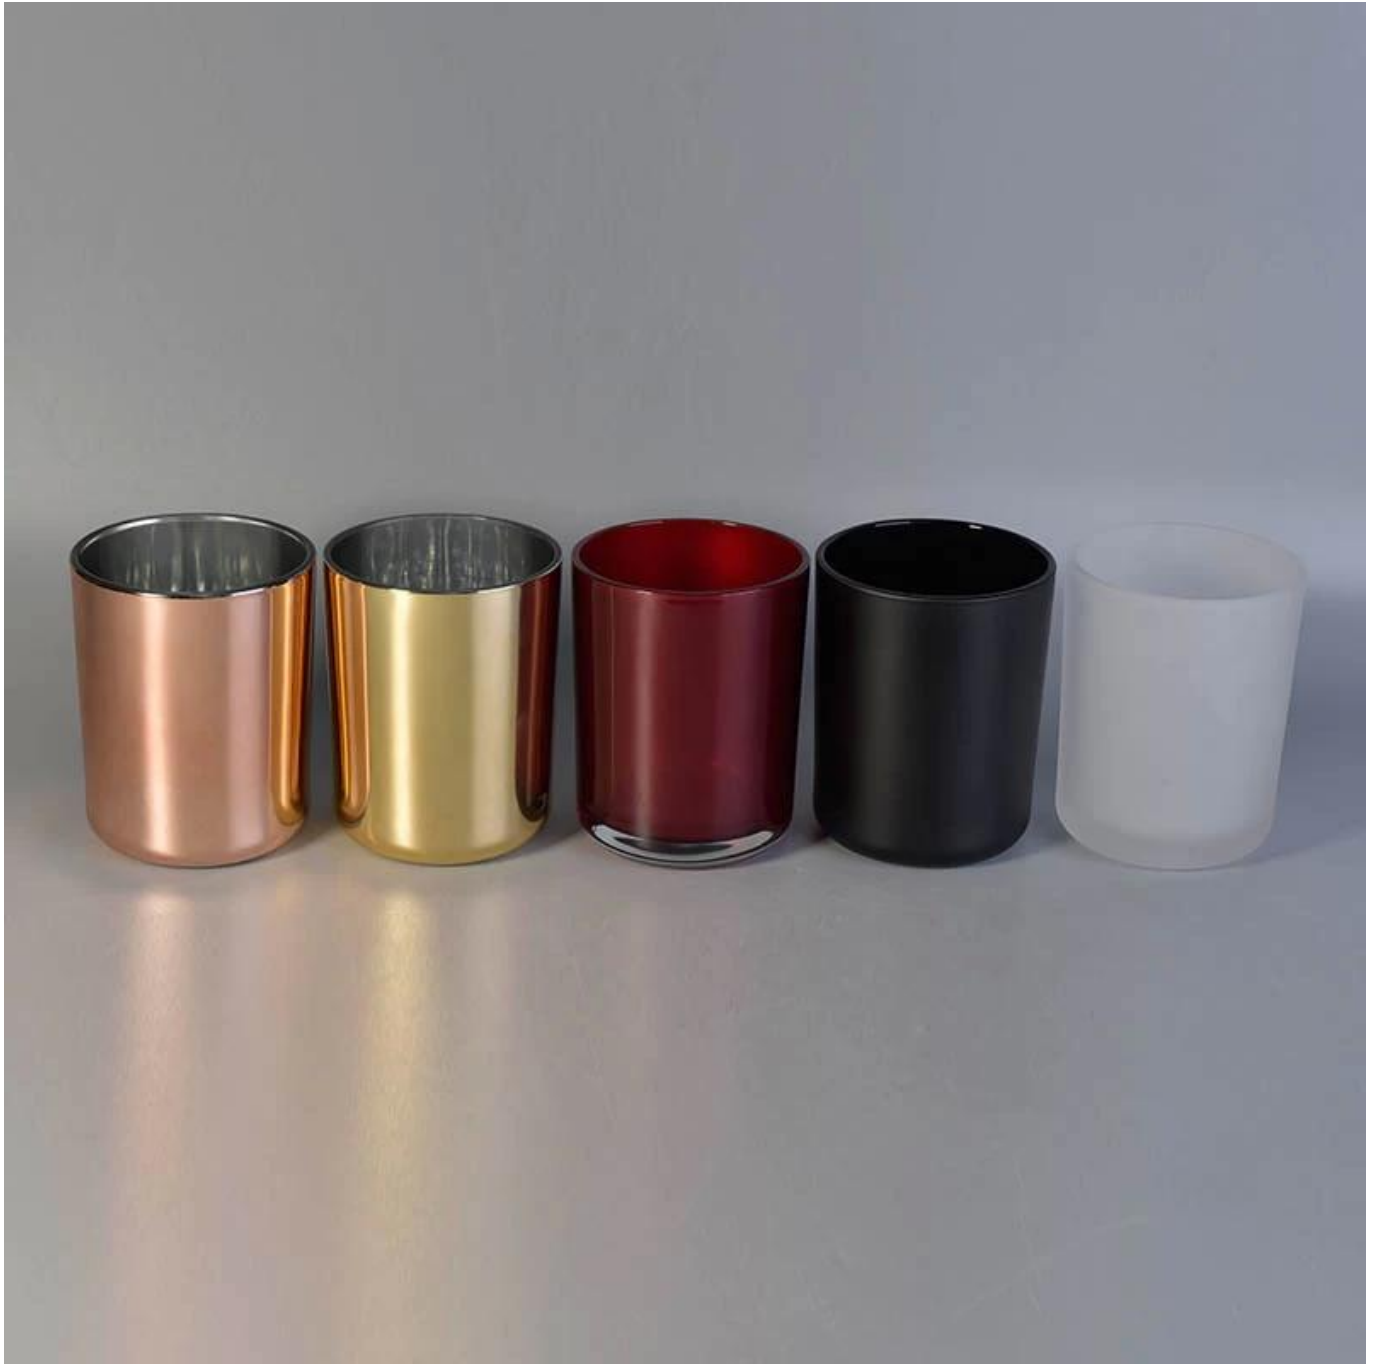

# Grosir botol lilin kaca 2oz -20oz yang disesuaikan dengan efek logam dalam jumlah besar

## Deskripsi Toples Lilin

---

Nomor barang.	SGRX809003
Bahan	glass
keahlian	Lilin kaca jalan gradien stoples
Waktu sampel	1. 5 hari jika ada bentuk dan ukuran yang ada 2. 15 hari, jika Anda membutuhkan toples kaca bentuk dan ukuran baru
Sedang mengemas	Kemasan biasa, 4 buah di kotak dalam, 48 buah kotak
Kapasitas Produk	500.000 ~ 1.000.000 lembar per bulan
Waktu pengiriman	Dalam waktu 45 hari setelah pengambilan sampel dan pesanan dikonfirmasi
Syarat pembayaran	30% deposit oleh T / T di muka dan keseimbangan terhadap salinan B / L
Pengiriman	Melalui laut, melalui udara, melalui ekspres dan agen pengiriman dapat diterima

Fitur Produk	<ol style="list-style-type: none"> <li>1. Dekorasi rumah toples kaca lilin dari kualitas tinggi</li> <li>2. Cocok untuk digunakan di hotel, rumah, dll.</li> <li>3. Memenuhi Tes ASTM</li> </ol>
Untuk pilihan Anda	<ol style="list-style-type: none"> <li>1. Berbagai desain dan ukuran untuk seleksi</li> <li>2. Setiap warna dicat, keren, pelapisan, model laser Pemotong pemrosesan</li> <li>3. Paket khusus sebagai film menyusut, kotak hadiah warna, kotak hadiah putih, dll.</li> <li>4. Kami memiliki bengkel dan gudang profesional untuk memastikan waktu pengiriman</li> </ol>