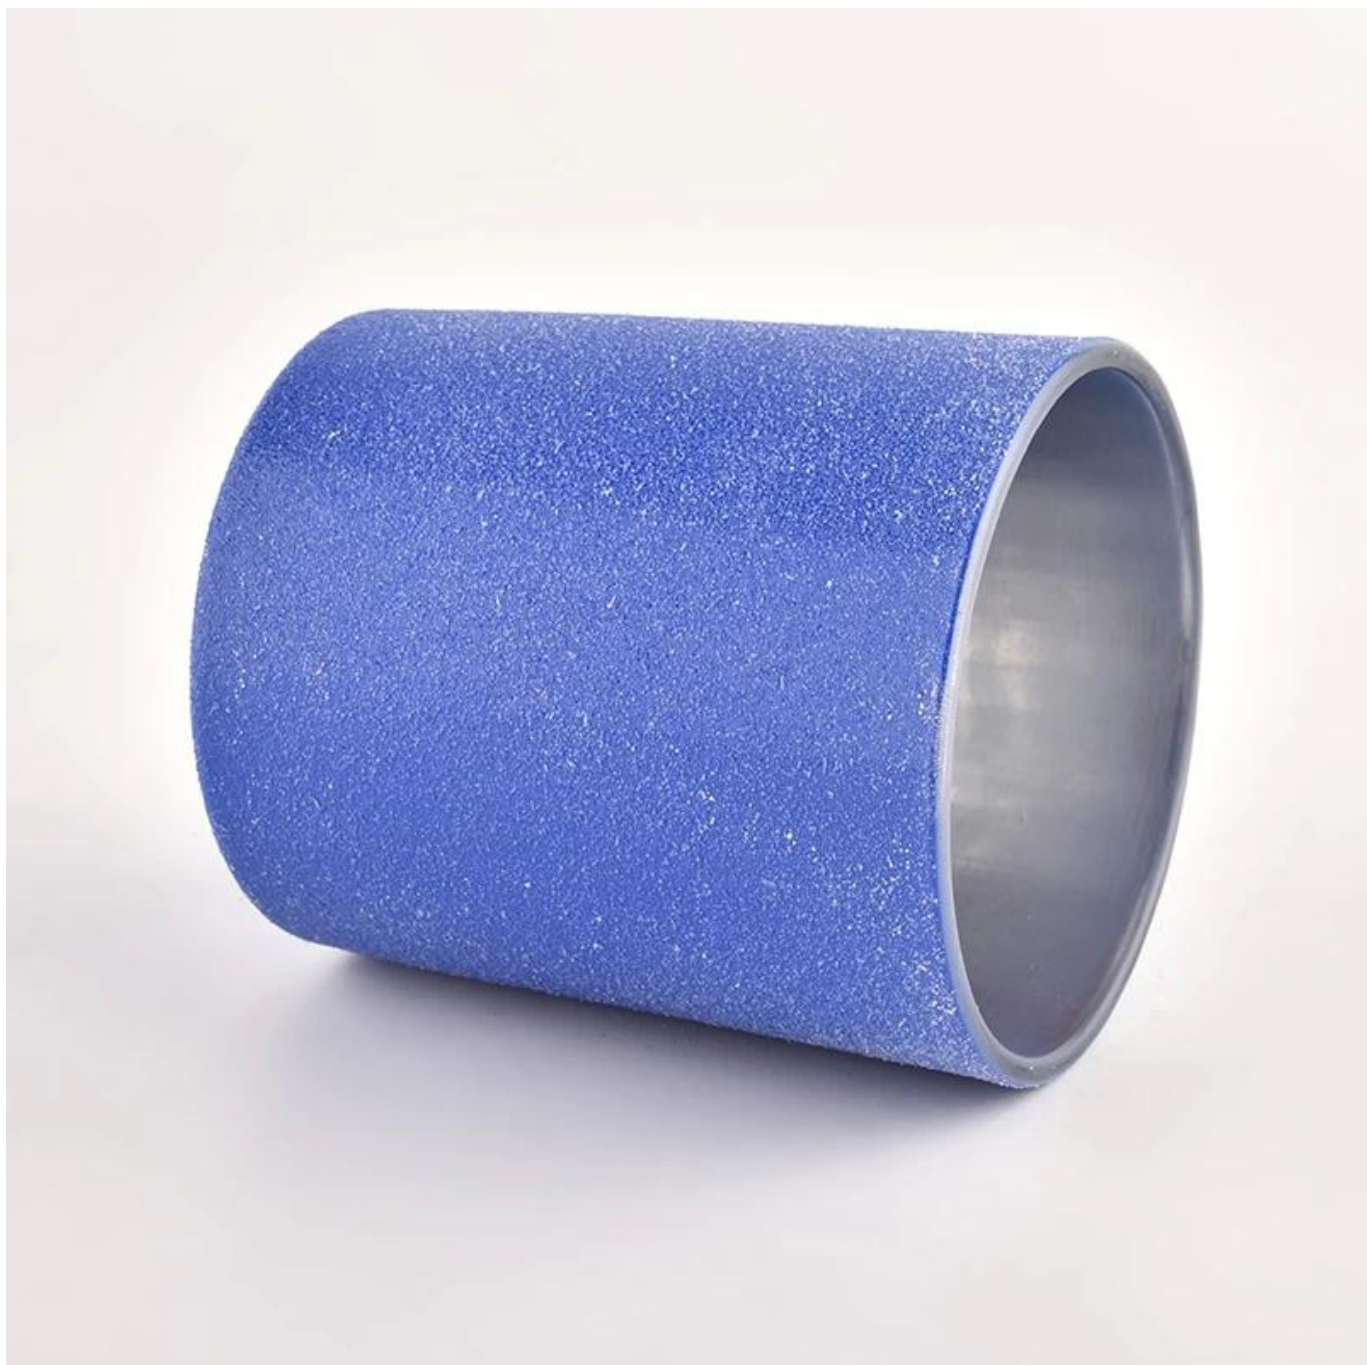

Grosir botol lilin kaca efek biru mewah untuk dekorasi rumah

Mengapa Memilih Peralatan Gelas Cerah

- kuat **OEM/ODM** kapasitas dan udedikasi tertinggi untuk **desain**, jangan pernah menekan **kualitas**
- Sunny kacaware secara ketat **lindungi desain pelanggan**", semua item yang baru dirancang dari kami belum disalin dalam tiga tahun.
- **Kualitas produk** adalah fokus utama di Sunny Glassware. Sunny Glassware pernah menghancurkan 80.000 pcs bejana kaca dengan noda yang nyaris tidak terlihat.

Deskripsi Toples Lilin

Nomor barang.	SGHL22012401
Bahan	glass
keahlian	Lilin kaca jalan gradien stoples
Waktu sampel	1. 5 hari jika ada bentuk dan ukuran yang ada 2. 15 hari, jika Anda membutuhkan toples kaca bentuk dan ukuran baru
Sedang mengemas	Kemasan biasa, 4 buah di kotak dalam, 48 buah kotak
Kapasitas Produk	500.000 ~ 1.000.000 lembar per bulan
Waktu pengiriman	Dalam waktu 45 hari setelah pengambilan sampel dan pesanan dikonfirmasi
Syarat pembayaran	30% deposit oleh T / T di muka dan keseimbangan terhadap salinan B / L
Pengiriman	Melalui laut, melalui udara, melalui ekspres dan agen pengiriman dapat diterima

Fitur Produk	<ol style="list-style-type: none"> 1. Dekorasi rumah toples kaca lilin dari kualitas tinggi 2. Cocok digunakan di hotel, rumah, dll. 3. Memenuhi Tes ASTM
Untuk pilihan Anda	<ol style="list-style-type: none"> 1. Berbagai desain dan ukuran untuk seleksi 2. Setiap warna dicat, keren, pelapisan, model laser Pemotong pemrosesan 3. Paket khusus sebagai film menyusut, kotak hadiah warna, kotak hadiah putih, dll. 4. Kami memiliki bengkel dan gudang profesional untuk memastikan waktu pengiriman