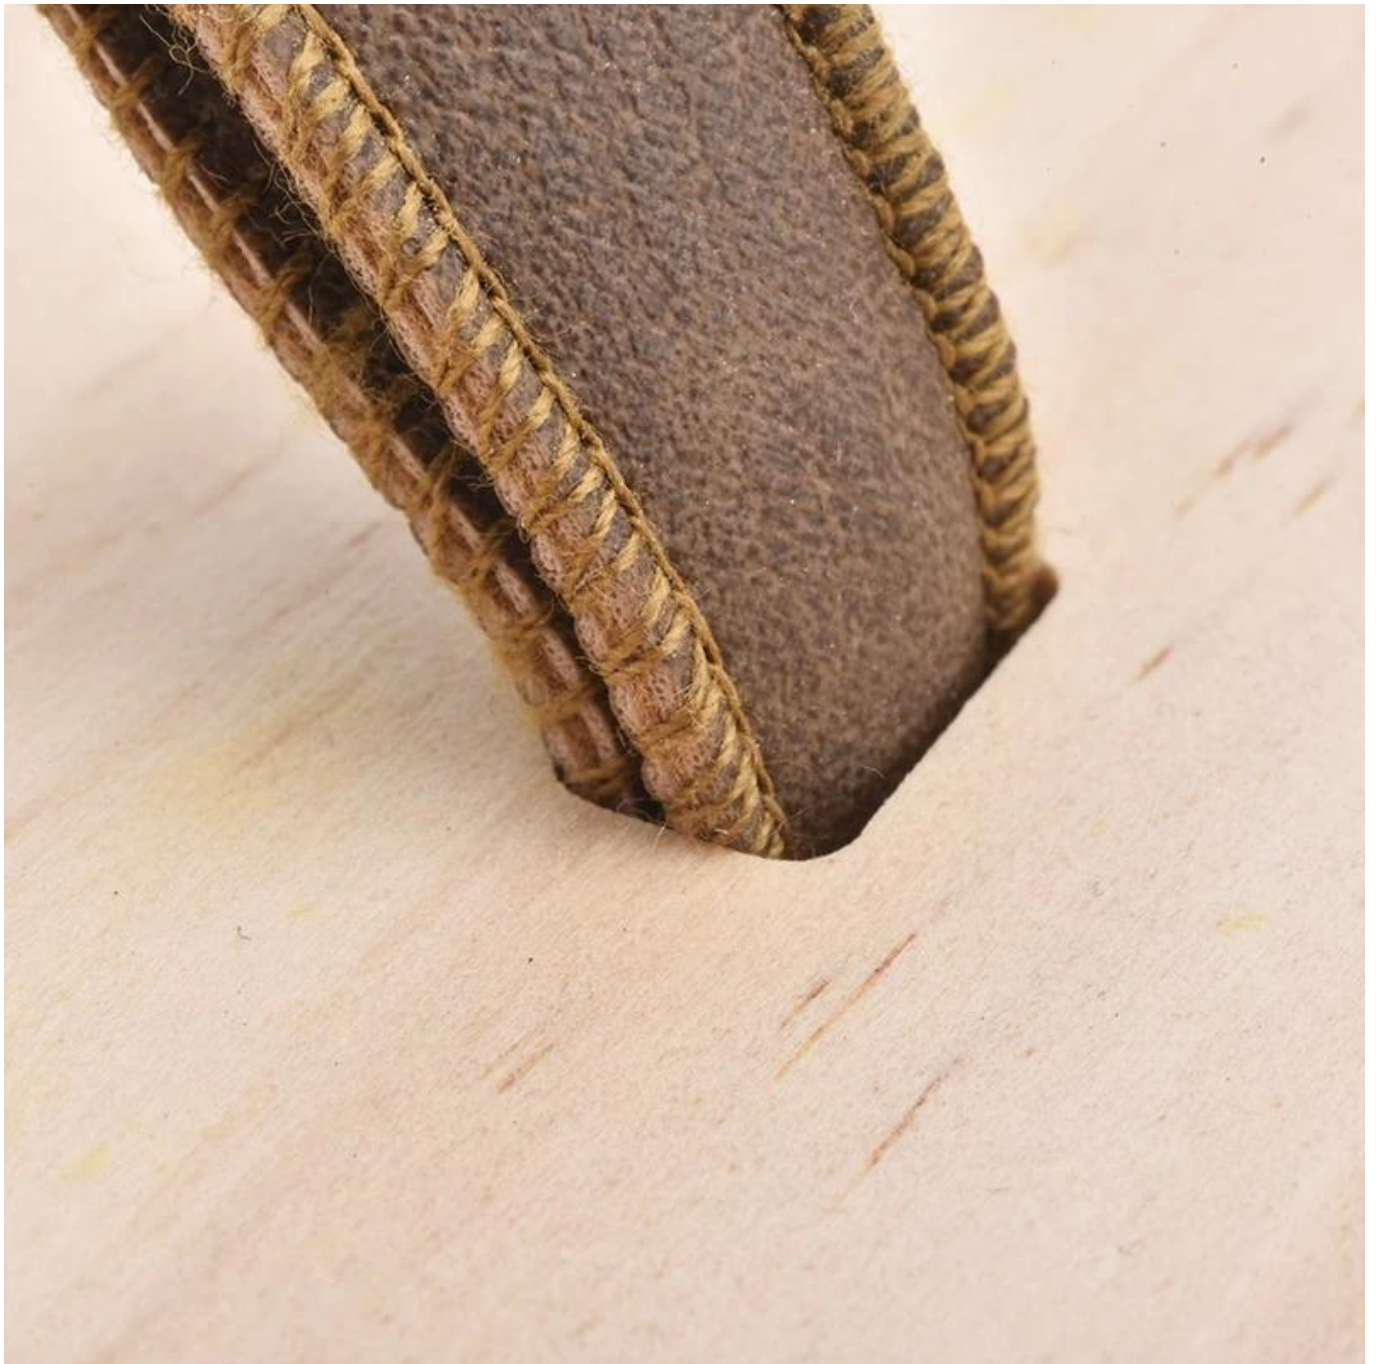

Grosir tutup kayu untuk lilin jas

Sunny Glassware tidak hanya membuat pesanan OEM / ODM, tetapi juga membantu banyak merek memulai konsep hingga produk.

Product Details

Bahan	kayu
Kapasitas Produk	500.000 ~ 1.000.000 lembar per bulan
Waktu pengiriman	Dalam 35 hari setelah pengambilan sampel dan pesanan dikonfirmasi
Syarat pembayaran	Deposit 30% oleh T / T di muka dan saldo terhadap salinan B / L.
Pengiriman	Melalui laut, melalui udara, melalui agen ekspres dan pengiriman dapat diterima
Fitur Produk	<ol style="list-style-type: none">1. Tempat lilin kaca dekorasi rumah dari kualitas tinggi2. Cocok digunakan di hotel, rumah, dll.3. Memenuhi Tes ASTM
Untuk pilihanmu	<ol style="list-style-type: none">1. Berbagai desain dan ukuran untuk seleksi2. Warna apa pun yang dicat, dingin, pelapisan, pemotong Pemrosesan model laser3. Paket khusus seperti film menyusut, kotak kado warna, kotak kado putih, dll.4. Kami adalah karyawan eksklusif kontrol kualitas5. Kami memiliki bengkel dan gudang profesional untuk memastikan waktu pengiriman