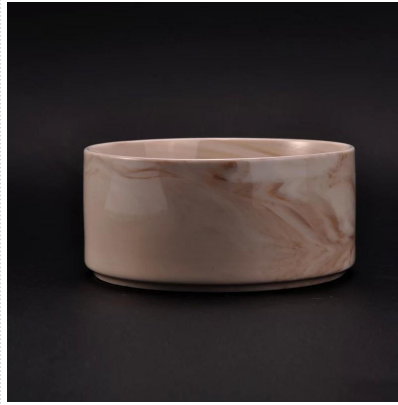

Úsáid an Táirge

1. Is féidir sealbhóirí ceirmeacha canlde a úsáid i maisiú bainise, maisiú tí, cóisir, féasta srl.

2. Tá an coimeádán coinnle seo an-iontach mar chroílár taibhseach d'imeacht
3. Is féidir leis na prócaí coinnle potaireachta do chuid taobh istigh agus lasmuigh a mhaisiú leis an sealbhóir coinnle gloine figiúr rós seo.
4. An soitheach coinnle ceirmeach Is bronntanas iontach é mar fheistiú tí agus imeachtaí eile.

More Product Pictures

[Similar Products Link](#)

Próca coinnle cumhra ceirmeach céir soighe maisiúil lámhdhéanta

Babhla coinnle marmair bán neamhlonrach le díol te le haghaidh cumhráin bhaile

Coinnle cumhra marmair i jar coinnle ceirmeach le priontáil decal marmair