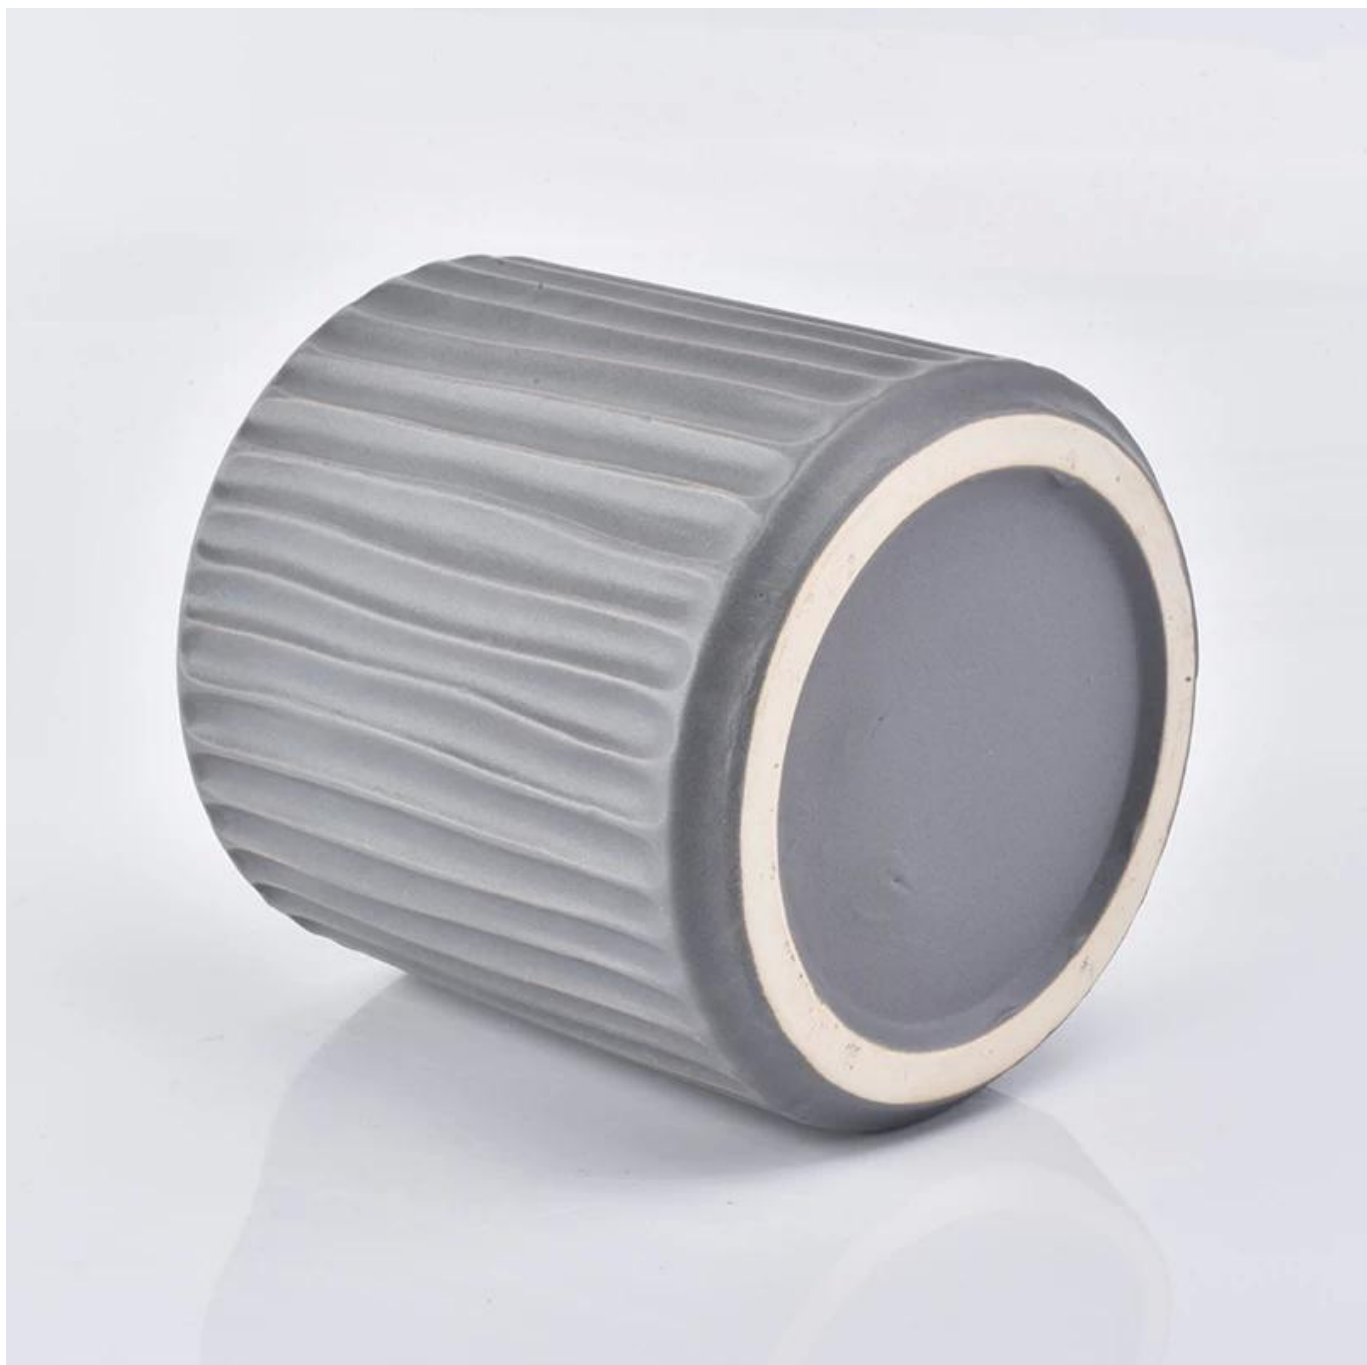

Próca coinnle ceirmeach 20oz le patrún iomaire cabhraithe

Product Details

Ainm Táirge	Próca coinnle ceirmeach 20oz le patrún iomaire cabhraithe
Uimhir earra.	SGYC19012240
Méid	Dia barr: 100mm Bun dia: 100mm Airde: 100mm Meáchan: 350g Cumas: 580ml
Cumas	580ml
Am samplála	1.5 lá má tá cruth agus méid na dtáirgí ann 2.15 lá má theastaíonn cruth agus méid nua na dtáirgí uait
Pacáistiú	24pcs / 36pcs / 48pcs pacáil sábháilteachta rialta le roinnteoir uibhe
MOQ	3000pcs
Am seachadta	Laistigh de 35 lá tar éis an t-ordú a dhearbhú
Téarmaí íocaíochta	Taisce 30% le T / T roimh ré, an t-iarmhéid tar éis duit an chóip de B / L a thaispeáint
Gnéithe Táirge	<ol style="list-style-type: none">1. Praghsanna iomaíocha ar ardchaighdeán2. Tástáil FDA, SGS, LFGB srl.3. Eco Cairdiúil4. Tá sé dírithe go forleathan ar bhainis, cóisir, baile, beáir srl.

More Product Pictures

hand

Every SCANPAN aluminum product is cast by hand and goes through eight sets of hands. The minutely-controlled process begins with recycled aluminium, from scrap or cans, which is melted down.

handle and, after a final quality check, the product is packed in recycled materials and prepared for sale.

Polishing with Danish beeswax continues to be an important part of the finishing process for SCANPAN's pressure-cast frying pans.