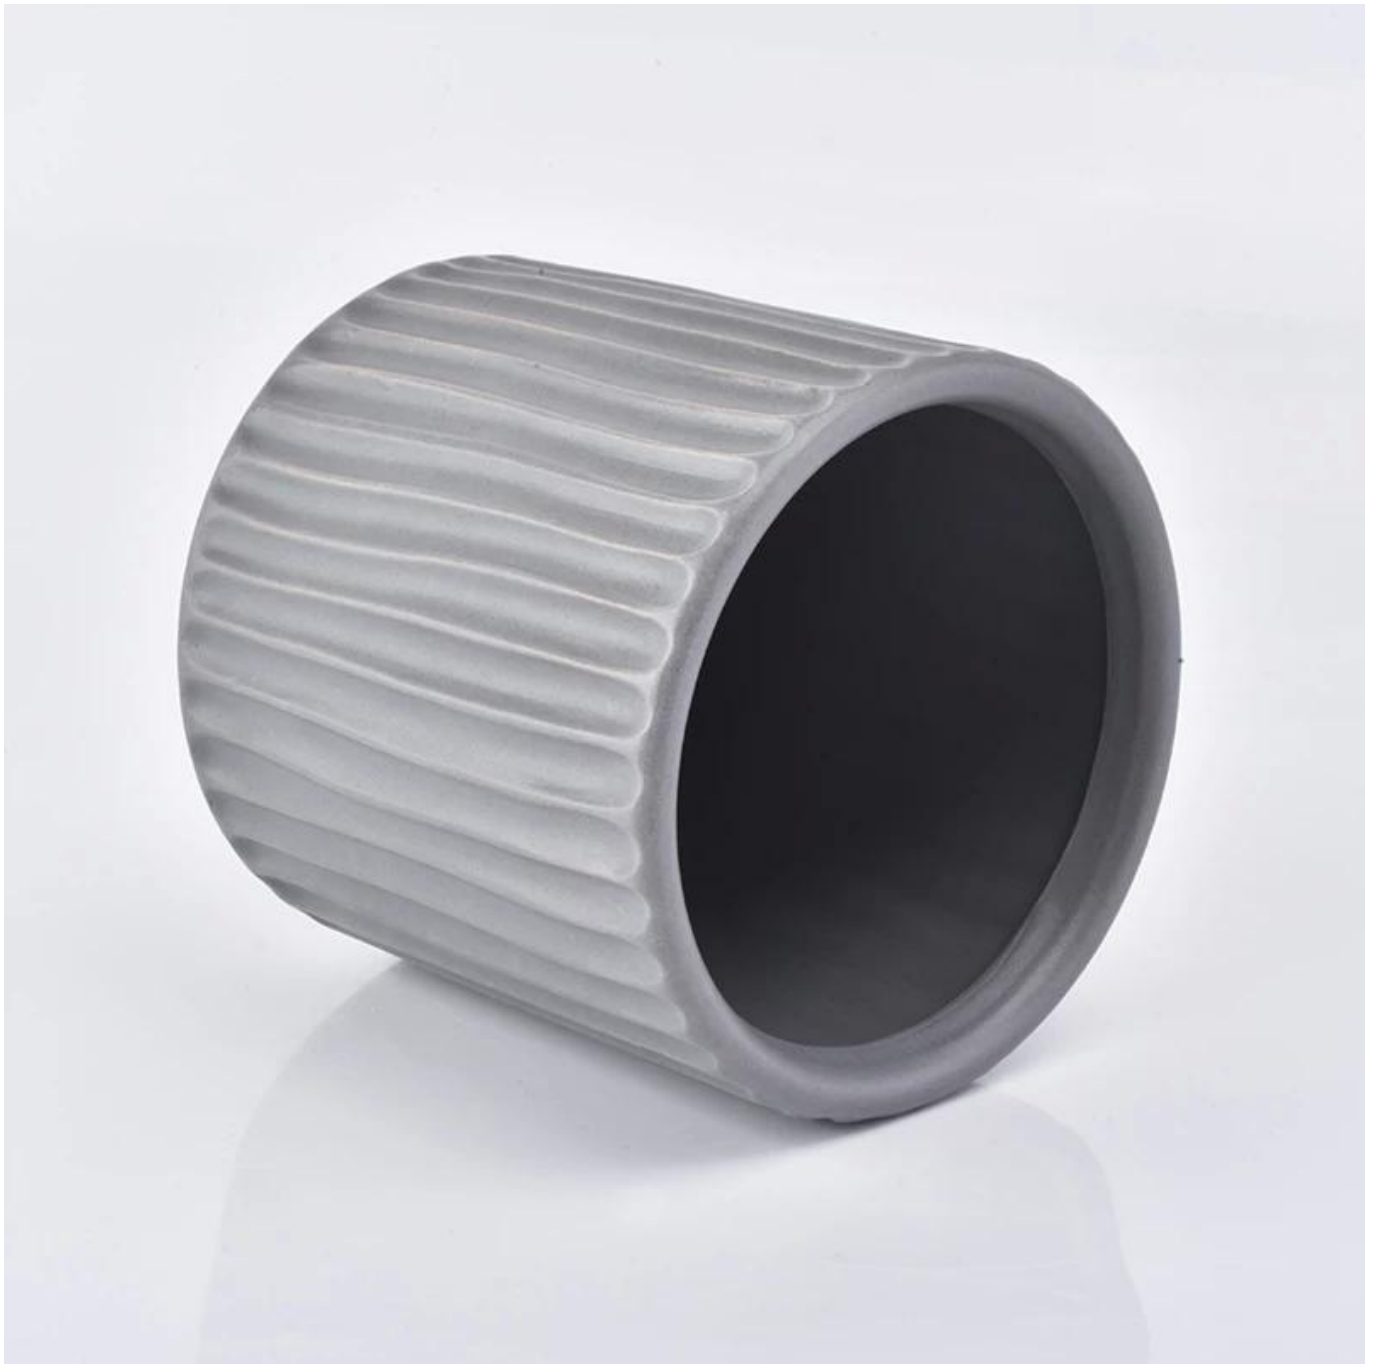

Próca coinnle ceirmeach 20oz le patrún iomaire cabhraithe

Product Details

Ainm Táirge	Próca coinnle ceirmeach 20oz le patrún iomaire cabhraithe
Uimhir earra.	SGYC19012240
Méid	Dia barr: 100mm Bun dia: 100mm Airde: 100mm Meáchan: 350g Cumas: 580ml
Cumas	580ml
Am samplála	1.5 lá má tá cruth agus méid na dtáirgí ann 2.15 lá má theastaíonn cruth agus méid nua na dtáirgí uait
Pacáistiú	24pcs / 36pcs / 48pcs pacáil sábháilteachta rialta le roinnteoir uibhe
MOQ	3000pcs
Am seachadta	Laistigh de 35 lá tar éis an t-ordú a dhearbhú
Téarmaí íocaíochta	Taisce 30% le T / T roimh ré, an t-iarmhéid tar éis duit an chóip de B / L a thaispeáint
Gnéithe Táirge	<ol style="list-style-type: none">1. Praghsanna iomaíocha ar ardchaighdeán2. Tástáil FDA, SGS, LFGB srl.3. Eco Cairdiúil4. Tá sé dírithe go forleathan ar bhainis, cóisir, baile, beáir srl.

More Product Pictures

hand

Every SCANPAN aluminum product is cast by hand and goes through eight sets of hands. The minutely-controlled process begins with recycled aluminium, from scrap or cans, which is melted down.

handle and, after a final quality check, the product is packed in recycled materials and prepared for sale.

Polishing with Danish beeswax continues to be an important part of the finishing process for SCANPAN's pressure-cast frying pans.