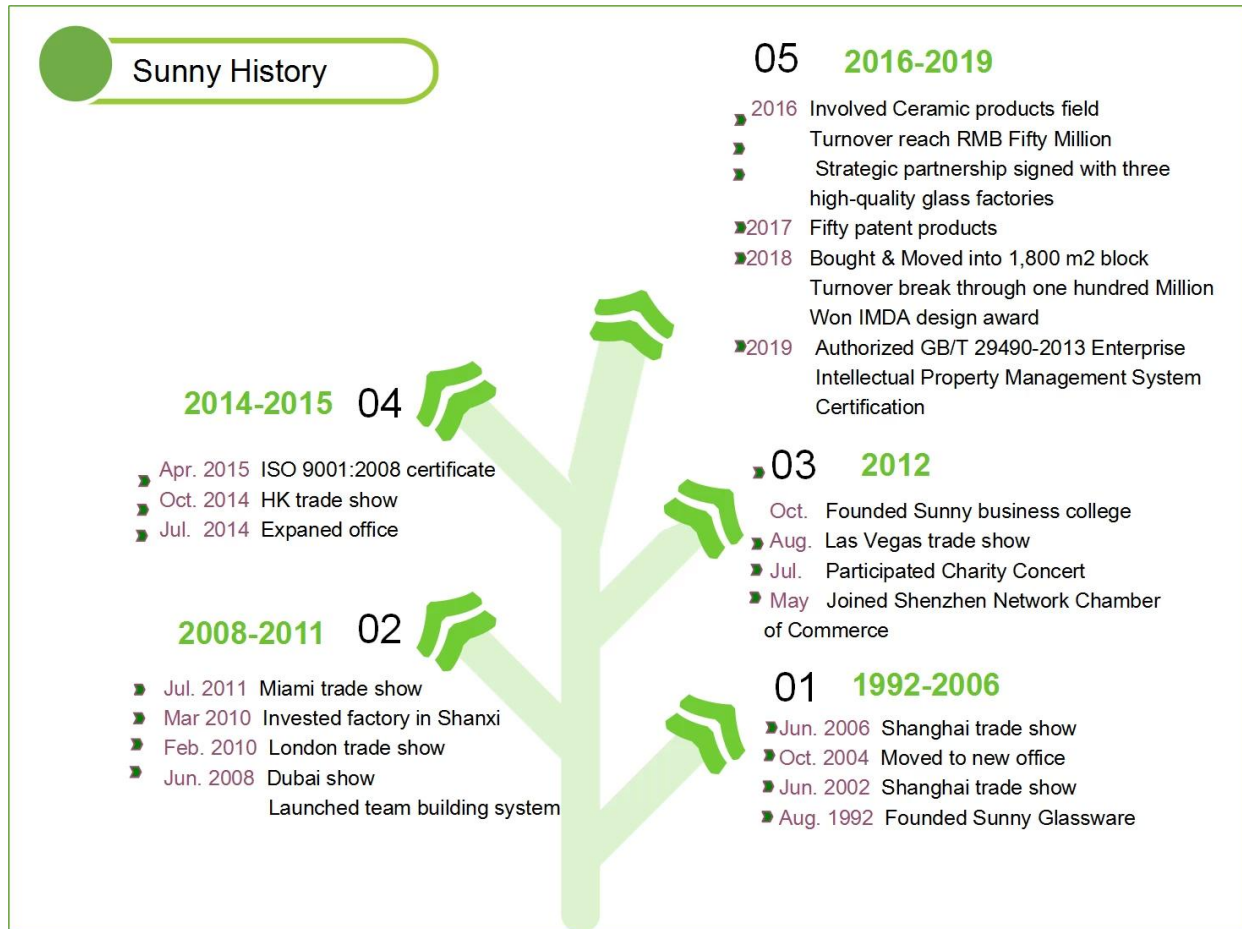

Stair Forbartha

Cé muid

In Earraí Gloine grianmhara, tá foireann ghairmiúil agus engergetic ann chun luach a chruthú do chustaiméirí agus fás cuideachtaí a choinneáil. Faigheann a seirbhís ghairmiúil ardmholadh i gcónaí ó chustaiméirí mar: Nest Fragrance.

Taispeántas Seomra Samplach

Earraí Gloine Grianmhara i láthair níos mó ná **5,000 earra ag seomra samplach Shenzhen** le haghaidh rogha forleathan. bhuaigh sé sár [meastóireacht ar chustaiméirí](#). Fáilte go dtí oifig Shenzhen! Seo a leanas an pictiúrach cuid amháin dár