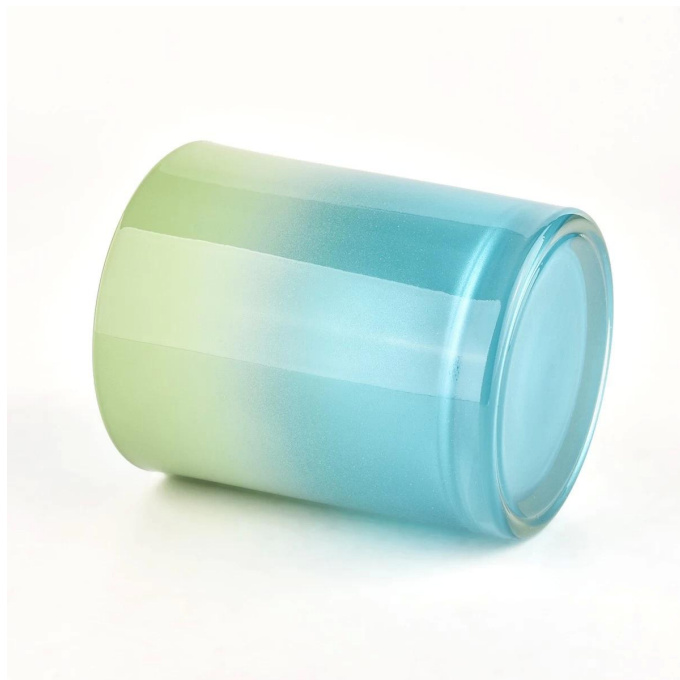

Uimhir mhír: SG228189

Dia: 81 ± 1 mm

Airde: 98 ± 1 mm

Dia bun: 76 ± 1 mm Meáchan: 406 ± 20 g

Cumas: 300 ± 10 ml

MOQ: 3,000 PCS

Aistrimid do chuid smaointe isteach
cruthaitheach táirgí spíosraí, díolaimid tú
féin sa mhargadh áitiúil.