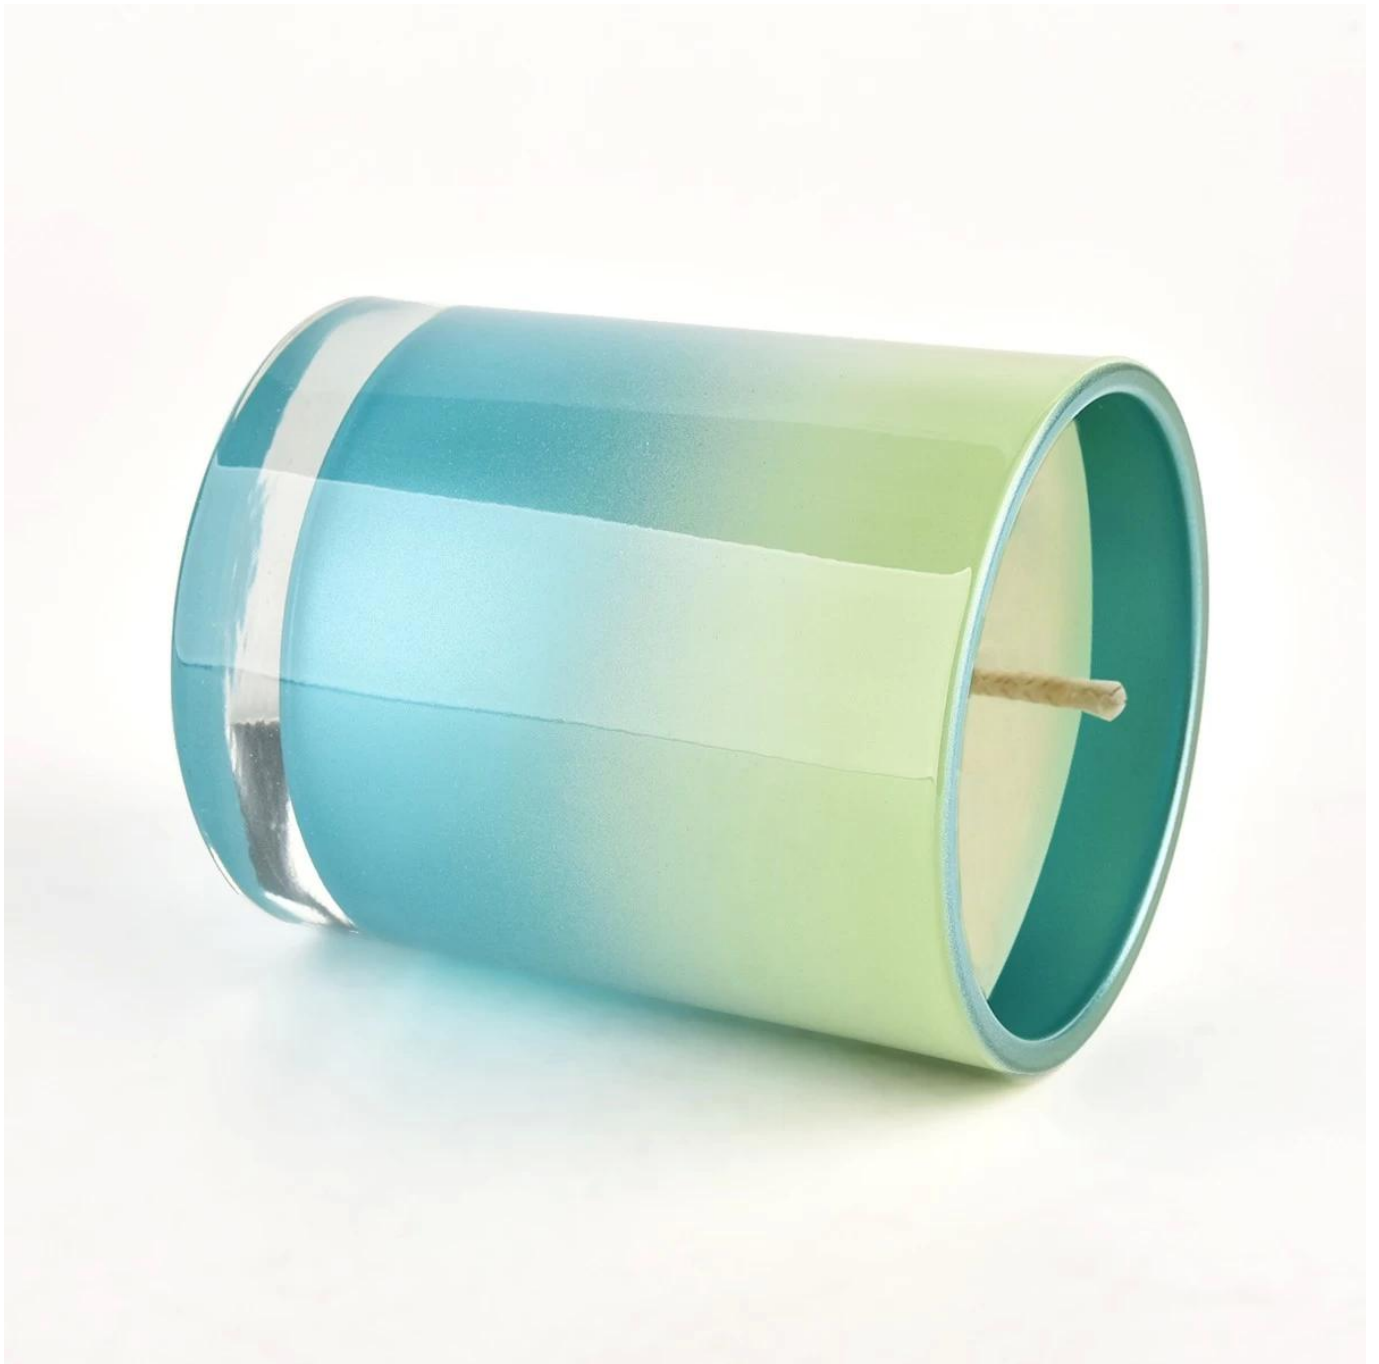

Feidhmchlár:

Dinnéar maisiúil sa bharr nó sa bheár

. Oiriúnach do theaghlaigh, óstáin nó gairdíní

. Bronntanas speisialta leannán

. Aon seans maisiúcháin