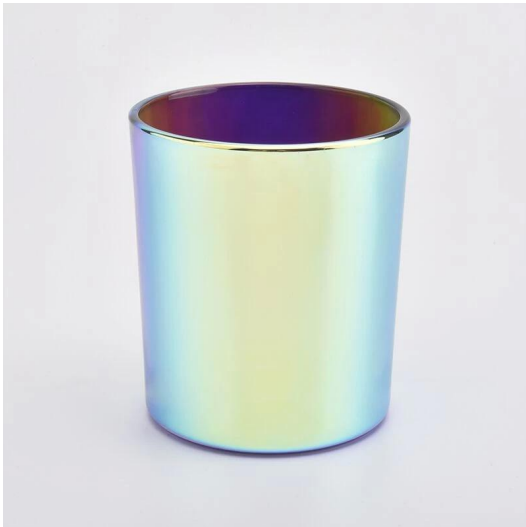

Cén fáth a roghnaíonn tú prócaí coinnle grianmhar earraí gloine

---