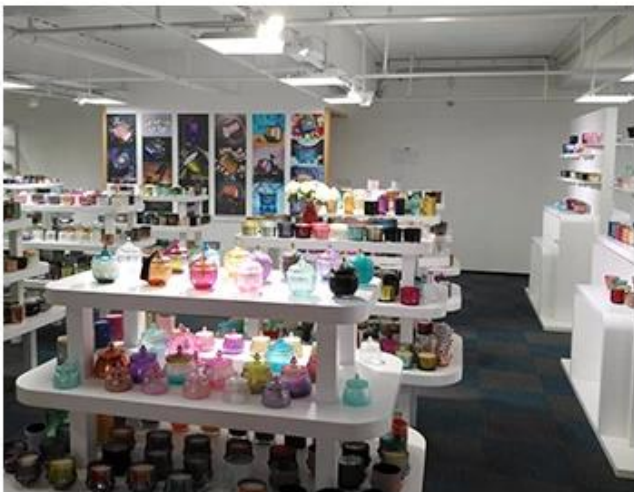

Wooden case

Office & Sample Room

Cheannaigh muid oifig idirnáisiúnta 1,800 méadar cearnach i Shenzhen.

Taispeántas seomra samplach

Soláthraíonn Meiyang Glass níos mó ná díreach Tá 5000 píosa i seomra samplach Shenzhen Réimse leathan roghanna. Bhuaiigh sé cárta mór [Athbhreithnithe ar Chustaiméirí](#). Fáilte go dtí oifig Shenzhen! Seo a leanas an íomhá **Cuid díreach dár sealbhóirí coinnle dearaidh** Fáilte go dtí oifig Shenzhen chun an ceann is fearr leat a fháil, cuirfidh sé go leor iontas ort, toisc go bhfuil sé deacair soláthróir eile den sórt sin a fháil sa tSín.

SAMPLE ROOM

There are more than 5000 products in
sample room of Sunny Glassware
for your reference. No second Co. in China!

Factory Show

Seo thíos pictiúir d'idirbhearta móra ar líne. Le haghaidh tuilleadh faisnéise monarchan, féach le do thoil: [Turas monarchan](#)