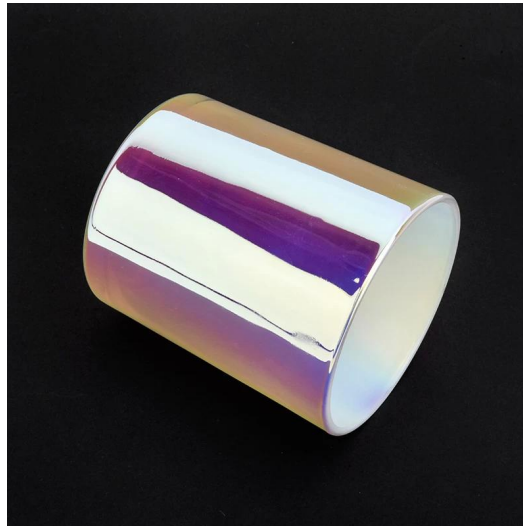

Feasacht dearaidh searmanas

- . Deartha ag gairmí a bhuaigh duaiseanna i SG
- . Fuarthas cumhráin an-inghlactha NEST
- . Bronntanas caidrimh le cara nó gnó
- . Scíth a ligean agus an saol rómánsúil