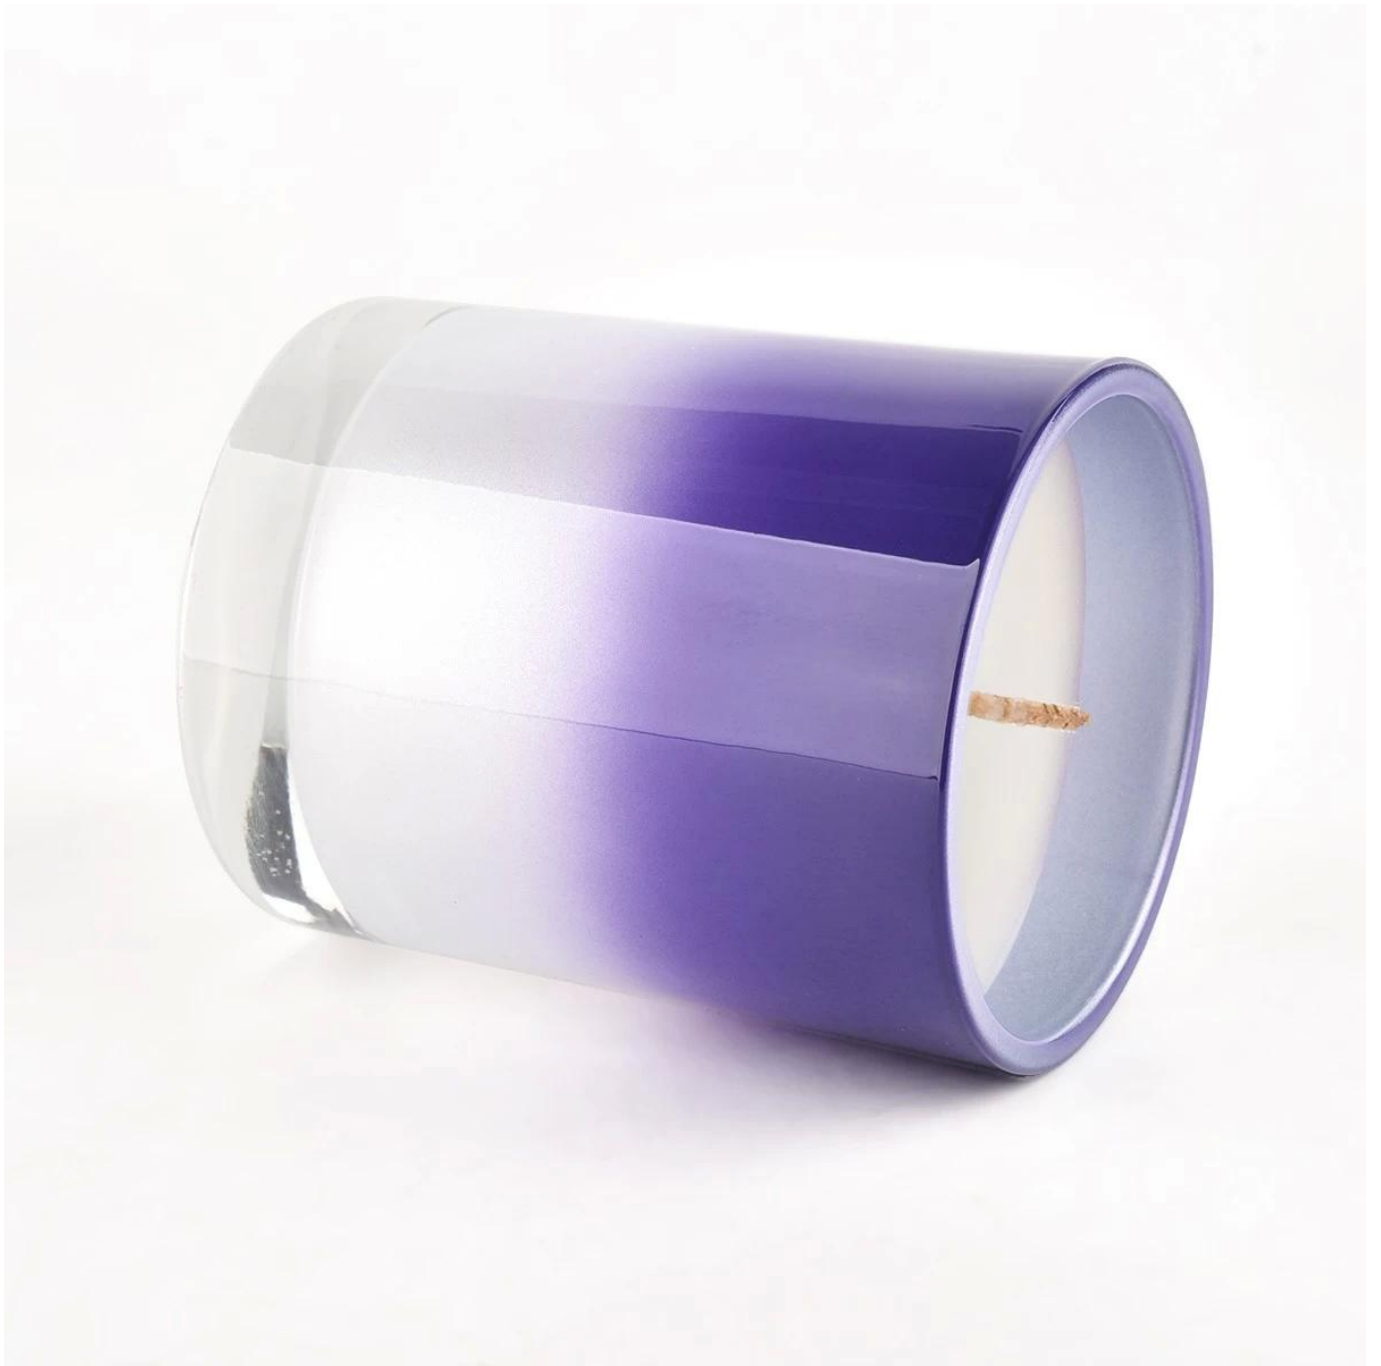

**Thart ar 80% de sholáthraithe
branda cumhráin Mheiriceá**

**. AQL móide 6 chaighdeán
tástála dian QC**

**. Cáilíocht agus táirgí
samplacha agus mórchoír a
chothabháil**

Uimhir mhír: SG228189

Dia: 81 ± 1 mm

Airde: 98 ± 1 mm

Dia bun: 76 ± 1 mm

Meáchan: 406 ± 20 g

Cumas: 300 ± 10 ml

MOQ: 3,000 PCS

Aistrímid do chuid smaointe isteach cruthaitheach táirgí spíosraí, díolaimid tú féin sa mhargadh áitiúil.

Feidhmchlár: