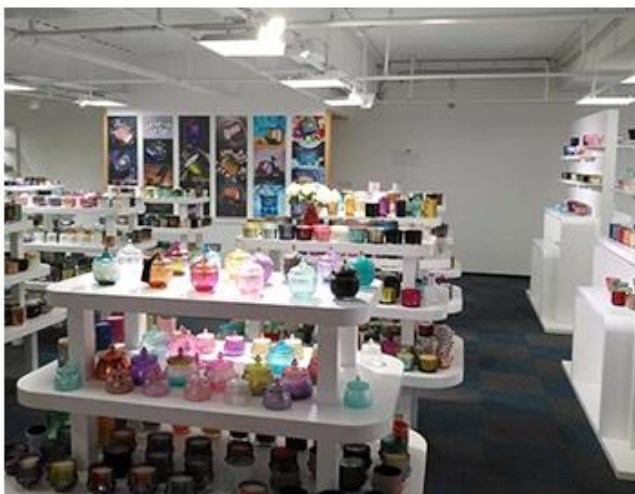

SAMPLE ROOM

There are more than 5000 products in
sample room of Sunny Glassware
for your reference. No second Co. in China!

Factory Show

Seo thíos pictiúir d'idirbhearta móra ar líne. Le haghaidh tuilleadh faisnéise monarchan, féach le do thoil: [Turas monarchan](#)