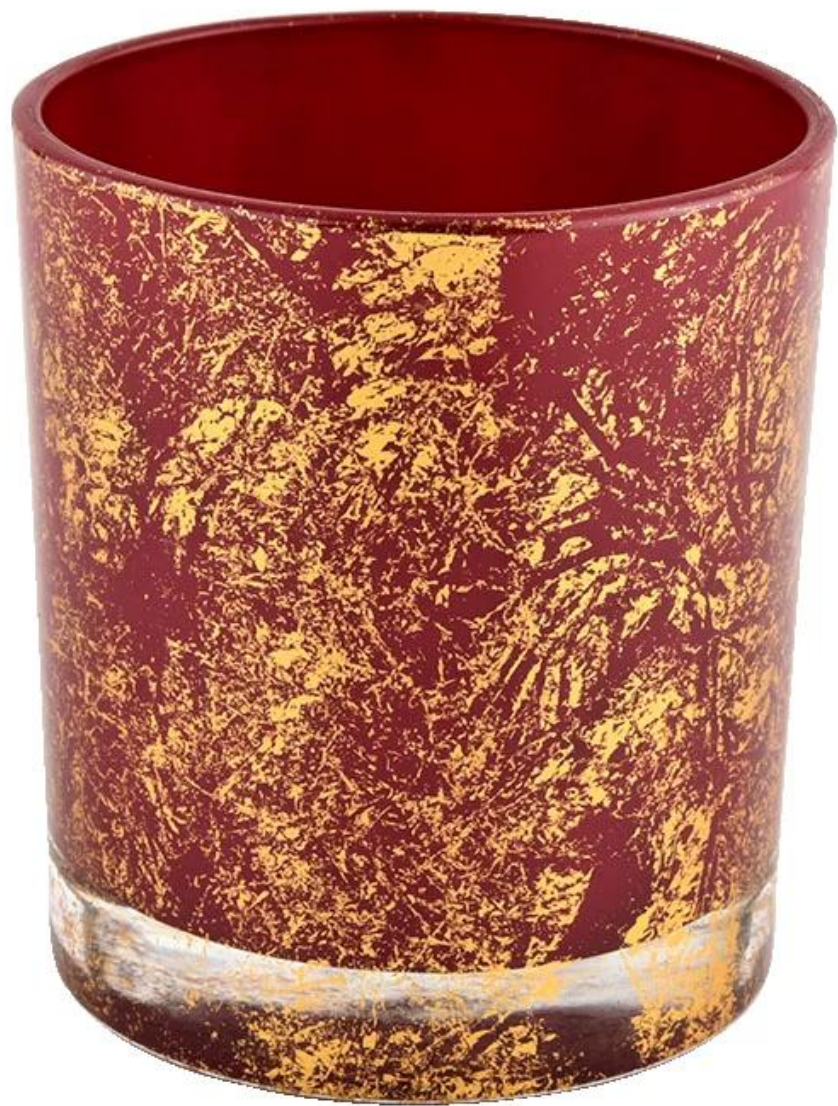

Beart	Mír Uimh.:SGHL21112615 Tras barr: 80mm Dia bun: 74mm Airde: 90mm Meáchan: 303g Cumas: 290ml
Pacáil	Pacáil gnáth, Bosca bronntanais aonair, bosca PVC, bosca fuinneoige, bosca datha, bosca bán, etc
Am seachadta	Laistigh de 35 lá tar éis an sampla agus an t-ordú a dhearbhú
Téarma íocaíochta	Taisce 30% ag T/T roimh ré agus an t-iarmhéid in aghaidh an chóip de B/L
Loingsiú	Ar muir, ar aer, ag Express agus do ghníomhaire loingseoireachta inghlactha
Ócáid Úsáide	Maisiú tí, Maisiú Bainise, Favorite Bainise, Feabhsú Maisiú,