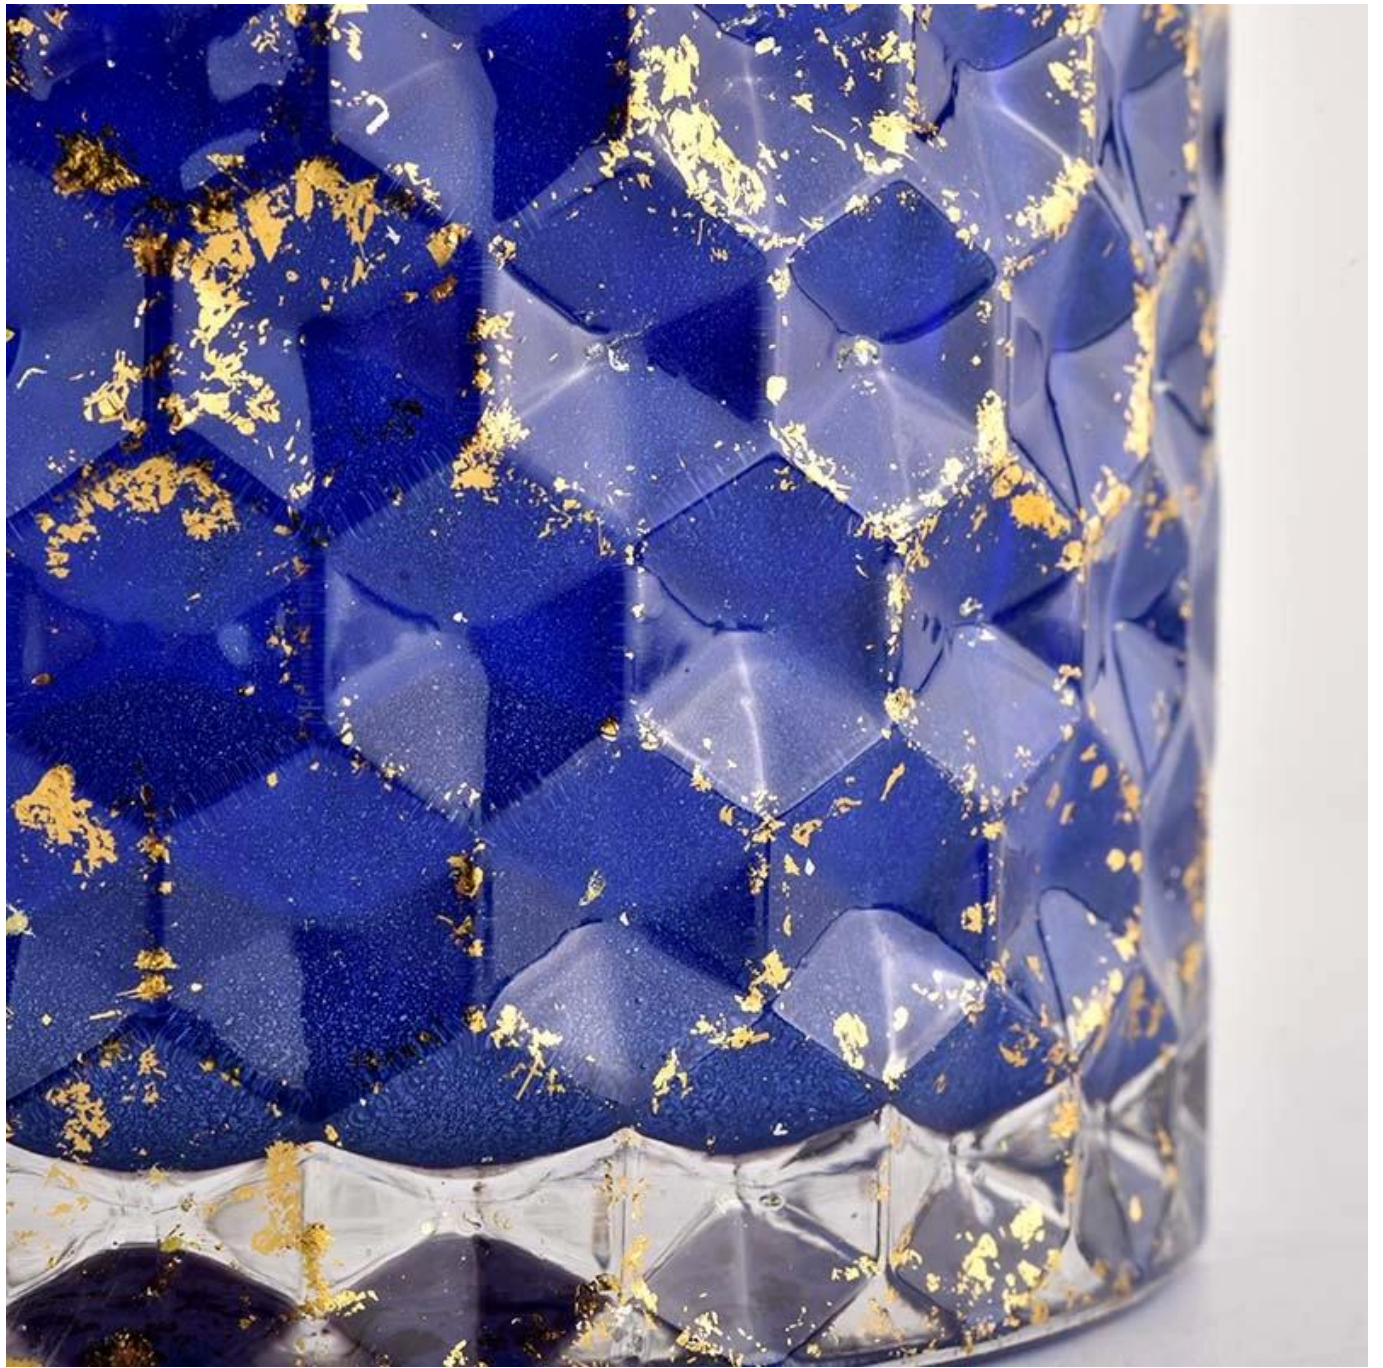

80% Candle Jars Exclusive Supplier

including Nest Fragrance
Candle Lite, UGG etc
popular brands

Cur síos ar an Táirge

Ainm Táirge	Marcáil saincheaptha gloine gorm shinning gloine candlestick próca coinneal maisiú bhaile le claibíní
Am samplach	1. 5 lá má tá cruth agus méid gloine ann 2. 15 lá, más gá duit gloine cruthanna agus méideanna nua
Beart	Mír Uimh.:SGHL21112601 Tras barr: 99mm Dian bun: 99mm Airde: 90mm Cumas: 440ml Meáchan: 525g
Pacáil	Pacáil gnáth, Bosca bronntanais aonair, bosca PVC, bosca fuinneoige, bosca datha, bosca bán, etc
Am seachadta	Laistigh de 35 lá tar éis an sampla agus an t-ordú a dhearbhú
Téarma íocaíochta	Taisce 30% ag T/T roimh ré agus an t-iarmhéid in aghaidh an chóip de B/L
Loingsiú	Ar muir, ar aer, ag Express agus tá do ghníomhaire loingseoireachta inghlactha
Ócáid Úsáide	Maisiú tí, Maisiú Bainise, Favorite Bainise, Feabhsú Maisiú,