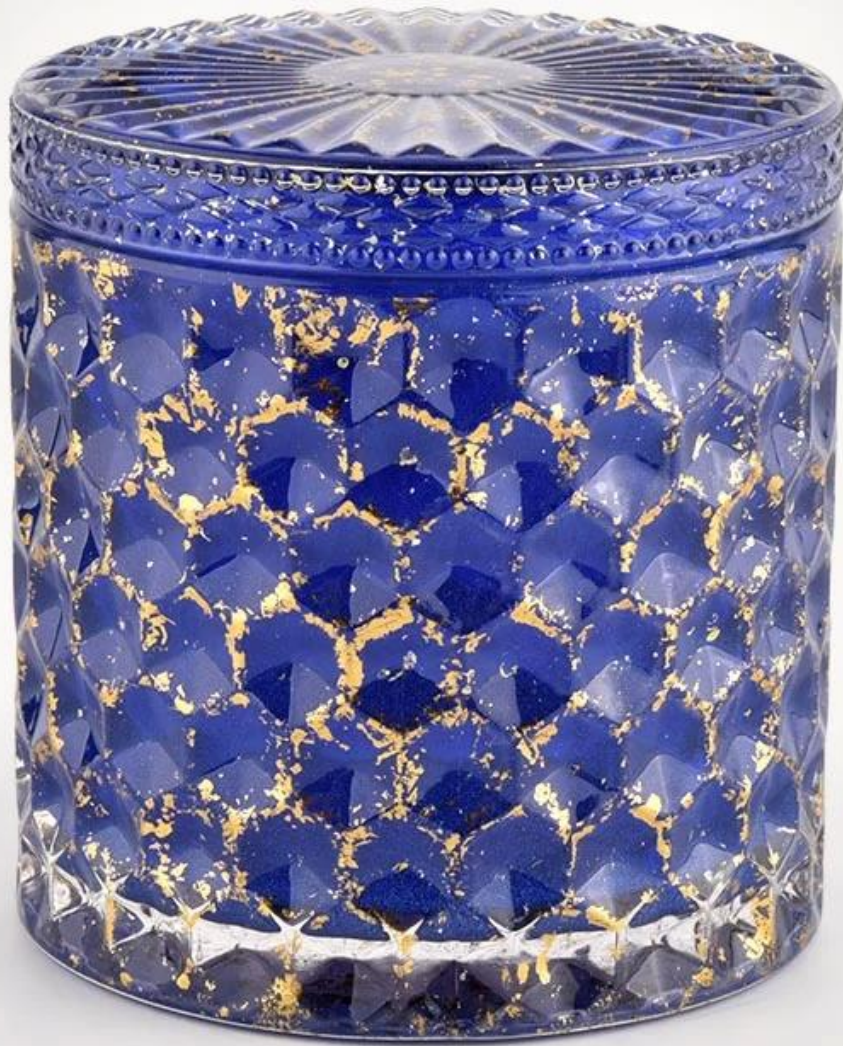

80% Candle Jars Exclusive Supplier

including Nest Fragrance
Candle Lite, UGG etc
popular brands

Cur síos ar an Táirge

Ainm Táirge	Marcáil saincheaptha gloine gorm shinning gloine candlestick próca coinneal maisiú bhaile le claibíní
Am samplach	1. 5 lá má tá cruth agus méid gloine ann 2. 15 lá, más gá duit gloine cruthanna agus méideanna nua
Beart	Mír Uimh.:SGHL21112601 Tras barr: 99mm Dian bun: 99mm Airde: 90mm Cumas: 440ml Meáchan: 525g
Pacáil	Pacáil gnáth, Bosca bronntanais aonair, bosca PVC, bosca fuinneoige, bosca datha, bosca bán, etc
Am seachadta	Laistigh de 35 lá tar éis an sampla agus an t-ordú a dhearbhú
Téarma íocaíochta	Taisce 30% ag T/T roimh ré agus an t-iarmhéid in aghaidh an chóip de B/L
Loingsiú	Ar muir, ar aer, ag Express agus tá do ghníomhaire loingseoireachta inghlactha
Ócáid Úsáide	Maisiú tí, Maisiú Bainise, Favorite Bainise, Feabhsú Maisiú,