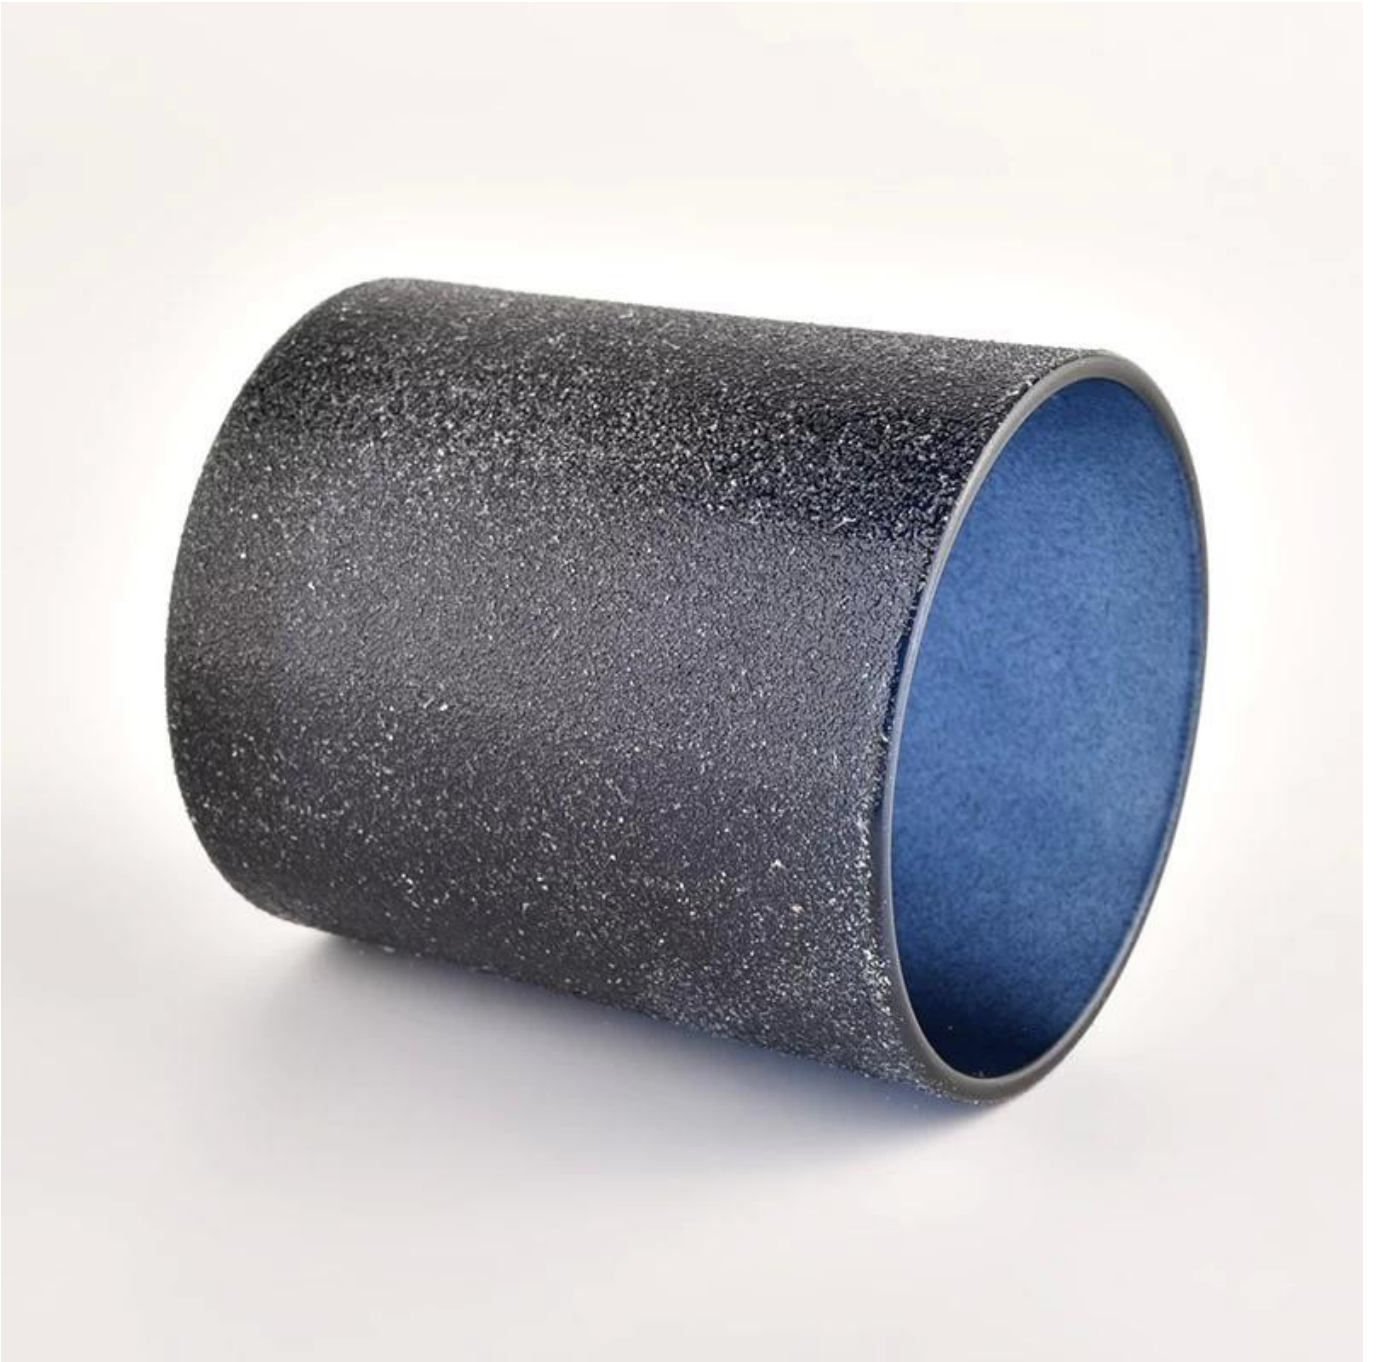

Saincheap Maisiú Sealbhóirí Coinnle Frosted Folamh Dubh

Cén fáth Roghnaigh [Earraí Gloine Grianmhar](#)

- Tiomantas barr do dheardh, ná comhbhrú ar cháilíocht riamh
- [Earraí Gloine Grianmhar](#) Dearaí na gcustaiméirí a chosaint go docht, níor cóipeáladh na míreanna nua-dheartha ar fad uainn i gceann trí bliana.
- Is é cáilíocht an táirge an príomhfhócas i [Earraí Gloine Grianmhar](#). [Earraí Gloine Grianmhar](#) scartáil 80,000 ríomhaire de shoitheach gloine uair amháin agus is ar éigean a bhí sé le feiceáil.

Cur síos ar an Táirge

Ainm Táirge	Saincheap Maisiú Sealbhóirí Coinnle Frosted Folamh Dubh
Am samplach	1. 5 lá má tá cruth agus méid gloine ann 2. 15 lá, más gá duit gloine cruthanna agus méideanna nua
Beart	Mír Uimh.:SGHL21121521 Dia barr: 80mm Dia bun: 74mm Airde: 90mm Meáchan: 290g Cumas: 300ml
Pacáil	Pacáil gnáth, Bosca bronntanais aonair, bosca PVC, bosca fuinneoige, bosca datha, bosca bán, etc
Am seachadta	Laistigh de 35 lá tar éis an sampla agus an t-ordú a dhearbhú
Téarma íocaíochta	Taisce 30% ag T/T roimh ré agus an t-iarmhéid in aghaidh an chóip de B/L
Loingsiú	Ar muir, ar aer, ag Express agus tá do ghníomhaire loingseoireachta inghlactha
Ócáid Úsáide	Maisiú tí, Maisiú Bainise, Favorite Bainise, Feabhsú Maisiú,

Cruthanna neamhghnách agus stíl simplí-foirfe chun do stíl a chur i láthair in aon seomra. Cáilíocht, stíl iontach agus iad seo [jar coinneal gloine](#) mar sin an-bronntanas fiú.

Seo taibhseach [jar coinneal gloine](#) oireann le haon troscán maisiúcháin tí, mar shampla, bord bia, binse cócaireachta, tábla feistis, tábla tae, barra caife agus seilfeanna leabhar. Tá sé éasca freisin dul le bialanna agus óstáin. Nuair a bhíonn an coinneal ar lasadh, líontar an seomra le cumhra!