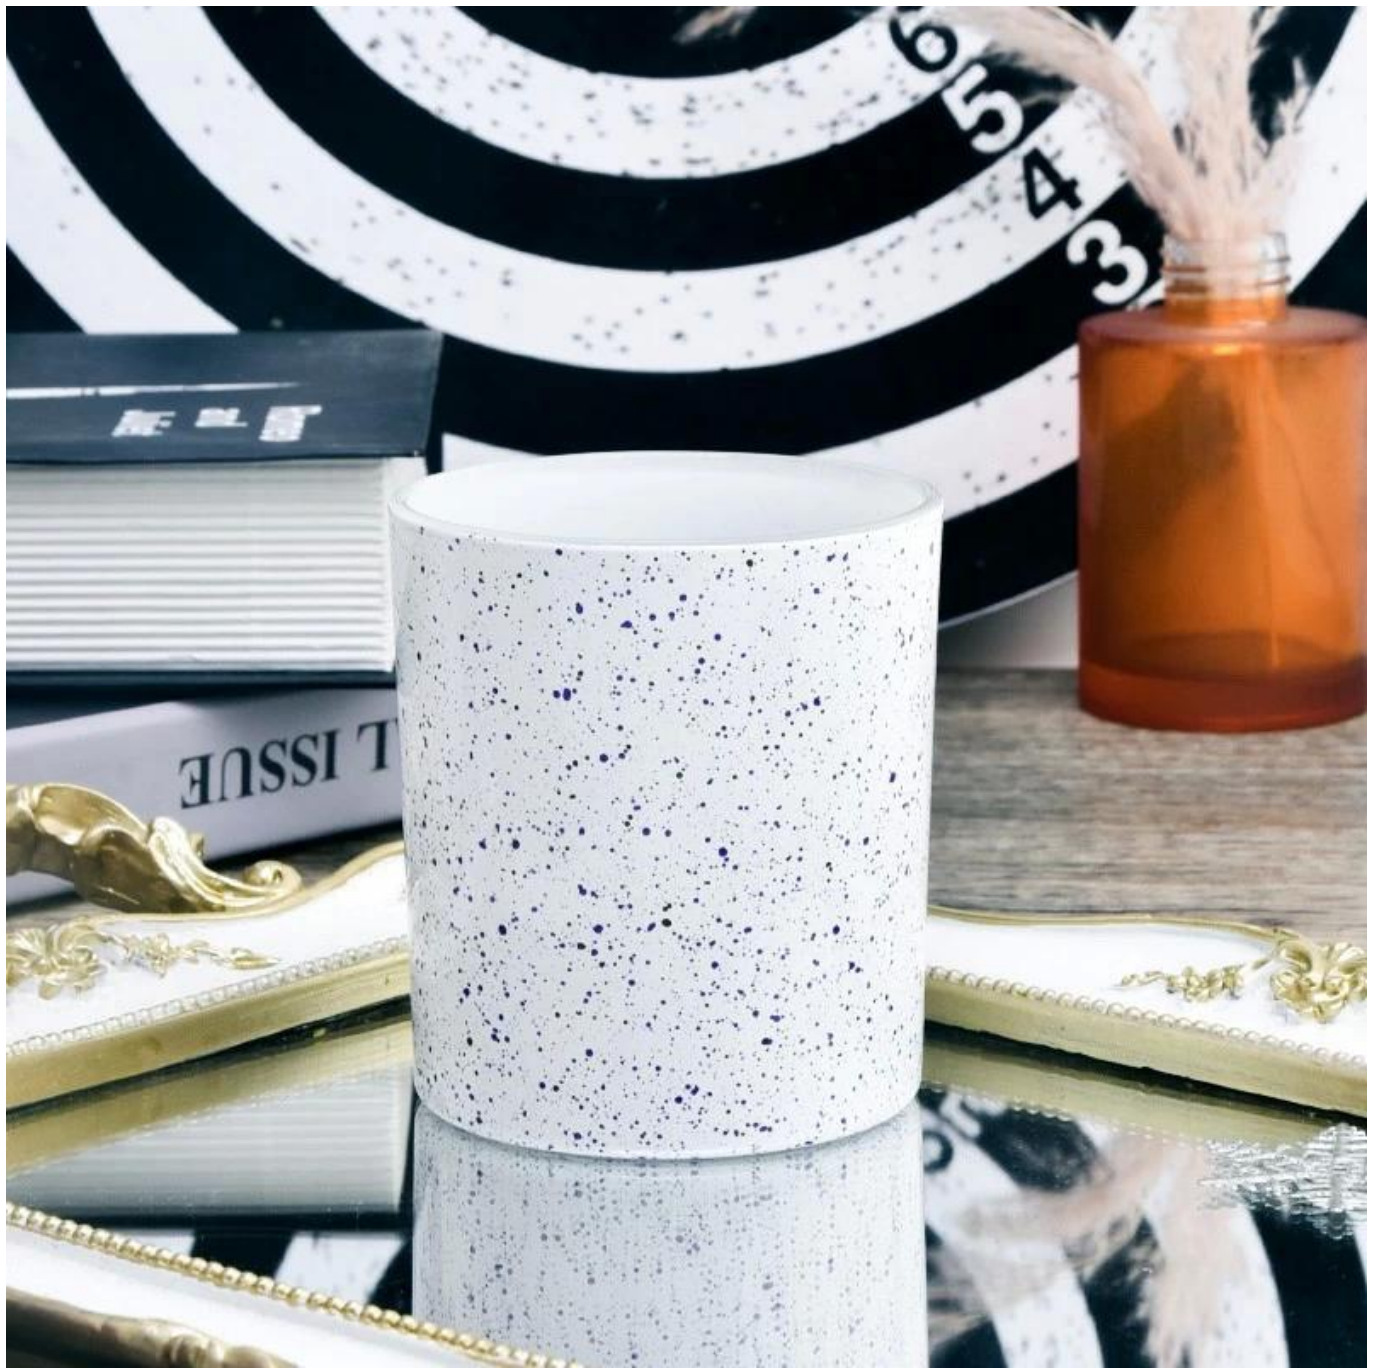

Prócaí Coinnle Gloine Saincheaptha Mórdhíola

Cén fáth Roghnaigh Earraí Gloine Grianmhar

- Tiomantas thar barr do [dearadh](#), riamh comhbhrú ar [cáilíochta](#)
- Earraí gloine Grianmhar go docht [dearthaí na gcustaiméirí a chosaint](#), níl cóipeáil déanta ar na míreanna nua-dheartha ar fad uainn i gceann trí bliana.
- [Caighdeán an táirge](#) Is é an príomhfhócas in Earraí Gloine Grianmhar. Leagadh Earraí Gloine Grianmhar 80,000 ríomhaire de shoitheach gloine uair amháin agus is ar éigean a bhí sé le feiceáil.

Cur Síos Prócaí Candle

Tá an tsraith nua seo ildaite le péintéireacht randamach. Tá an méid gloine go maith chun thart ar 8 unsa céir a shealbhú.

Coinnle accessories

Foireann agus Oifig

Taispeáin Monarcha