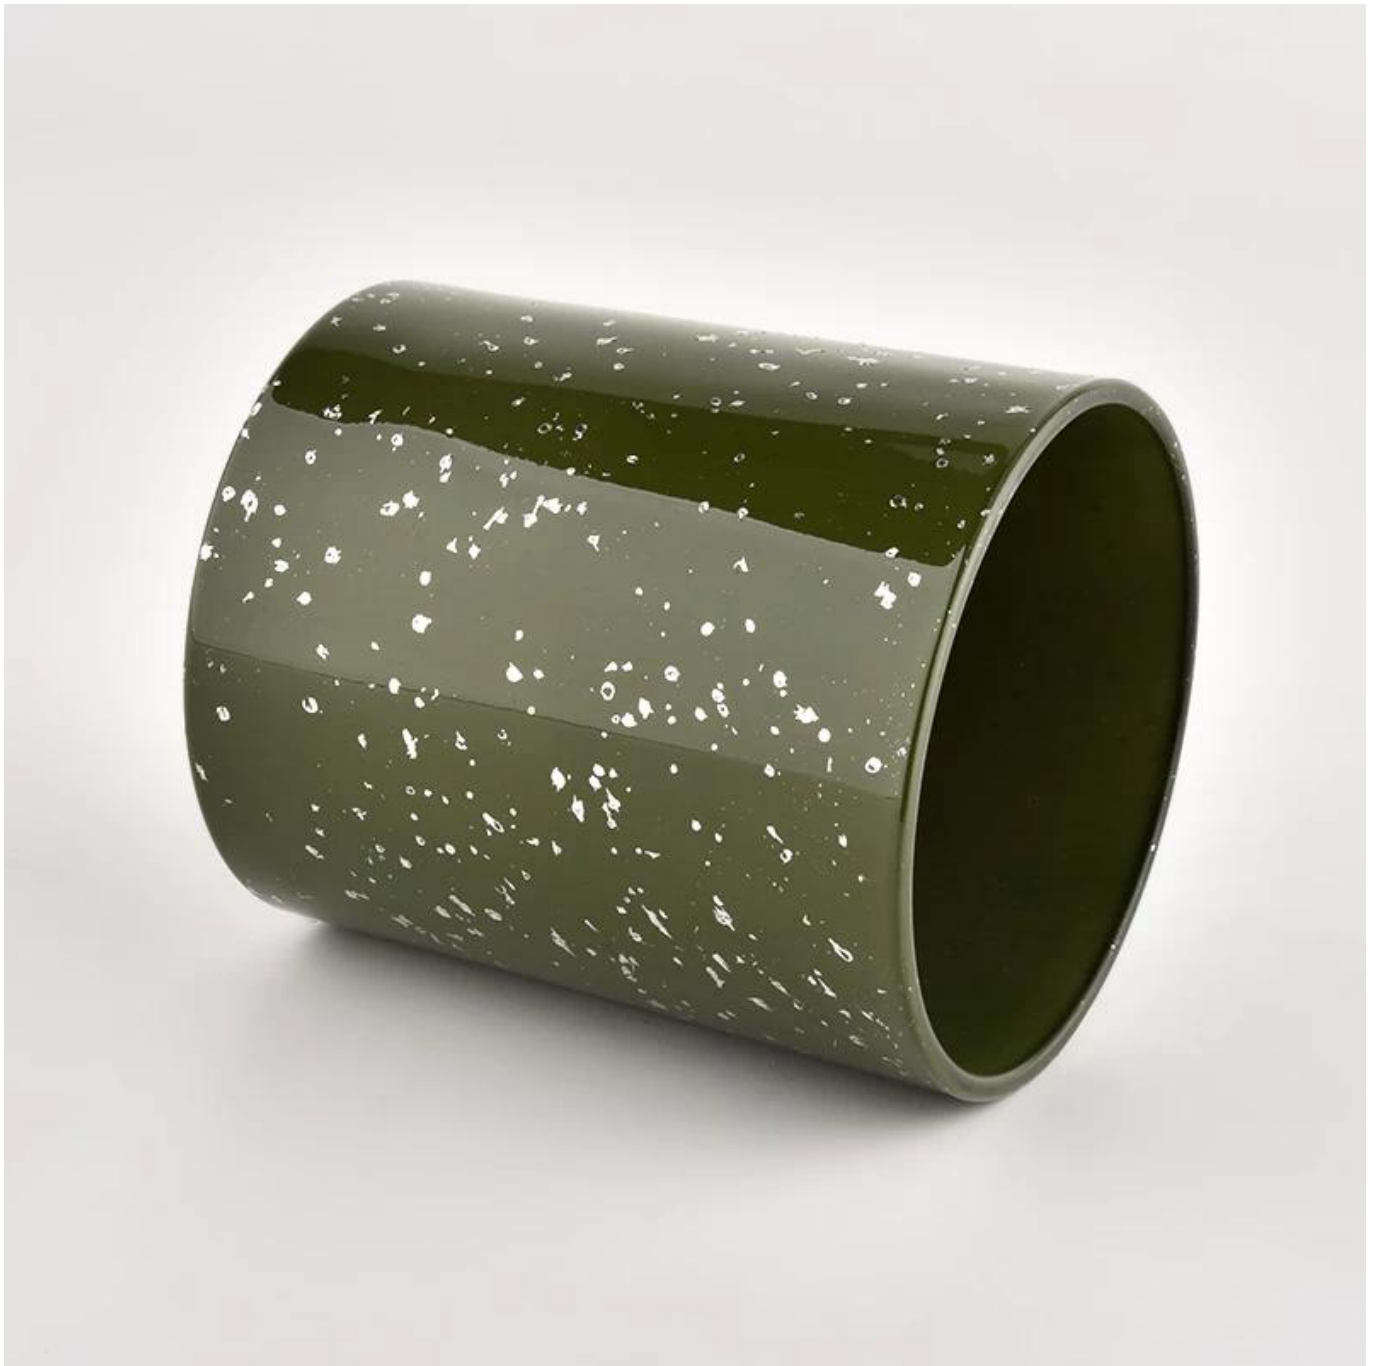

We get your ideas becoming creative fragrance products and sell them very well in the local market.

Cur síos ar an Táirge

Cuir sócúlacht le do bhailiúchán coinnle le [Earraí Gloine Grianmhar](#) só [soitheach coinneal gloine glas](#). Tugann an Baile Átha Troim bán ar an taobh amuigh den ghloine éifeacht geal breac. Cuireann codarsnacht agus doimhneacht álainn le bailchríoch glas an taobh amuigh, a léiríonn, nuair a lastar é, glow bog, a fheictear.

Capacity:	Customized
Weight:	Customized

Outer box size:	Customized
Net weight:	Customized
Gross weight:	Customized

Ainm Táirge	Coinneal só soitheach gloine glas ardchaighdeán Jar le Bosca Bronntanais
Am samplach	1. 5 lá má tá cruth agus méid gloine ann 2. 15 lá, más gá duit gloine cruthanna agus méideanna nua
Beart	Mír Uimh.:SGHL21112606 Dia barr: 80mm Dia bun: 74mm Airde: 90mm Meáchan: 303g Cumas: 290ml