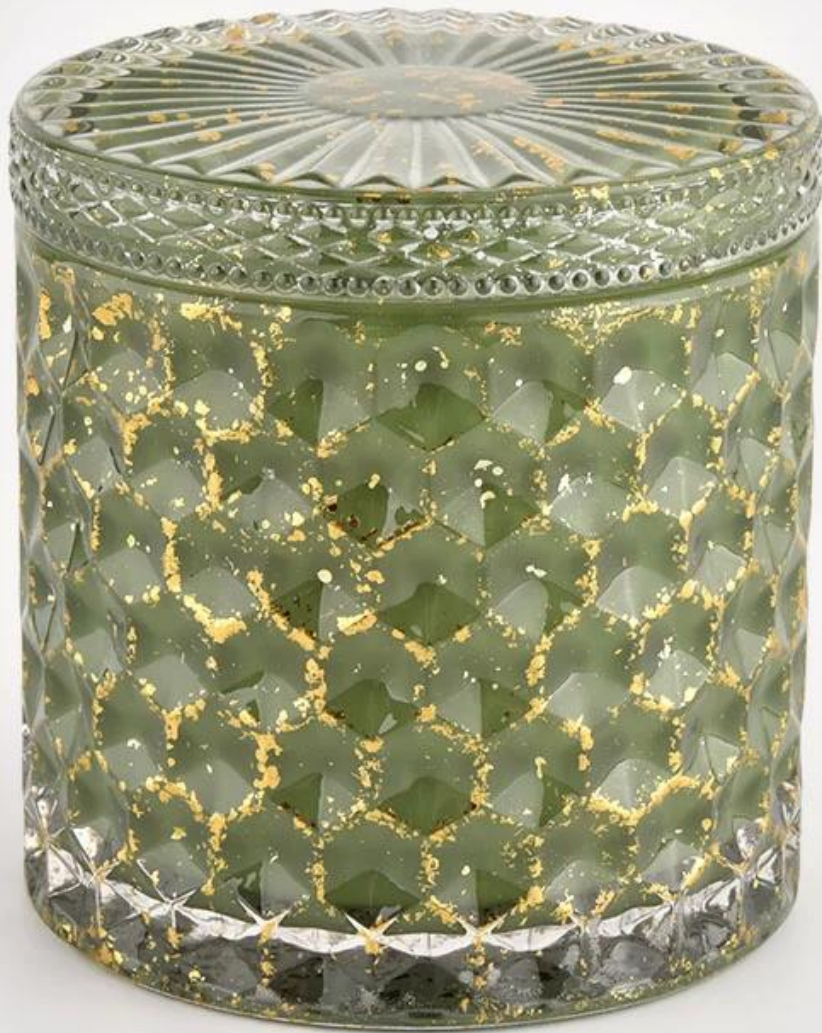

Glas tí le claibíní coinneálaithe coinnle gloine soithí coinneal folamh saincheaptha

Cén fáth Roghnaigh [Earraí Gloine Grianmhar](#)

- Tiomantas barr do dhearadh, ná comhbhrú ar cháilíocht riamh
- [Earraí Gloine Grianmhar](#) Dearaí na gcustaiméirí a chosaint go docht, níor cóipeáladh na míreanna nua-dheartha ar fad uainn i gceann trí bliana.
- Is é cáilíocht an táirge an príomhfhócas in Earraí Gloine Grianmhar. [Earraí Gloine Grianmhar](#) scartáil 80,000 ríomhaire de shoitheach gloine uair amháin agus is ar éigean a bhí sé le feiceáil.

Award-winning team of designers has won the trust of many upscale brands like NEST Fragrance. The talented design team is unmatched in China.

Cur síos ar an Táirge

Ainm Táirge	Glas tí le claibíní coinneálaithe coinnle gloine soithí coinneal folamh saincheaptha
Am samplach	1. 5 lá má tá cruth agus méid gloine ann 2. 15 lá, más gá duit gloine cruthanna agus méideanna nua

Beart	Mír Uimh.:SGHL21112603 Tras barr: 99mm Dian bun: 99mm Airde: 90mm Cumas: 440ml Meáchan: 525g
Pacáil	Pacáil gnáth, Bosca bronntanais aonair, bosca PVC, bosca fuinneoige, bosca datha, bosca bán, etc
Am seachadta	Laistigh de 35 lá tar éis an sampla agus an t-ordú a dhearbhu
Téarma íocaíochta	Taisce 30% ag T/T roimh ré agus an t-iarmhéid in aghaidh an chóip de B/L
Loingsiú	Ar muir, ar aer, ag Express agus tá do ghníomhaire loingseoireachta inghlactha
Ócáid Úsáide	Maisiú tí, Maisiú Bainise, Favorite Bainise, Feabhsú Maisiú,