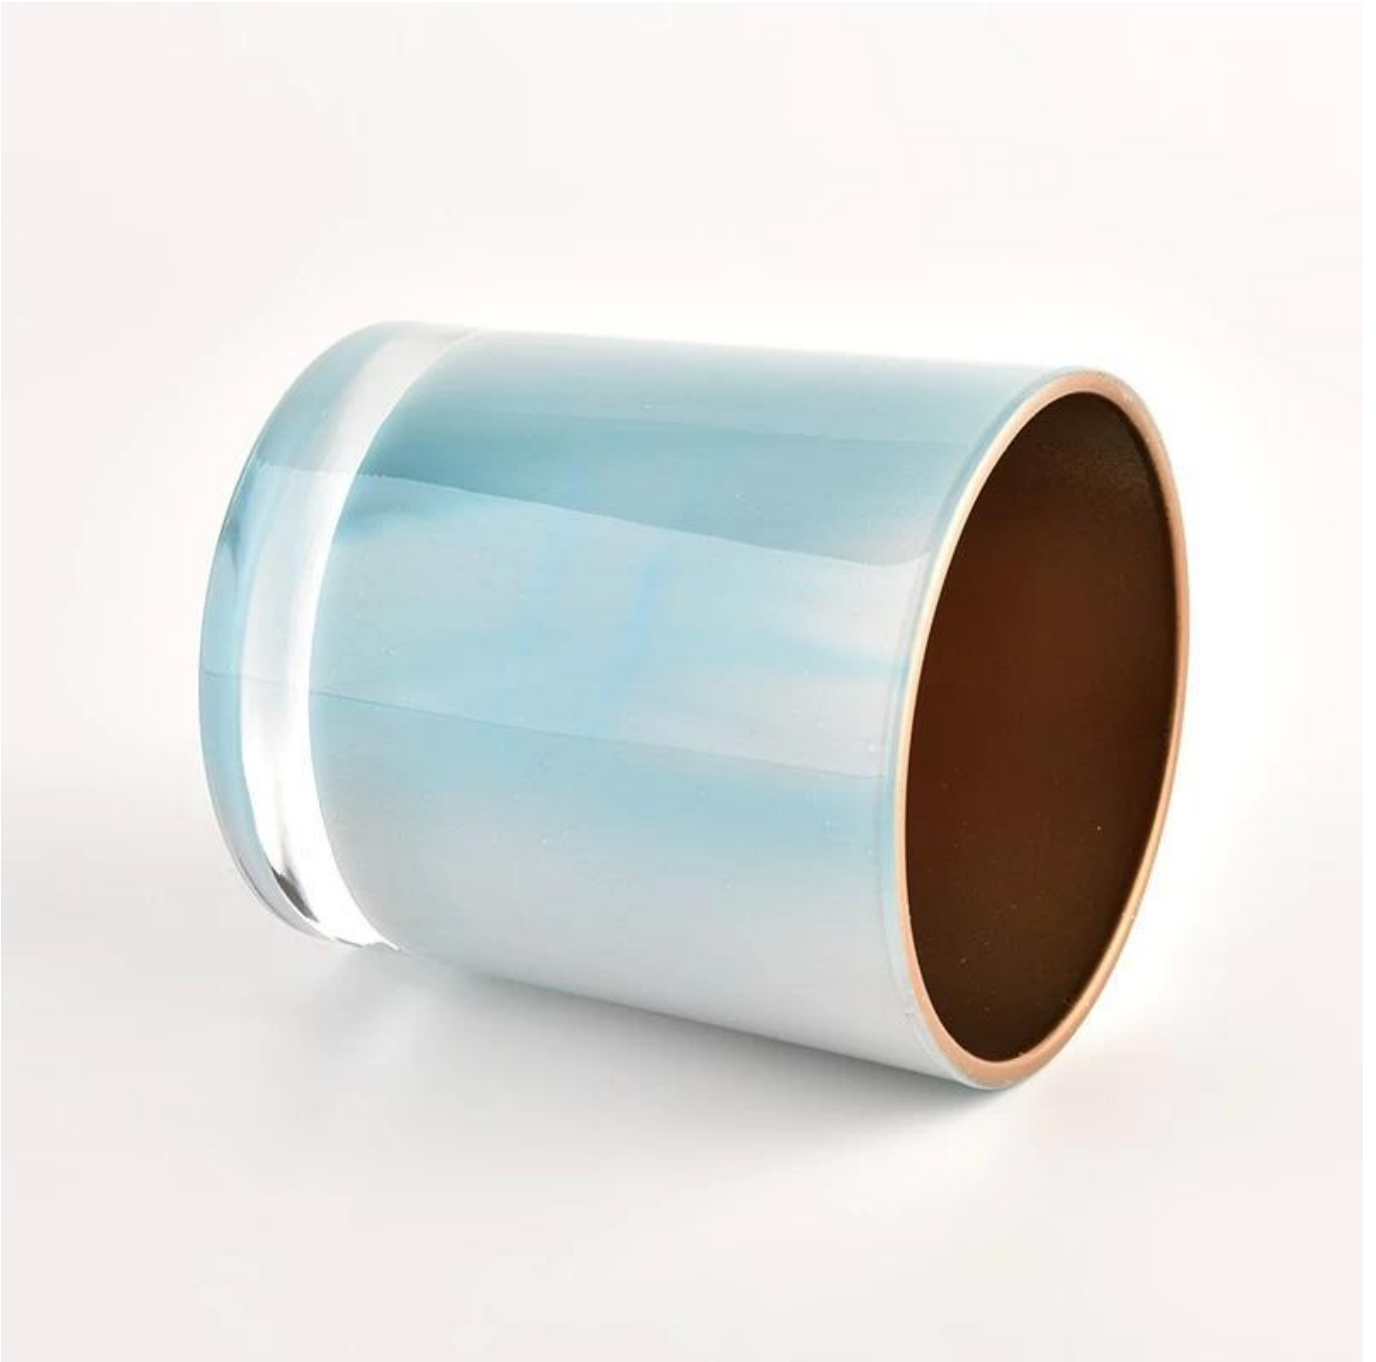

Óir spraeála taobh istigh maisiúil só [jar coinneal gloine](#) maisiúchán bainise

Cén fáth Roghnaigh [Earraí Gloine Grianmhar](#)

- Tiomantas barr do dhearadh, ná comhbhrú ar cháilíocht riamh
- [Earraí Gloine Grianmhar](#) Dearaí na gcustaiméirí a chosaint go docht, níor cóipeáladh na míreanna nua-dheartha ar fad uainn i gceann trí bliana.

Cur síos ar an Táirge

Ainm Táirge	Óir spraeála taobh istigh maisiúil só jar coinneal gloine maisiúchán bainise
Am samplach	1. 5 lá má tá cruth agus méid gloine ann 2. 15 lá, más gá duit gloine cruthanna agus méideanna nua
Beart	item Uimh.:SGHL21121511 Dia barr: 80mm Dia bun: 74mm Airde: 90mm Meáchan: 290g Cumas: 300ml
Pacáil	Pacáil gnáth, Bosca bronntanais aonair, bosca PVC, bosca fuinneoige, bosca datha, bosca bán, etc
Am seachadta	Laistigh de 35 lá tar éis an sampla agus an t-ordú a dhearbhú
Téarma íocaíochta	Taisce 30% ag T/T roimh ré agus an t-iarmhéid in aghaidh an chóip de B/L
Loingsiú	Ar muir, ar aer, ag Express agus tá do ghníomhaire loingseoireachta inghlactha
Ócáid Úsáide	Maisiú tí, Maisiú Bainise, Favorite Bainise, Feabhsú Maisiú,