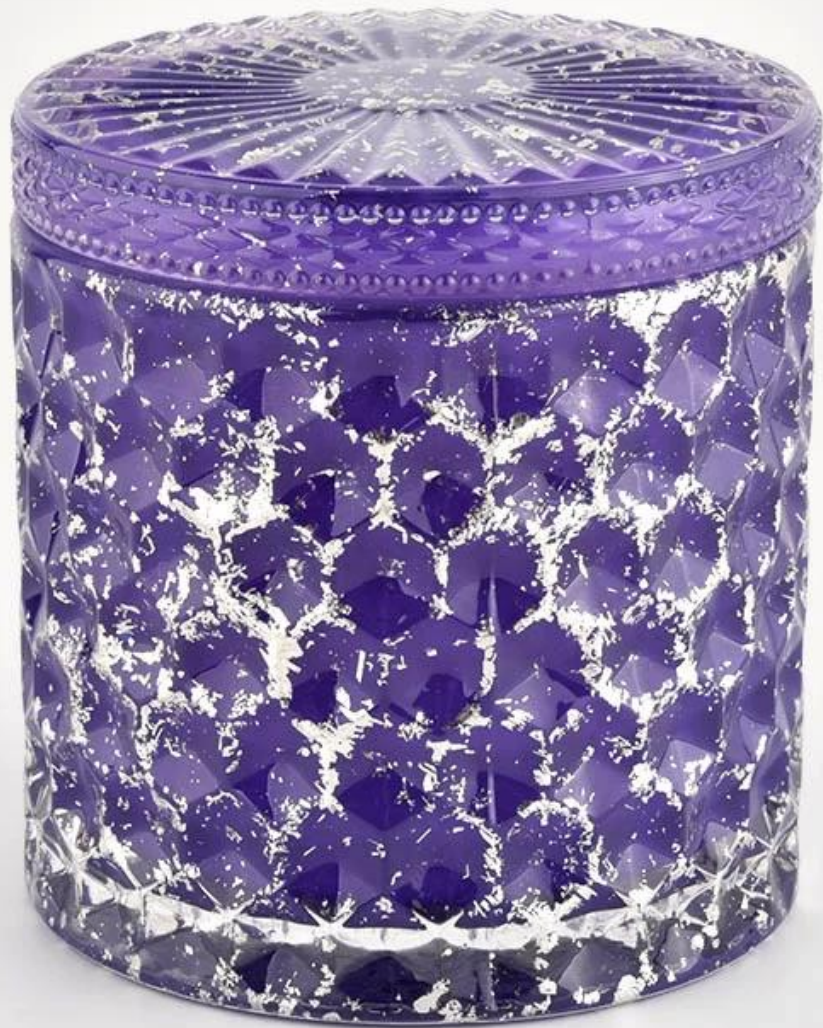

Prócaí coinneal gloine folamh corcra só le clúdach le haghaidh bainise 440ml

Cén fáth Roghnaigh [Earraí Gloine Grianmhar](#)

- Tiomantas barr do dhearadh, ná comhbhrú ar cháilíocht riamh
- [Earraí Gloine Grianmhar](#) Dearaí na gcustaiméirí a chosaint go docht, níor cóipeáladh na míreanna nua-dheartha ar fad uainn i gceann trí bliana.
- Is é cáilíocht an táirge an príomhfhócas in Earraí Gloine Grianmhar. [Earraí Gloine Grianmhar](#) scartáil 80,000 ríomhaire de shoitheach gloine uair amháin agus is ar éigean a bhí sé le feiceáil.

Award-winning team of designers has won the trust of many upscale brands like NEST Fragrance. The talented design team is unmatched in China.

Cur síos ar an Táirge

Ainm Táirge	Prócaí coinneal gloine folamh corcra só le clúdach le haghaidh bainise 440ml
Am samplach	1. 5 lá má tá cruth agus méid gloine ann 2. 15 lá, más gá duit gloine cruthanna agus méideanna nua

Beart	Mír Uimh.:SGHL21112604 Tras barr: 99mm Dian bun: 99mm Airde: 90mm Cumas: 440ml Meáchan: 525g
Pacáil	Pacáil gnáth, Bosca bronntanais aonair, bosca PVC, bosca fuinneoige, bosca datha, bosca bán, etc
Am seachadta	Laistigh de 35 lá tar éis an sampla agus an t-ordú a dhearbhu
Téarma íocaíochta	Taisce 30% ag T/T roimh ré agus an t-iarmhéid in aghaidh an chóip de B/L
Loingsiú	Ar muir, ar aer, ag Express agus tá do ghníomhaire loingseoireachta inghlactha
Ócáid Úsáide	Maisiú tí, Maisiú Bainise, Favorite Bainise, Feabhsú Maisiú,