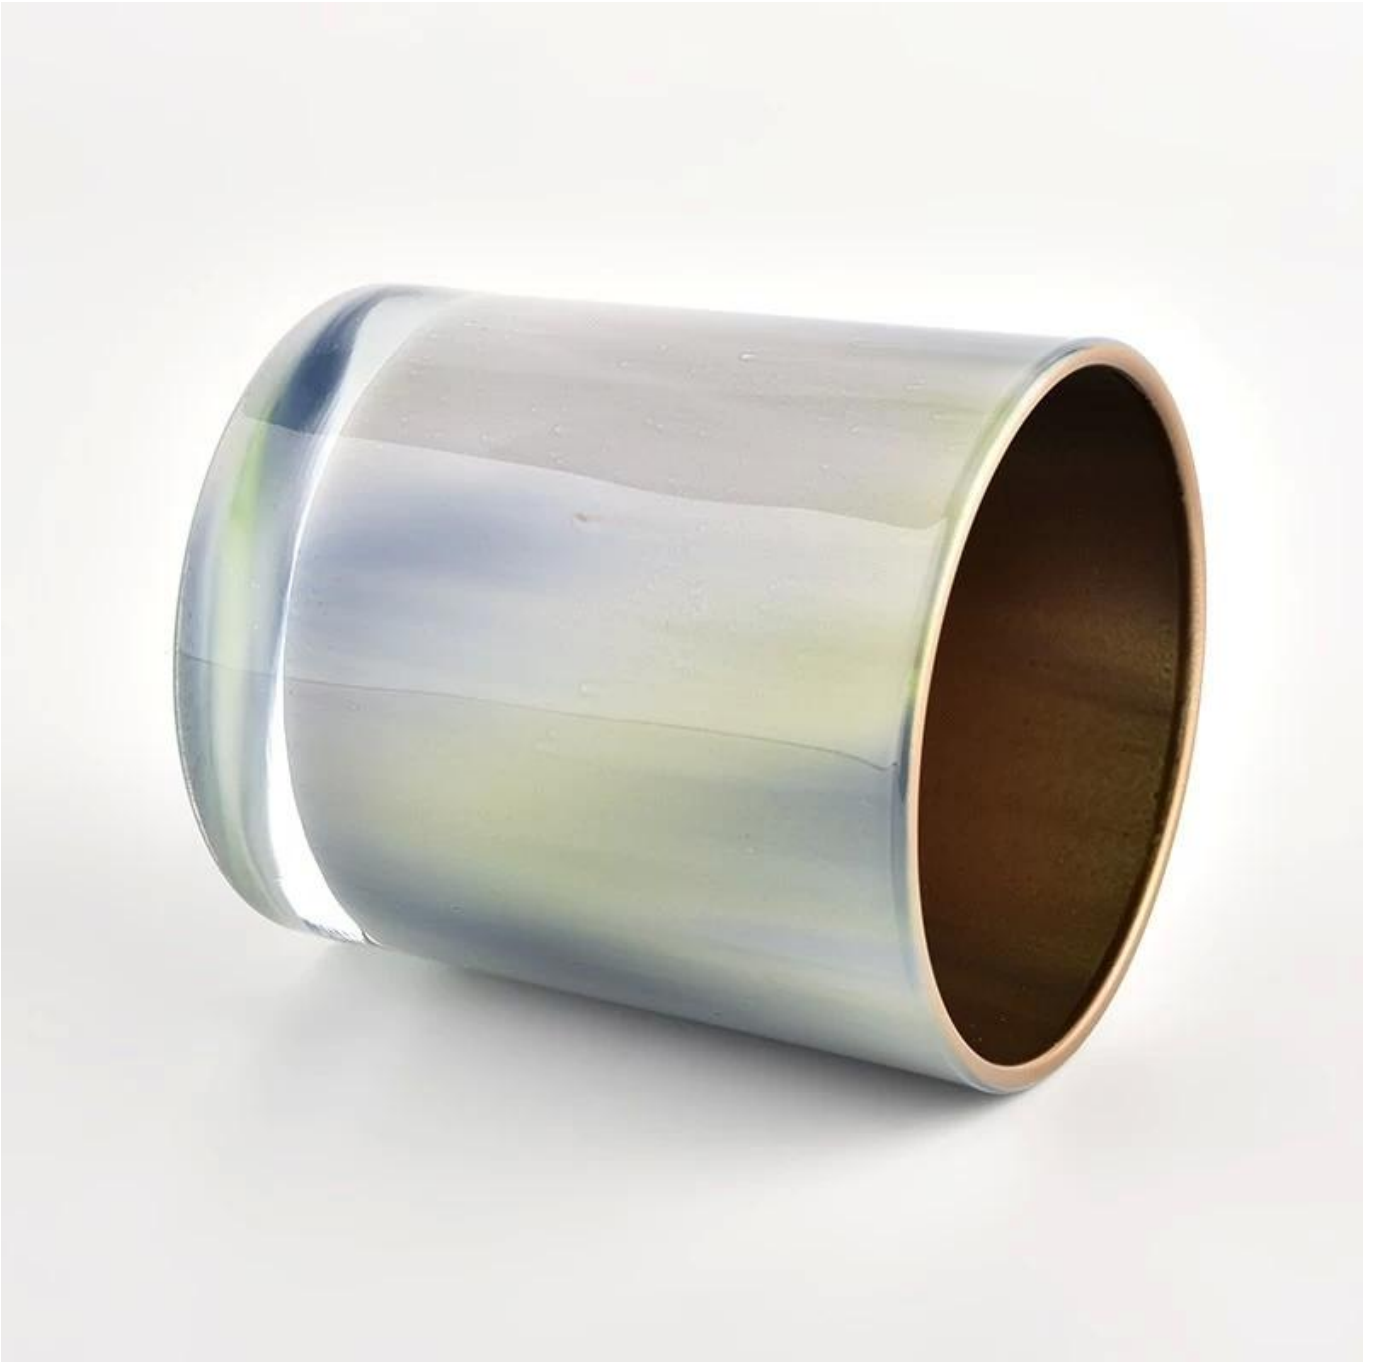

Cur síos ar an Táirge

Ainm Táirge	Óir spraeála taobh istigh nua-dheartha jar coinneal gloine le haghaidh maisiú bhaile
Am samplach	1. 5 lá má tá cruth agus méid gloine ann 2. 15 lá, más gá duit gloine cruthanna agus méideanna nua
Beart	item Uimh.:SGHL21121513 Dia barr: 80mm Dia bun: 74mm Airde: 90mm Meáchan: 290g Cumas: 300ml
Pacáil	Pacáil gnáth, Bosca bronntanais aonair, bosca PVC, bosca fuinneoige, bosca datha, bosca bán, etc
Am seachadta	Laistigh de 35 lá tar éis an sampla agus an t-ordú a dhearbhú
Téarma íocaíochta	Taisce 30% ag T/T roimh ré agus an t-iarmhéid in aghaidh an chóip de B/L
Loingsiú	Ar muir, ar aer, ag Express agus tá do ghníomhaire loingseoireachta inghlactha
Ócáid Úsáide	Maisiú tí, Maisiú Bainise, Favorite Bainise, Feabhsú Maisiú,