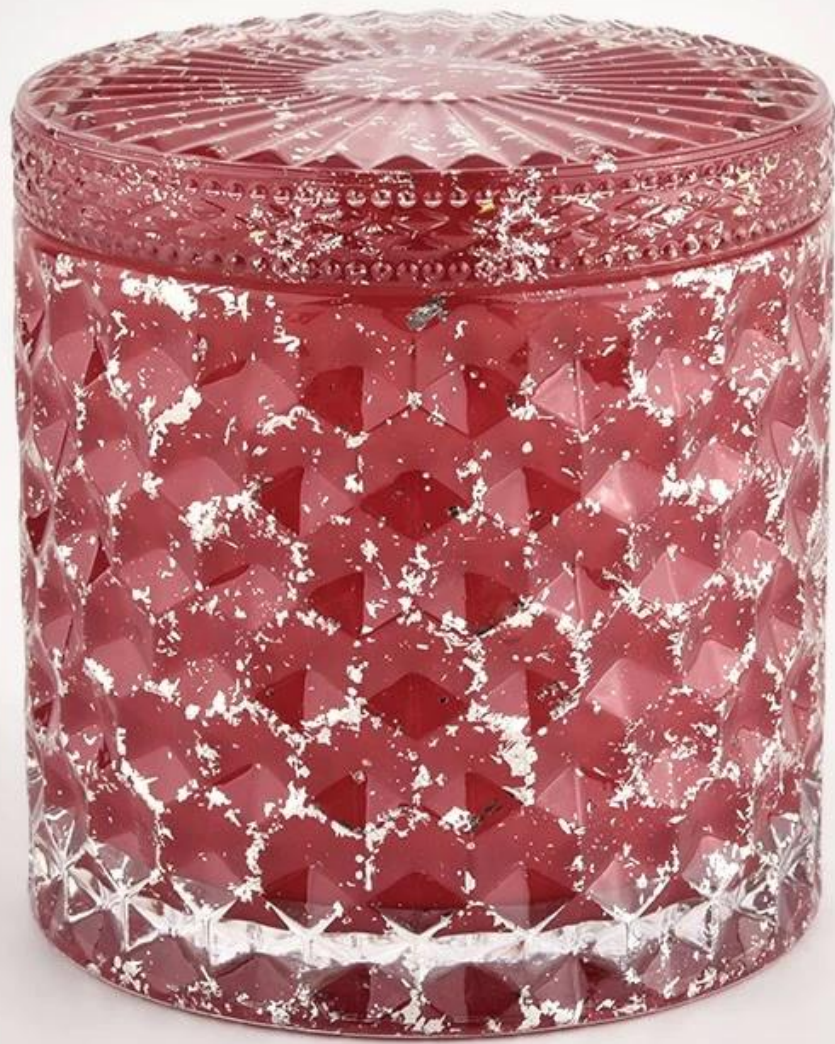

80% Candle Jars Exclusive Supplier

including Nest Fragrance
Candle Lite, UGG etc
popular brands

Cur síos ar an Táirge

Ainm Táirge	Jar Candle Gloine Dearg Lid Coimeádán Coinnle Ardchaighdeáin Le Lid
Am samplach	1. 5 lá má tá cruth agus méid gloine ann 2. 15 lá, más gá duit gloine cruthanna agus méideanna nua
Beart	Mír Uimh.:SGHL21112602 Tras barr: 99mm Dian bun: 99mm Airde: 90mm Cumas: 440ml Meáchan: 525g
Pacáil	Pacáil gnáth, Bosca bronntanais aonair, bosca PVC, bosca fuinneoige, bosca datha, bosca bán, etc
Am seachadta	Laistigh de 35 lá tar éis an sampla agus an t-ordú a dhearbhú
Téarma íocaíochta	Taisce 30% ag T/T roimh ré agus an t-iarmhéid in aghaidh an chóip de B/L
Loingsiú	Ar muir, ar aer, ag Express agus tá do ghníomhaire loingseoireachta inghlactha
Ócáid Úsáide	Maisiú tí, Maisiú Bainise, Favorite Bainise, Feabhsú Maisiú,