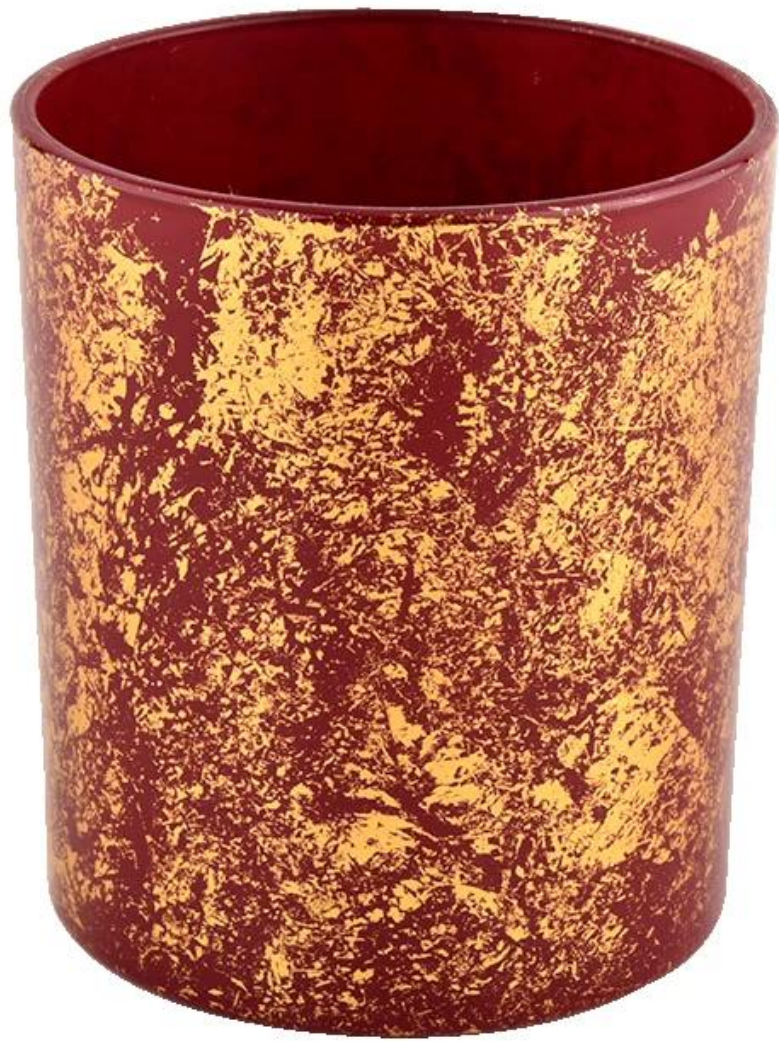

Beart	Mír Uimh.:SGHL21112613 Dia barr: 80mm Dia bun: 74mm Airde: 90mm Meáchan: 303g Cumas: 290ml
Pacáil	Pacáil gnáth, Bosca bronntanais aonair, bosca PVC, bosca fuinneoige, bosca datha, bosca bán, etc
Am seachadta	Laistigh de 35 lá tar éis an sampla agus an t-ordú a dhearbhu
Téarma íocaíochta	Taisce 30% ag T/T roimh ré agus an t-iarmhéid in aghaidh an chóip de B/L
Loingsiú	Ar muir, ar aer, ag Express agus tá do ghníomhaire loingseoireachta inghlactha
Ócáid Úsáide	Maisiú tí, Maisiú Bainise, Favorite Bainise, Feabhsú Maisiú,