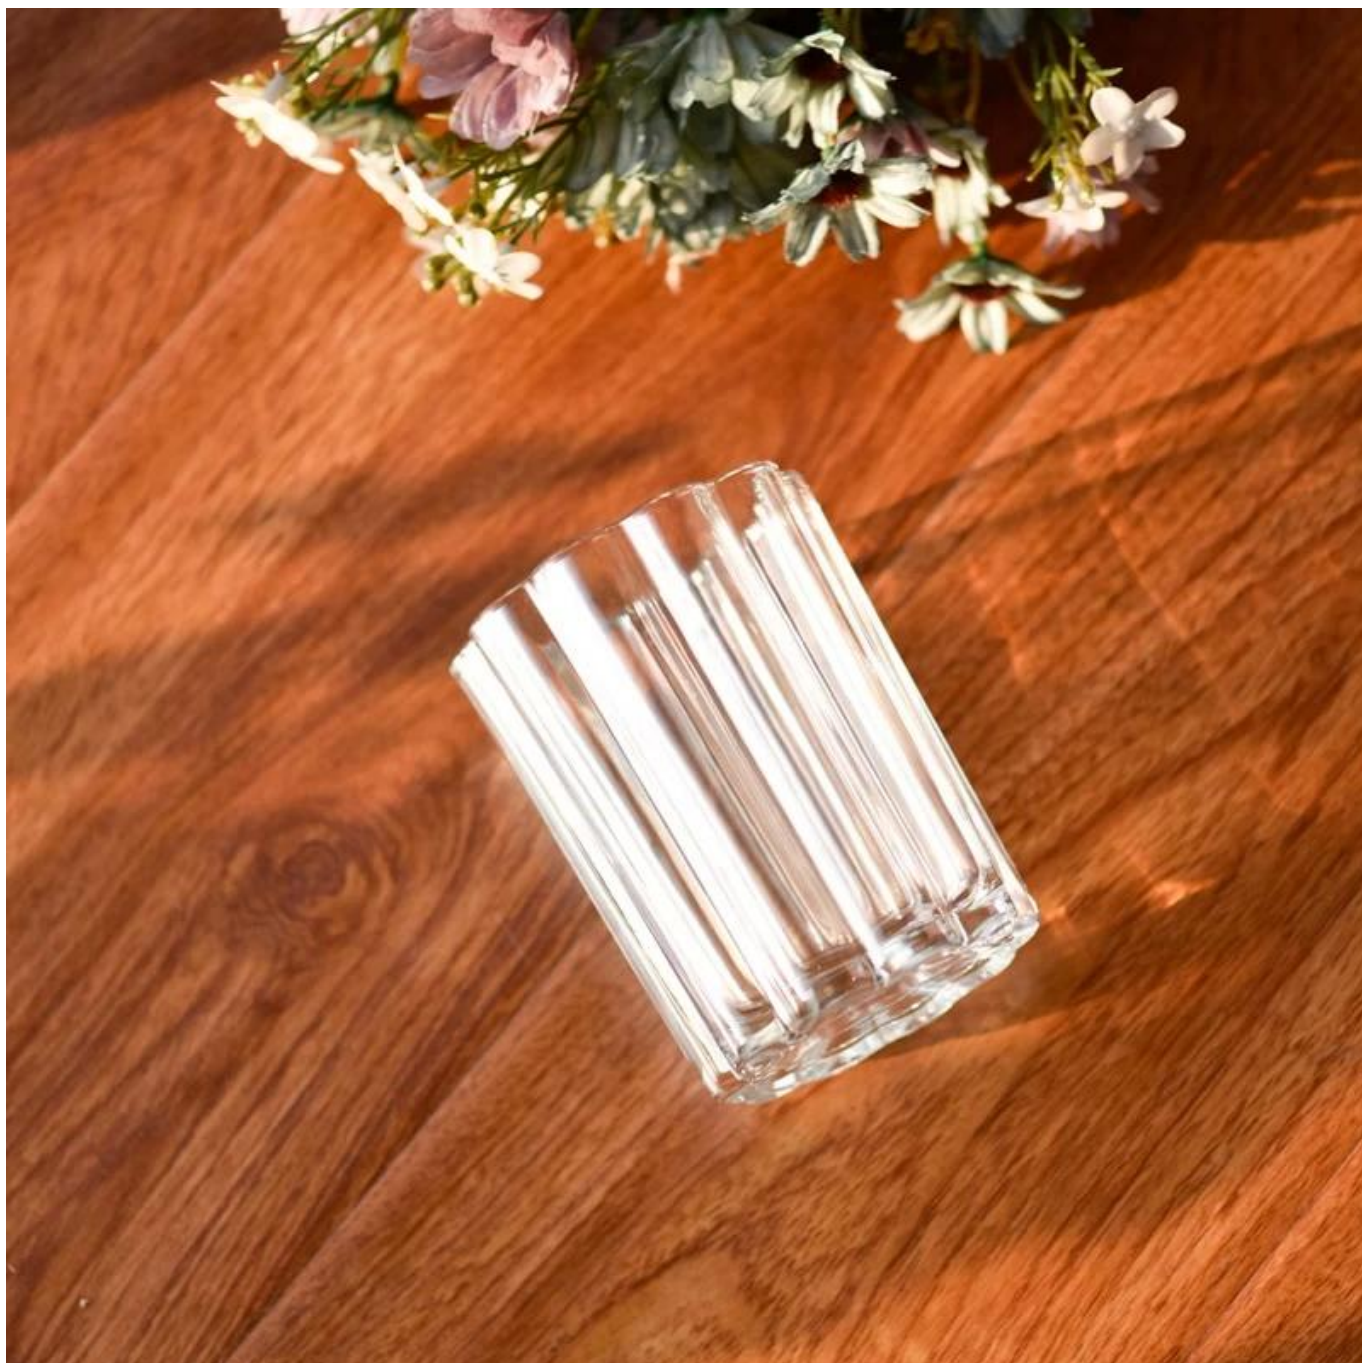

Raon leathan iarratas