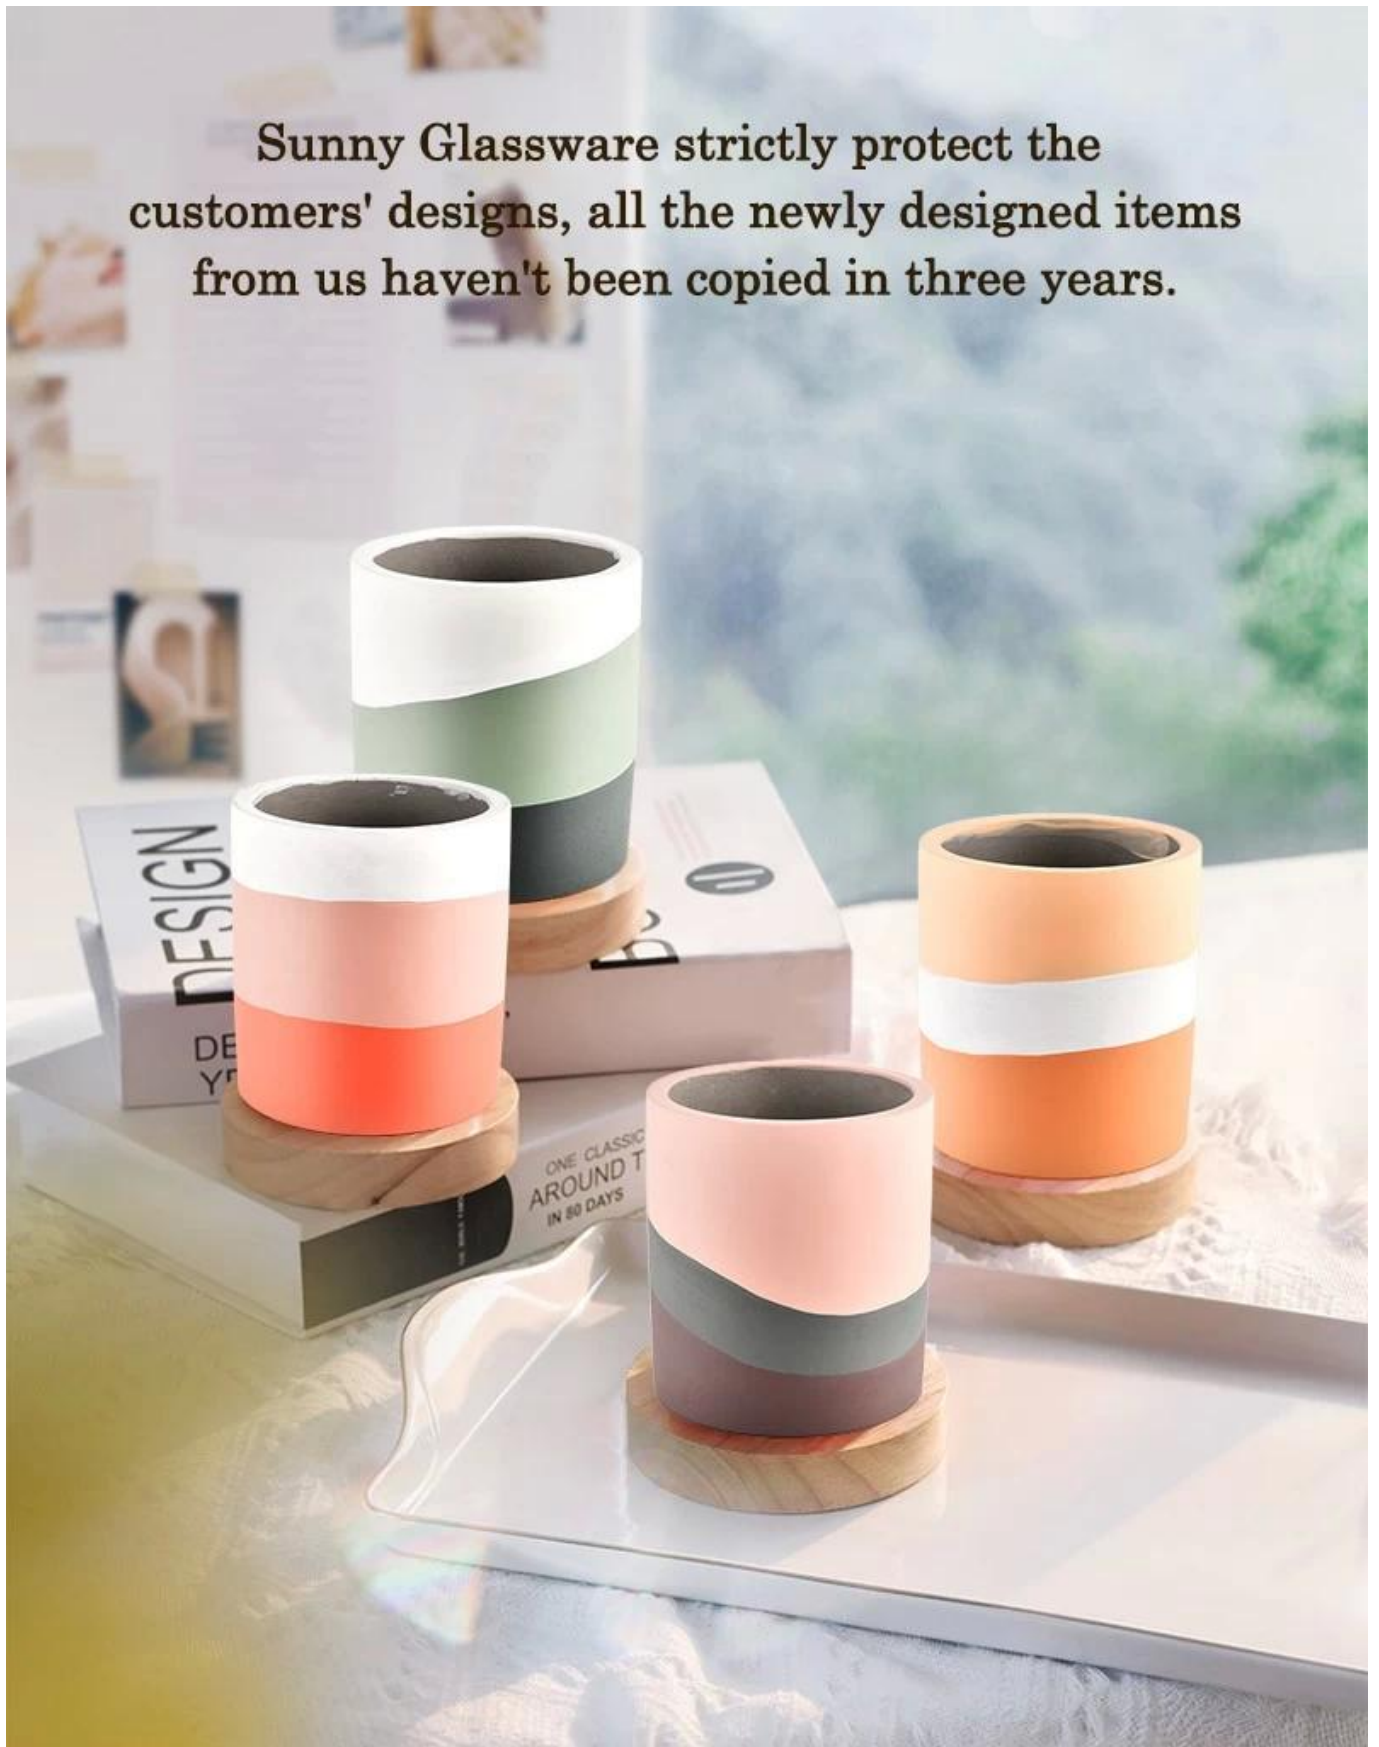

Decor Baile Mórdhíola [Prócaí Coincréite](#) Sealbhóir Coinnle

Sunny Glassware strictly protect the customers' designs, all the newly designed items from us haven't been copied in three years.

Cén fáth Roghnaigh [Earraí Gloine Grianmhar](#)