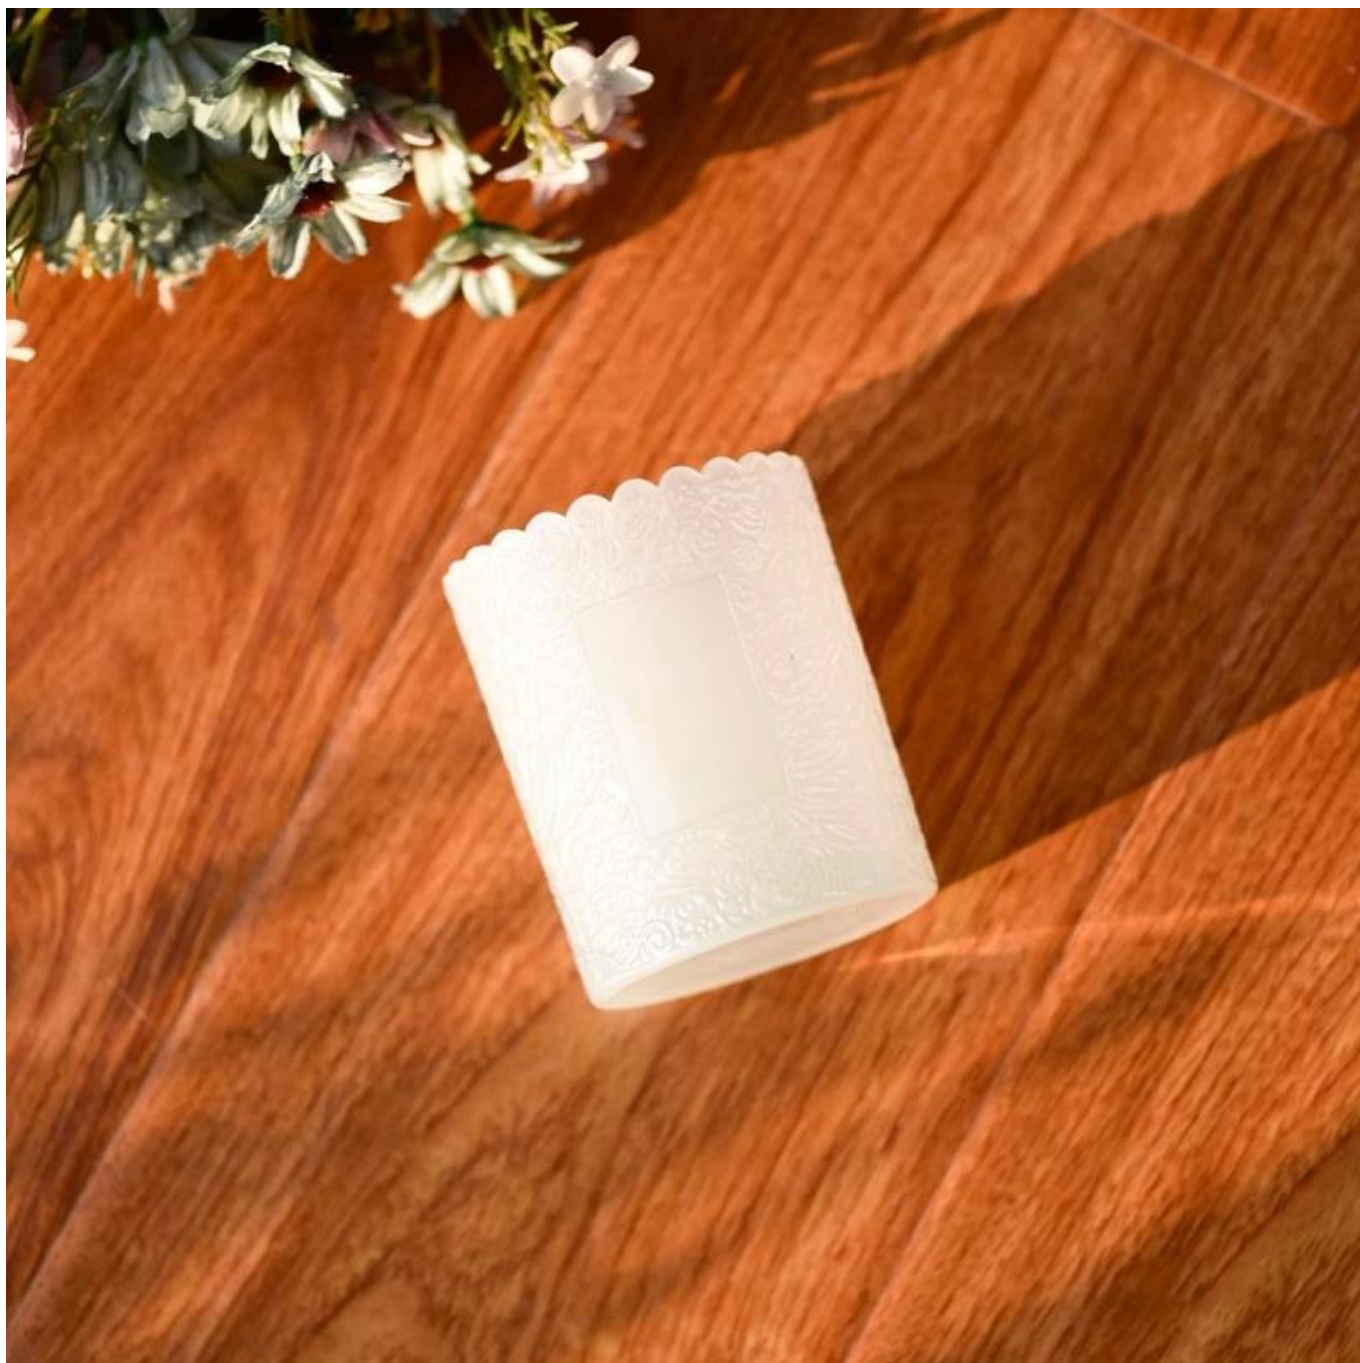

Feidhmchlár:

Dinnéar maisiúil sa bharra nó sa bheár

. Oiriúnach do theaghlaigh, óstáin nó gairdíní
. Bronntanas speisialta leannán

. Aon seans maisiúcháin