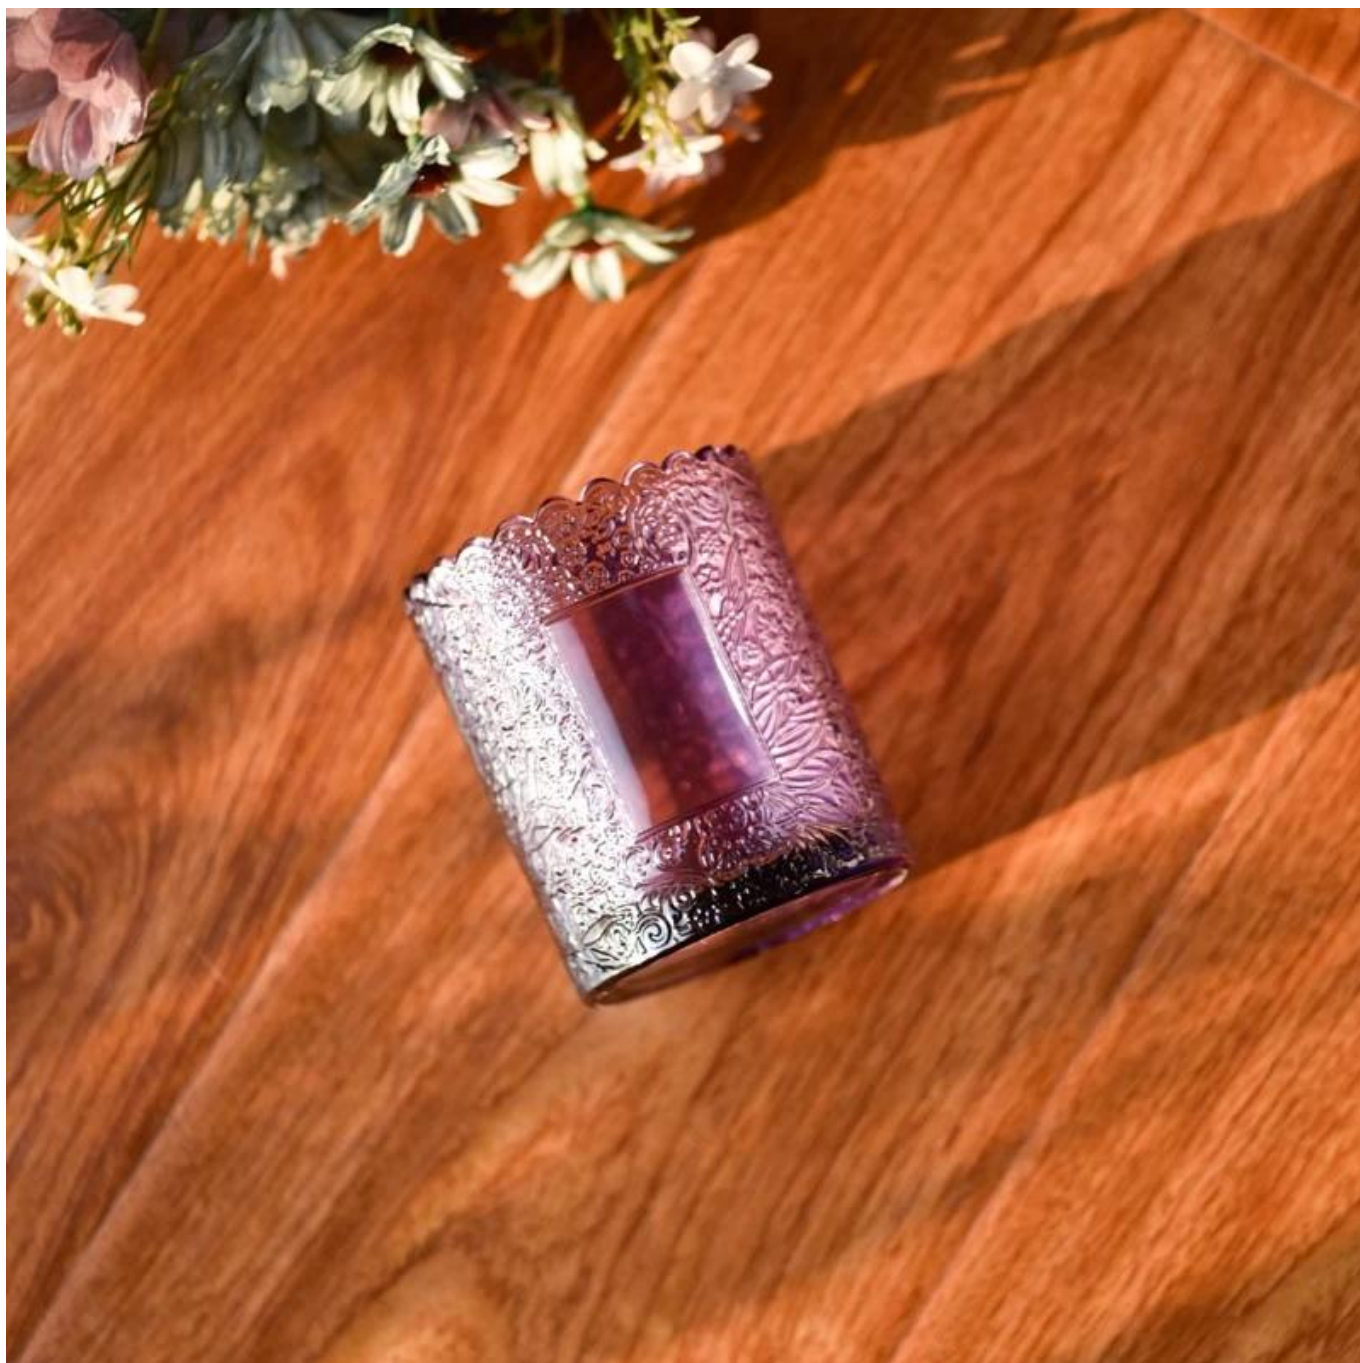

Raon leathan iarratas