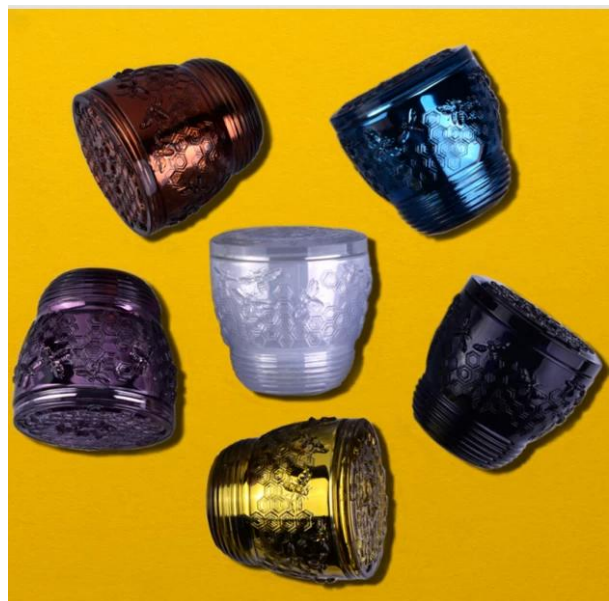

Mothú Dearaidh Searmanais

- . Faightear Dámhachtainí Scéimhe Déanta sa tSín
- . Tá meas mór ar Chumhrán NEST
- . Bronntanais chaidrimh cairde nó gnó
- . Scíth agus Relife