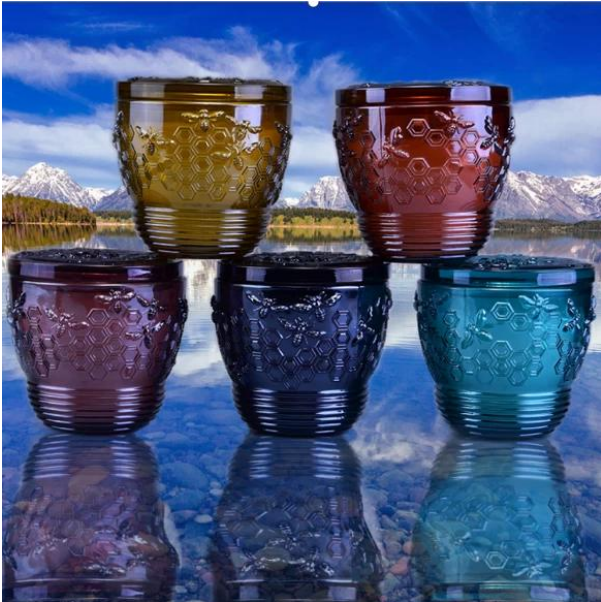

Buntáiste oirirce margaidh

- . Díriú ar dhearadh só
- . Soláthraí thart ar 80% de bhrandaí cumhráin na SA
- . AQL móide 6 Caighdeán cigireachta QC docht grianmhar
- . Coinnigh cáilíocht seasmhach le táirgí samplacha agus mórchoir

Mothú Dearaidh Searmanais

- . Faightear Dámhachtainí Scéimhe Déanta sa tSín
- . Tá meas mór ar Chumhrán NEST
- . Bronntanais chaidrimh cairde nó gnó
- . Scíth agus Relife