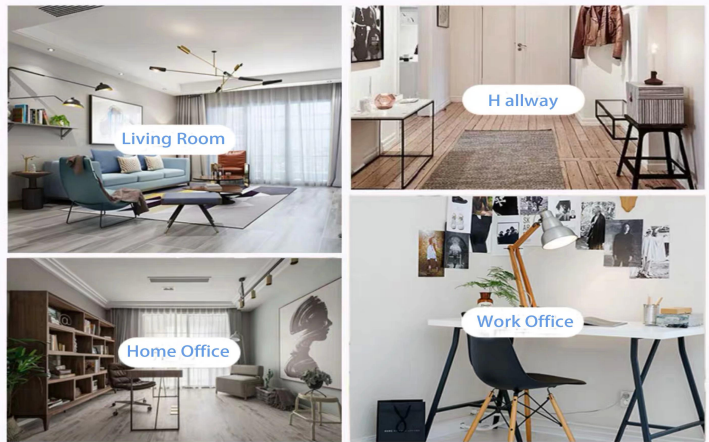

Range of the application

Office & Sample Room

Cheannaigh muid oifig idirnáisiúnta 1,800 méadar cearnach i Shenzhen.

Taispeántas seomra samplach

Soláthraíonn Meiyang Glass níos mó ná díreach Tá 5000 piosa i seomra samplach Shenzhen Réimse leathan roghanna. Bhuaigh sé cárta mór [Athbhreithnithe ar Chustaiméirí](#). Fáilte go dtí oifig Shenzhen! Seo a leanas an íomhá **Cuid díreach dár gcoinnleoir dearaidh** Fáilte go dtí oifig Shenzhen chun an ceann is fearr leat a fháil, cuirfidh sé go leor iontas ort, toisc go bhfuil sé deacair soláthróir eile den sórt sin a fháil sa tSín.