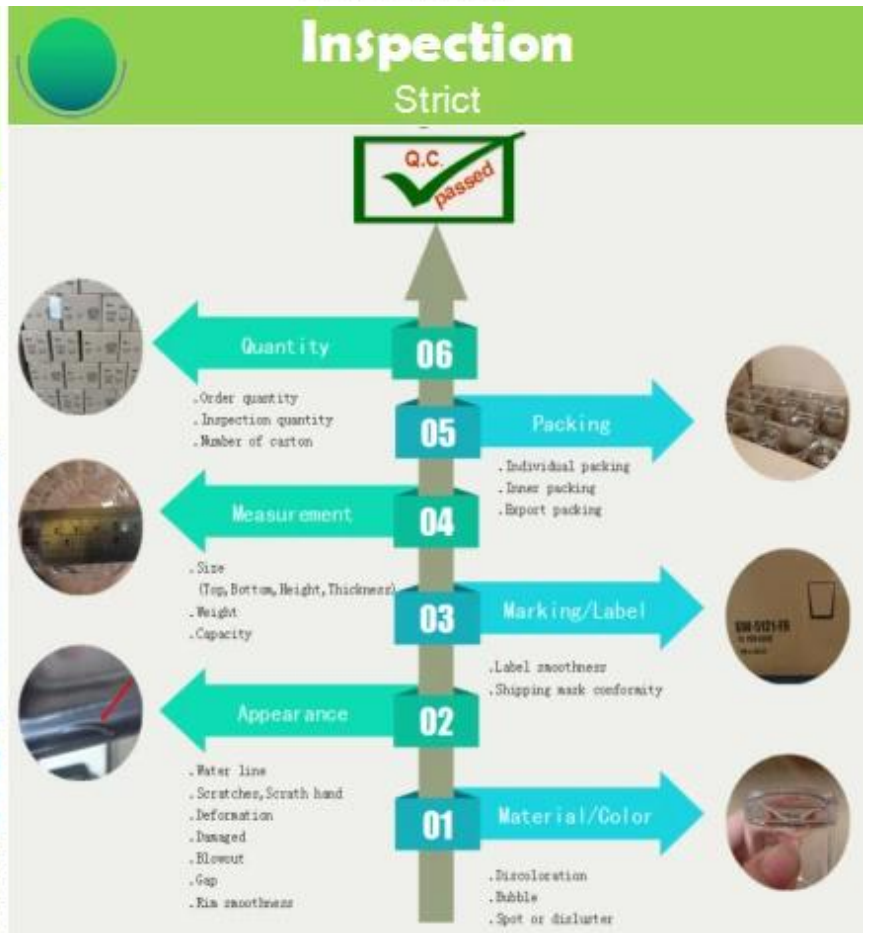

### More Product Pictures

  
Office & Sample Room

Factory Show

# \* Production Process

Decoration firing

After decal

Inspection the decal product

Packing

Ready to loading

QC  
Professional

Measure  
Accurate

### Saintríte an ghloine séidte in aghaidh na míosa

1. A bhuntáiste lena n-áirítear dealbhóireacht raidhse, teicnící, éifeachtaí dromchla, dath srl.
2. Is seiceáil deacair í an cháilíocht agus is mó an lamháltas maidir le méid, meáchan agus cruth.
3. Tá an praghas ard agus tá an táirge teoranta do ghloine teicniúil speisialta.