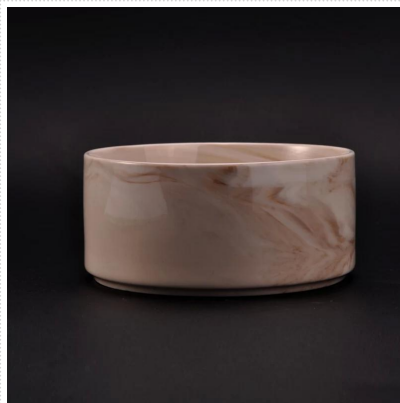

Úsáid an Táirge

1. Is féidir sealbhóirí ceirmeacha canlde a úsáid i maisiú bainise, maisiú tí, cóisir, féasta srl.
2. Tá an coimeádán coinne seo an-íontach mar chroílár taibhseach d'imeacht

3. Is féidir leis na prócaí coinne potaireachta do chuid taobh istigh agus lasmuigh a mhaisiú leis an sealbhóir coinne gloine figiúr rós seo.

4. An soitheach coinne ceirmeach Is bronntanas iontach é mar fheistiú tí agus imeachtaí eile.

More Product Pictures

[Similar Products Link](#)

Próca coinnle cumhra ceirmeach céir soighe maisiúil lámhdhéanta