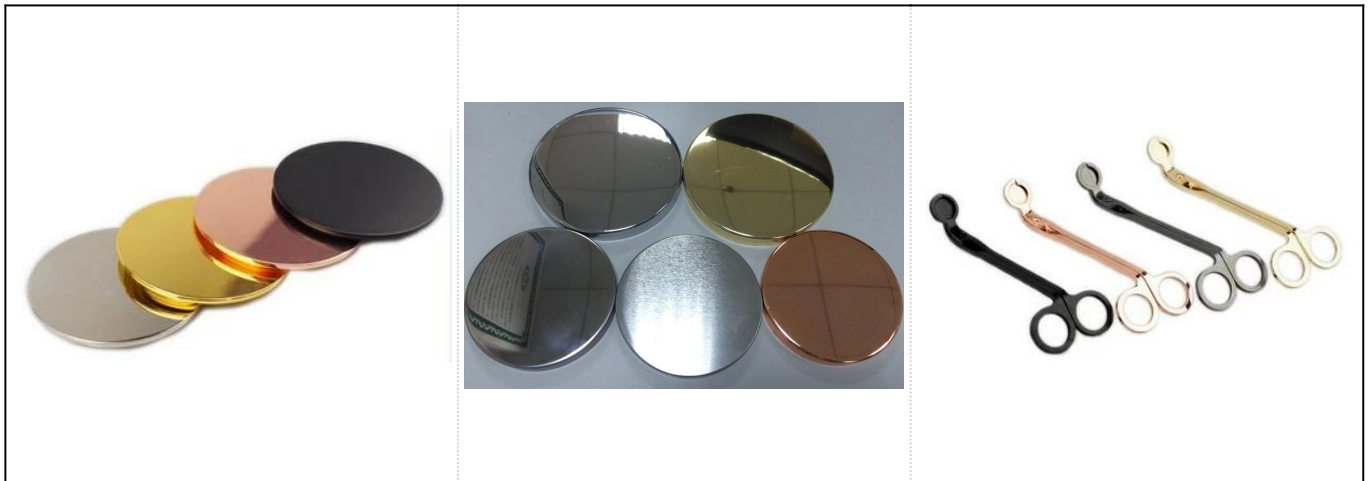

Accessories comhoiriúnaithe: