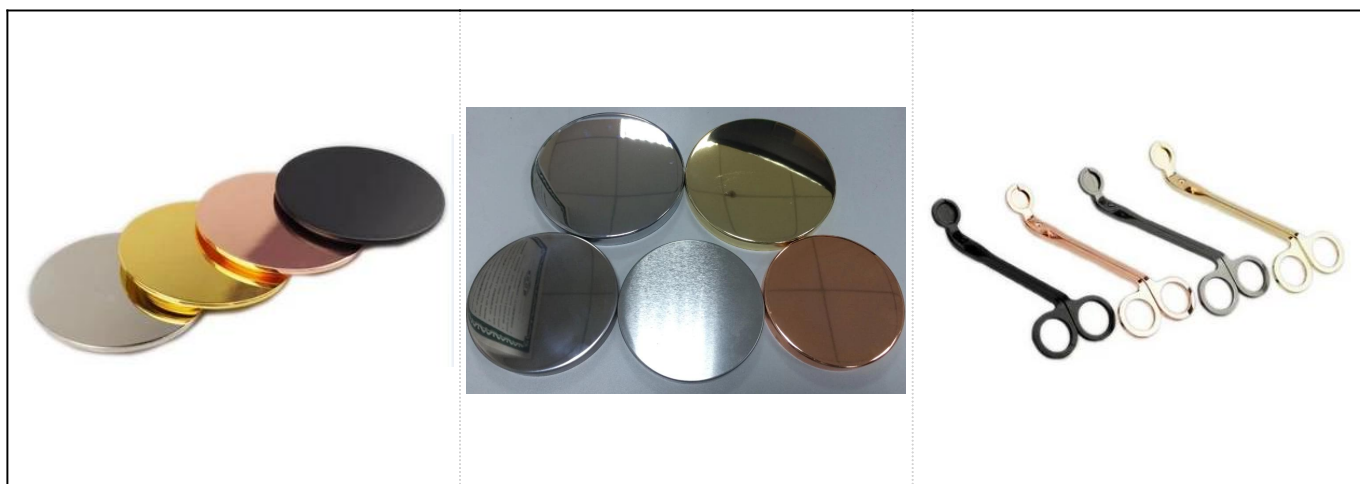

Gabhálais comhoiriúnaithe: