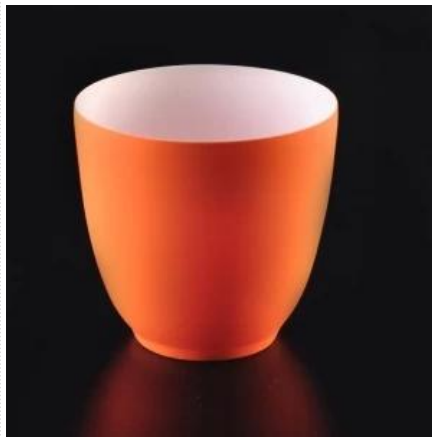

[Sealbhóir coinnle ceirmeach dath oráiste le balla níos tanaí](#)