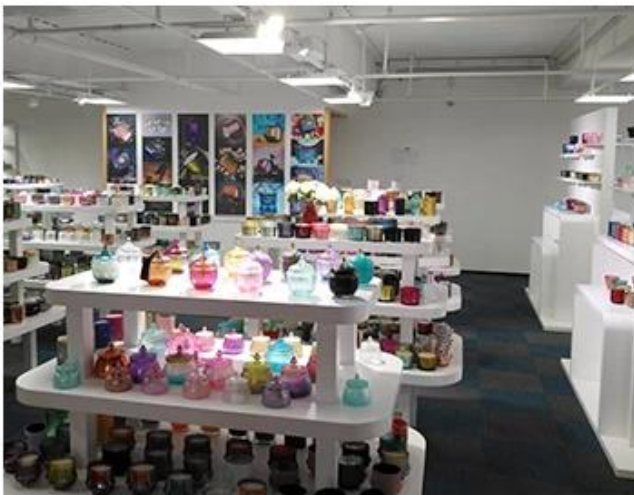

Wooden case

Office & Sample Room

Cheannaigh muid oifig idirnáisiúnta 1,800 méadar cearnach i Shenzhen.

Taispeántas seomra samplach

Soláthraíonn Meiyang Glass níos mó ná díreach Tá 5000 píosa i seomra samplach Shenzhen Réimse leathan roghanna. Bhuail sé cárta mór [Athbhreithnithe ar Chustaiméirí](#). Fáilte go dtí oifig Shenzhen! Seo a leanas an íomhá **Cuid díreach dár sealbhóirí coinnle dearaidh** Fáilte go dtí oifig Shenzhen chun an ceann is fearr leat a fháil, cuirfidh sé go leor iontas ort, toisc go bhfuil sé deacair soláthróir eile den sórt sin a fháil sa tSín.

SAMPLE ROOM

There are more than 5000 products in
sample room of Sunny Glassware
for your reference. No second Co. in China!

Factory Show

Seo thíos pictiúir d'idirbhearta móra ar líne. Le haghaidh tuilleadh faisnéise monarchan, féach le do thoil: [Turas monarchan](#)