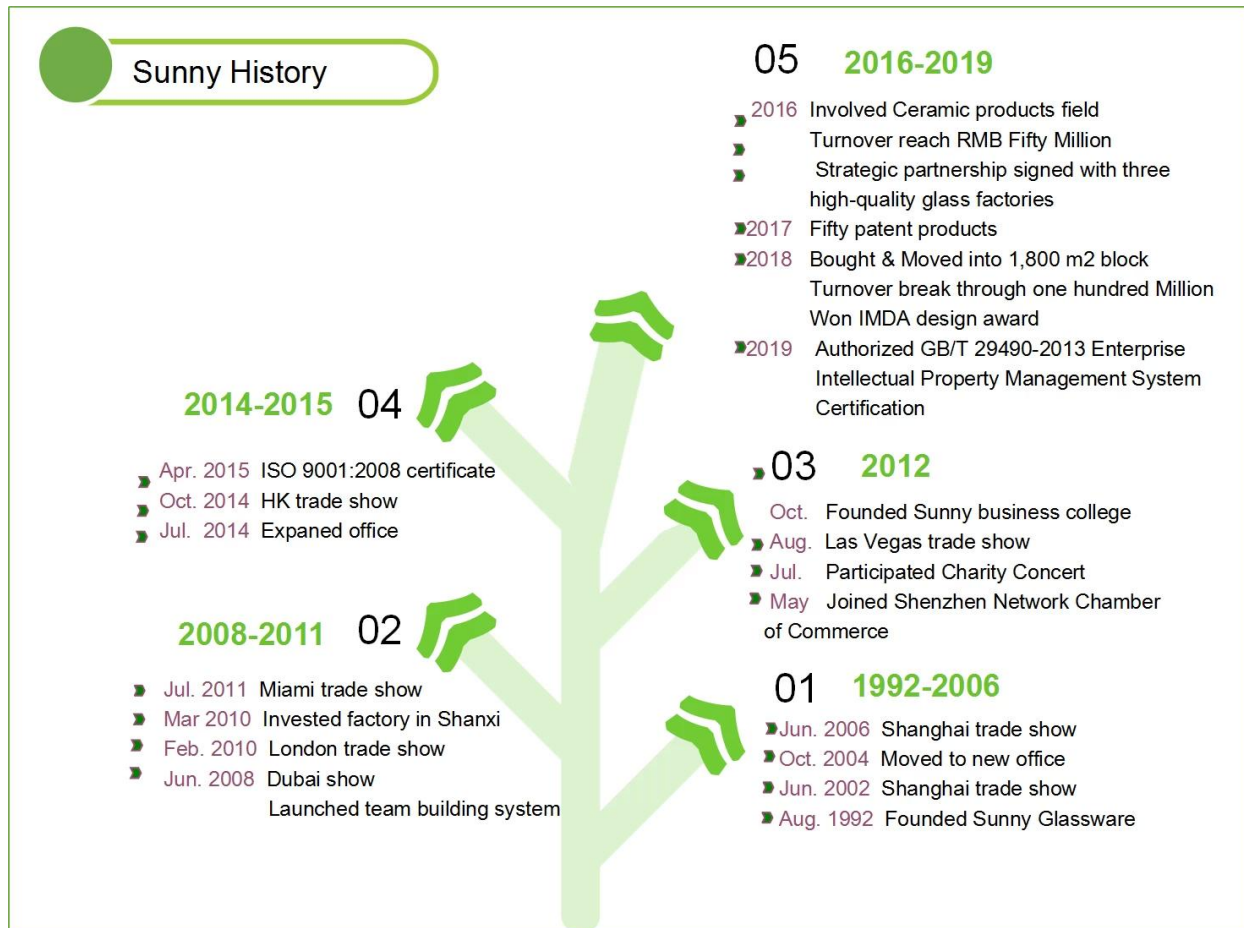

## Scéal Brand Grianmhar

### Próifil na Cuideachta

[Sunny Glassware](#) Bhunaigh Frank agus Alice é ó 1992, a sholáthraíonn teaghlaim den scoth idir praghsanna, cáilíocht agus freagrúlacht i dtionscal na n-earraí gloine.

Coinnigh grianmhar i mbun dearadh agus déantúsaíocht earraí gloine, tá níos mó ná 10 líne táirge ar fáil ó ártach séidte láimhe go meaisín brúite, meaisín séidte agus meaisín IS déanta srl., Agus is féidir cineálacha éagsúla teicneolaíochtaí próiseála domhain a shaincheapadh ar nós spraeáil dathanna, léasair priontáil, priontáil decal, leictreaphlátáil, frosted, priontáil scáileáin, plátáil le gaineamh agus ian srl. **ISO 9001:**

**2008/2015 agus an Ráiteas um Chomhlíonadh Glas & Sóisialta** d'eisigh cuideachtaí deimhniúcháin tríú páirtí teastais.

Tá thart ar 5,000 earra ann a chlúdaíonn gach earraí gloine agus earraí ceirmeacha a úsáidtear go laethúil, i.e. gloine borosilicate, buidéal, tumblers, [sealbhóirí coinnle](#), prócaí, earraí gas, earraí boird & earraí óil srl. Is féidir leis na táirgí tástáil miasniteoir FDA, LFGB, CA 65, ASTM a chomhlíonadh.

Le córas rialaithe docht ar cháilíocht táirgí agus seirbhís do chustaiméirí, tá ár margadh easpórtála leathnaithe go tapa go Meiriceá Thuaidh agus Theas, an Eoraip, an Aigéine agus an Áise. Tá baint ag ár scóip ghnó go príomha le maisiúchán tí & earraí boird. Tá muinín ag cuideachtaí brandaí aitheanta domhanda as Sunny Glassware, go háirithe i margadh SAM agus na hEorpa.