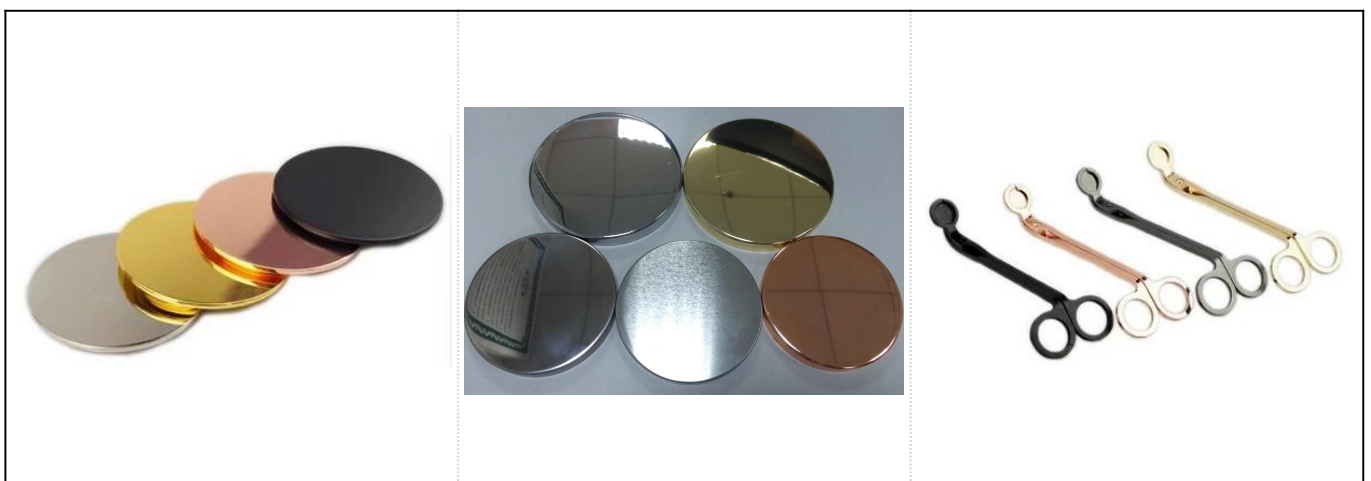

Pacáil	24/36/48/72 ríomhaire in aghaidh an chartáin pacála onmhairiúcháin chaighdeánaigh - Pacáil bosca daite / bán / donn - Pacáil bosca brontanais só - Pacáil ag crapadh - Pacáil bosca aonair / tacar - Pacáil saincheaptha
Ár neart	- Is muidne an duine gairmiúil sealbhóir coinnle monaróir, móra i gcineálacha éagsúla sealbhóir coinnle, ag dul ó sealbhóir coinnle gloine, sealbhóir coinnle ceirmeach, sealbhóir coinnle marmair, Sealbhóir coinnle coincréite, Sealbhóir coinnle stáin, Próca coinnle dhosmálta srl. - Foirfe don bhaile / siopa / sármhargadh / bialann / óstán / beár / KTV srl. - Le foireann dearthóirí gairmiúla, a chabhróidh le múnla nua a dhearadh agus a oscailt bunaithe ar do riachtanas. - Iarphróiseáil: sciath datha, plating, mearcair, iridescent, greanadh, priontáil, decal, dath spraeála, sioc, plating óir, líníocht láimhe srl. - Tá MOQ beag inghlactha. Tá táirgí rialta againn chun tacú leat.
Ár seirbhís	* Freagra a thabhairt duit laistigh de 24 uair an chloig * Raon táirgí do do rogha * Córas táirgeachta go hiomlán * Oibrithe monarchan oilte * Líne meaisín agus líne lámhdhéanta do do sheirbhís * Déanann foireann QC a bhfuil taithí acu iniúchadh cuimsitheach agus docht ar na táirgí go caighdeán AQL * Déanann dearthóir cruthaitheach táirgí nua a nuáil thar 15 stíl go míosúil * Soláthar rannóige lóistíochta gairmiúla do sheirbhís dorais
MOQ	3000pcs

Gabhálais comhoiriúnaithe: