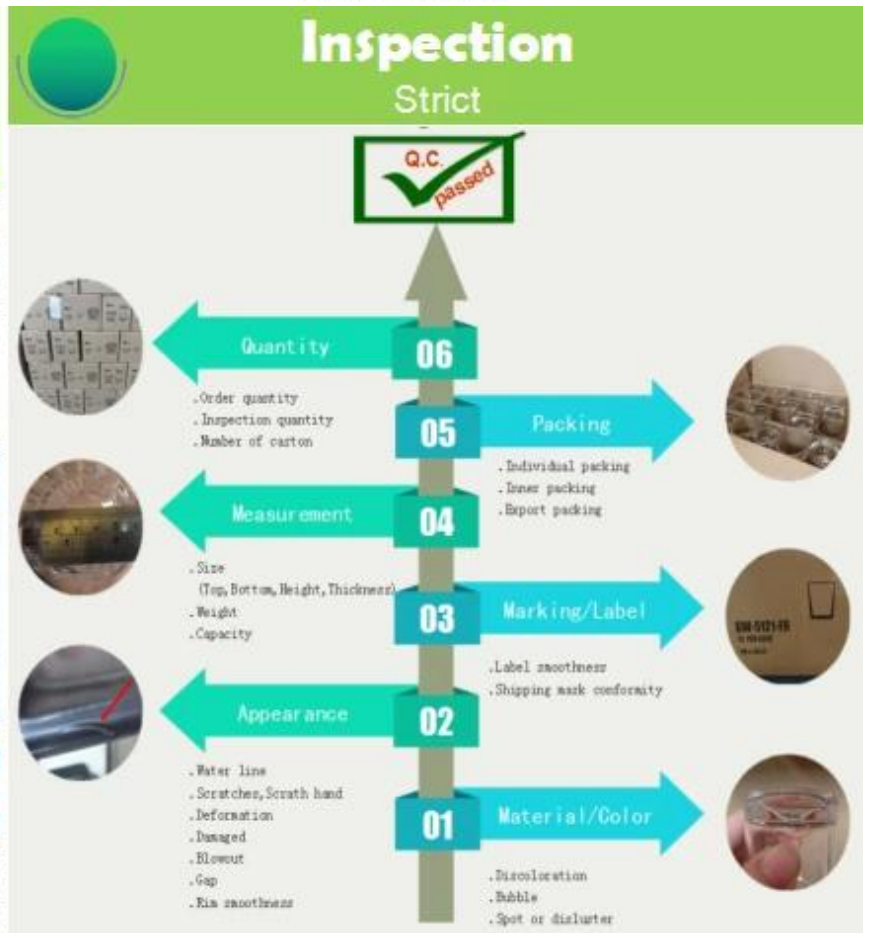

### More Product Pictures

Office & Sample Room

Factory Show

# \* Production Process

Decoration firing

After decal

Inspection the decal product

Packing

Ready to loading

QC  
Professional

Measure  
Accurate

### Saintríthe an ghloine séidte in aghaidh na míosa

1. A bhuntáiste lena n-áirítear dealbhóireacht raidhse, teicnící, éifeachtaí dromchla, dath srl.
2. Is seiceáil deacair í an cháilíocht agus is mó an lamháltas maidir le méid, meáchan agus cruth.
3. Tá an praghas ard agus tá an táirge teoranta do ghloine teicniúil speisialta.