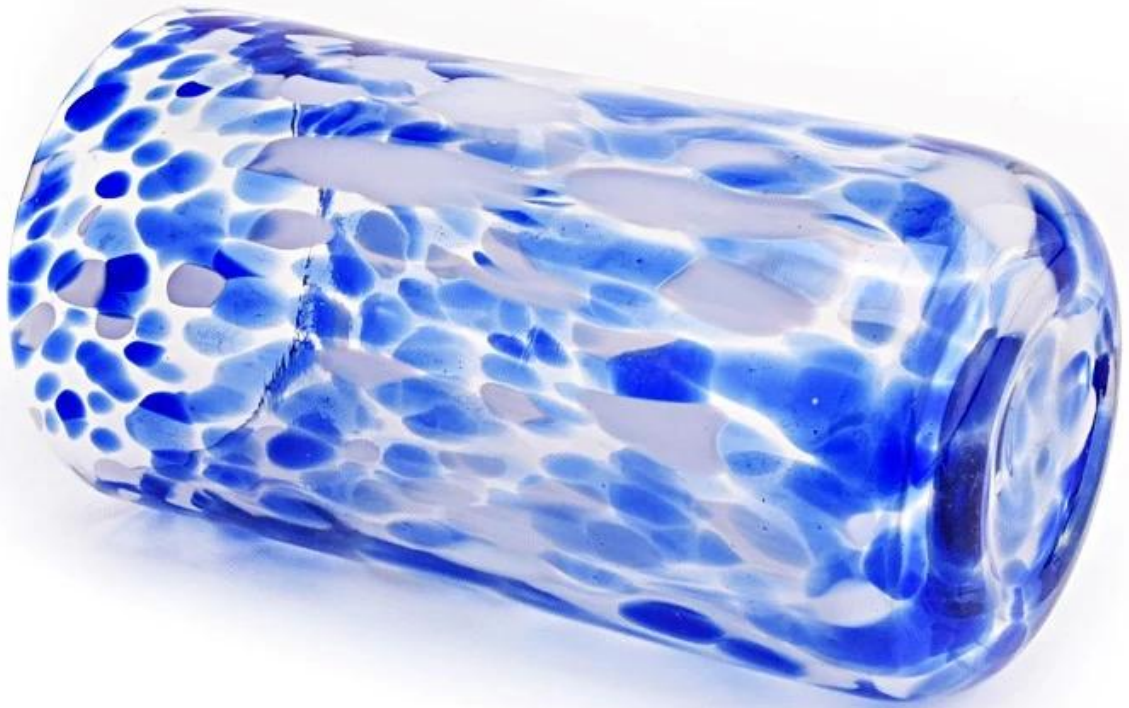

## Cur Síos Prócaí Candle

**Méid: 81mm\*153mm**

Tá an soitheach seo lámhdhéanta le spotaí maisiúla ildaite atá go maith chun thart ar 15 unsa céir a choinneáil.

Coinnle accessories

Foireann agus Oifig

---

Taispeáin Monarcha