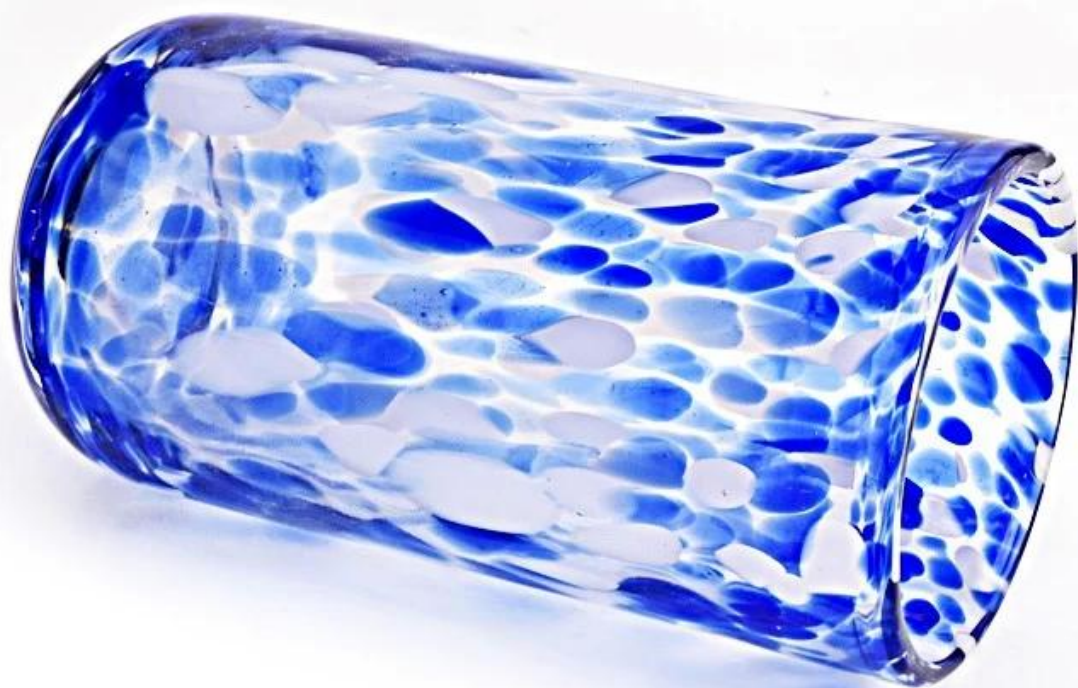

## Cur Síos Prócaí Candle

**Méid: 81mm\*153mm**

Tá an soitheach seo lámhdhéanta le spotaí maisiúla ildaite atá go maith chun thart ar 15 unsa céir a choinneáil.

Coinnle accessories

Foireann agus Oifig

---

Taispeáin Monarcha