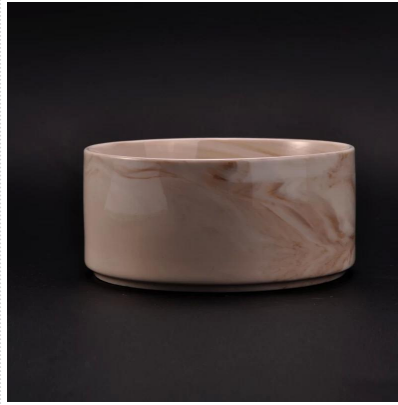

Úsáid an Táirge

1. Is féidir sealbhóirí ceirmeacha canlde a úsáid i maisiú bainise, maisiú tí, cóisir, féasta srl.

2. Tá an coimeádán coinnle seo an-iontach mar chroílár taibhseach d'imeacht
3. Is féidir leis na prócaí coinnle potaireachta do taobh istigh agus lasmuigh a mhaisiú leis an sealbhóir coinnle gloine figiúr rós delicated seo.
4. An soitheach coinnle ceirmeach Is bronntanas iontach é mar fheistiú tí agus imeachtaí eile.

More Product Pictures

[Similar Products Link](#)

Próca coinnle cumhra ceirmeach céir soighe maisiúil lámhdhéanta

Babhla coinnle marmair bán neamhlonrach le díol te le haghaidh cumhráin bhaile

Coinnle cumhra marmair i jar coinnle ceirmeach le priontáil decal marmair