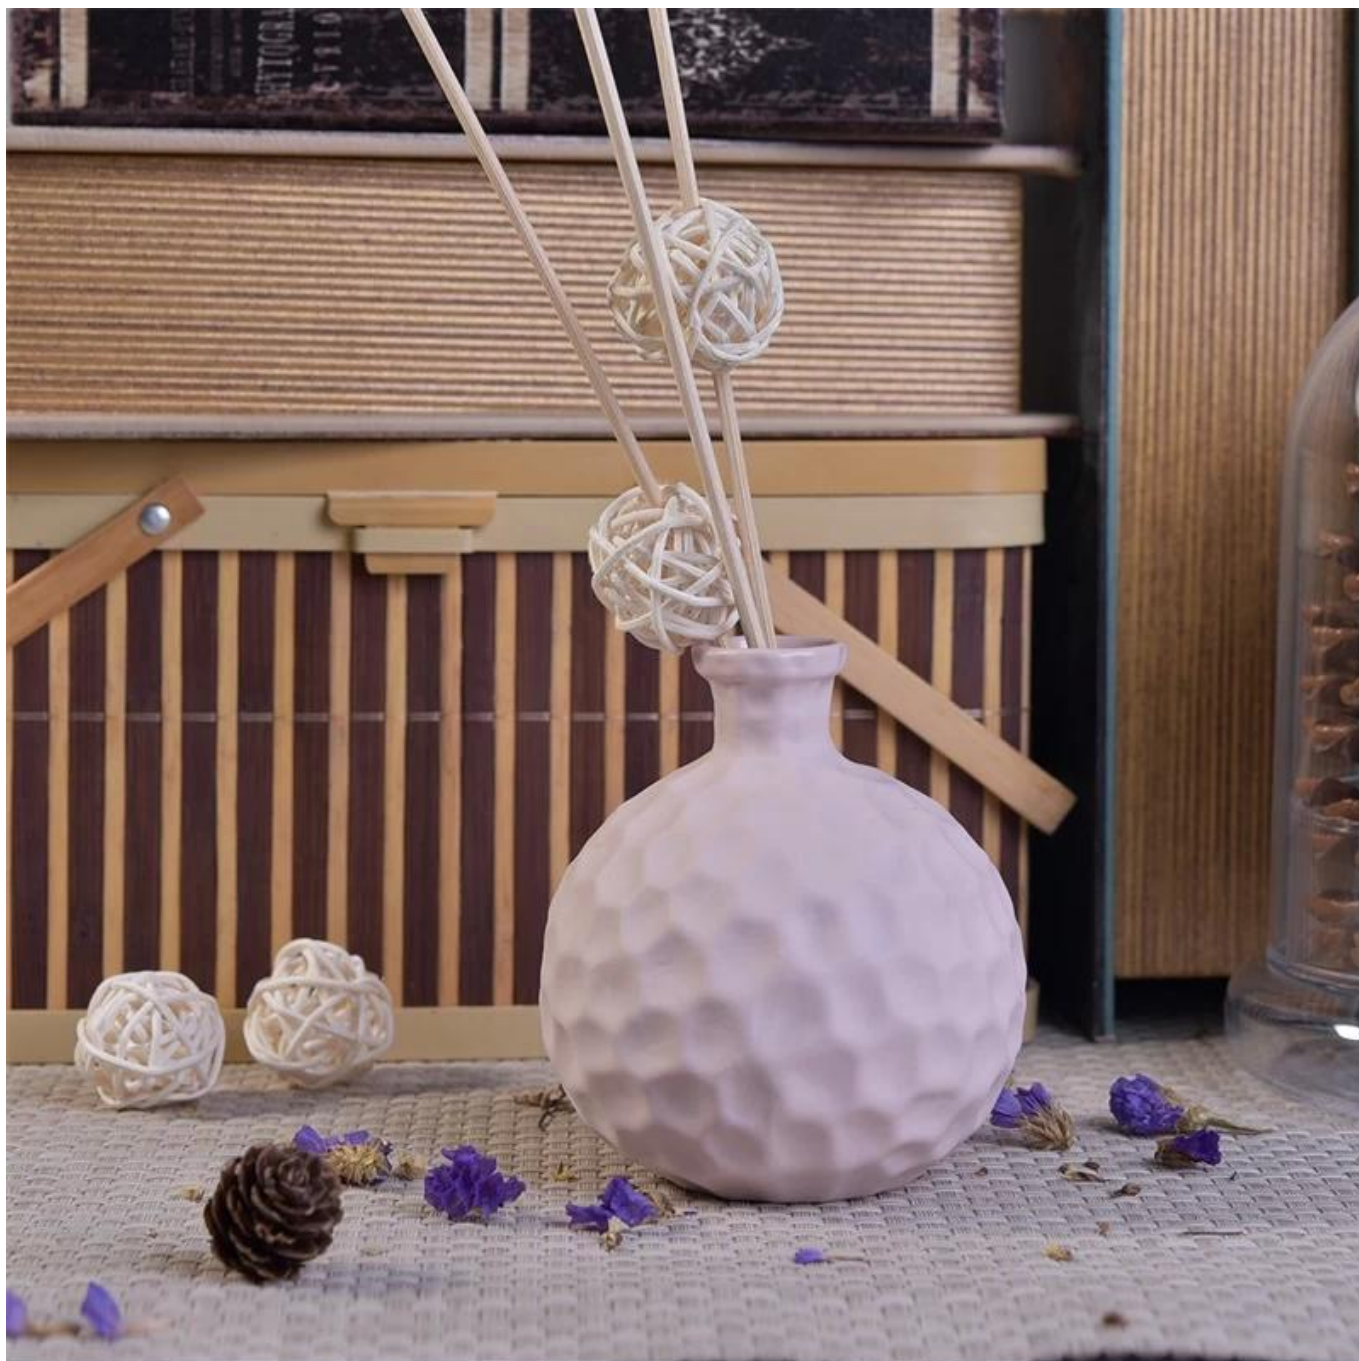

Office & Sample Room

Is príomhsholáthraí sealbhóirí coinnle é Sunny Glassware sa tSín ó 1992, ár prócaí coinnle gloine / ceirmeacha / coincréite srl. Agus cúlpháirtí comhoiriúnaithe onnmhairiú go príomha go SAM, AE, AU le breis agus 24 bliain taithí. Táimid "go docht leis an gcáilíocht, déanann ár bhfoireann QC iniúchadh ar na táirgí ó amhábar go táirgeadh ansin go pacáil céim ar chéim, an chigireacht go docht de réir an chaighdeáin AQL.

Ár seirbhís mar seo a leanas: