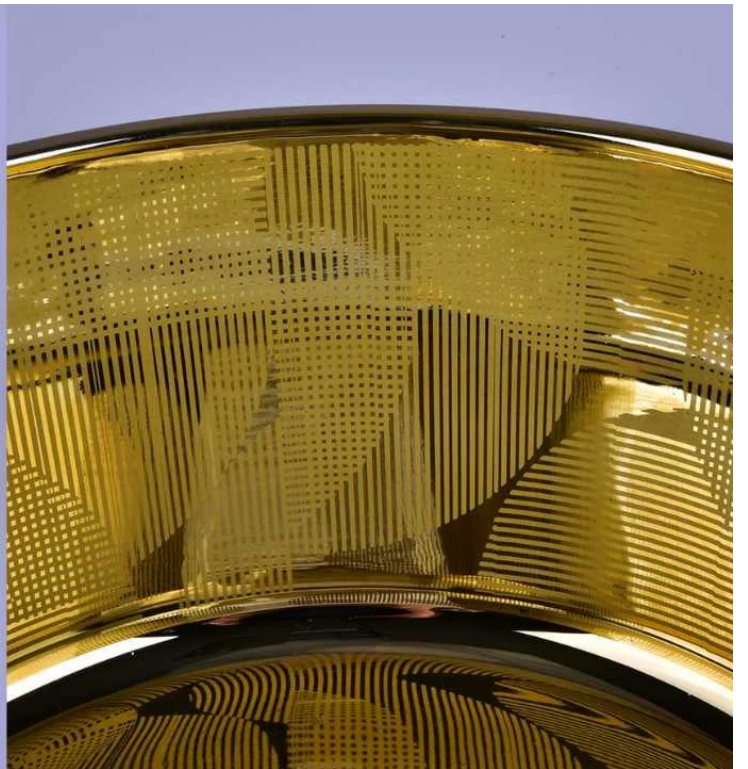

Product Details

Uimhir earra.	SGHY15102801
Ábhar	gloine ard bán
ceardaíocht	sealbhóirí coinne gloine brúite

Am samplach	<ol style="list-style-type: none"> 1. 5 lá má tá cruth agus méid gloine ann 2. 15 lá, má theastaíonn gloine cruthanna agus méideanna nua uait
Pacáil	An pacáil is gnách, 4 pháosa sa bhosca istigh, bosca 48 páosa
Cumas Táirgí	500,000 ~ 1,000,000 páosa in aghaidh na míosa
Am seachadta	Laistigh de 35 lá tar éis sampláil agus ordú a dhearbhu
Téarmaí íocaíochta	Taisce 30% le T / T roimh ré agus cothromaíocht i gcoinne cóip de B / L.
Seachadadh	Ar muir, san aer, trí ghníomhaire sainráite agus seolta inghlactha
Gnéithe Táirge	<ol style="list-style-type: none"> 1. Próca coinne gloine maisiúcháin tí ó ardchaighdeán 2. Oiriúnach le húsáid san óstán, sa bhaile, srl. 3. Freastal ar an Tástáil ASTM
Do rogha féin	<ol style="list-style-type: none"> 1. Dearaí agus méideanna éagsúla le roghnú 2. Aon dath péinteáilte, fionnuar, plating, samhail léasair Gearrthóir próiseála 3. Pacáiste speisialta mar scannán crapadh, bosca bronntanais datha, bosca bronntanais bán, srl. 4. Is fostaí eisiach rialaithe cáilíochta muid 5. Tá ceardlann ghairmiúil agus stóras againn chun an t-am seachadta a chinntiú

Product Size

Top dia.: 190mm
Bottom dia.: 185mm
Height: 95mm
Capacity: 1400ml
Weight: 940g

Office & Sample Room

Who We Are

Shenzhen Sunny Glassware Co.,Ltd

- More than 25 years experience glassware and ceramic ware supplier in China
- Innovative design capacity
- ISO9001 certificate approval
- Candle Holders, Bottles, Drinkware focus