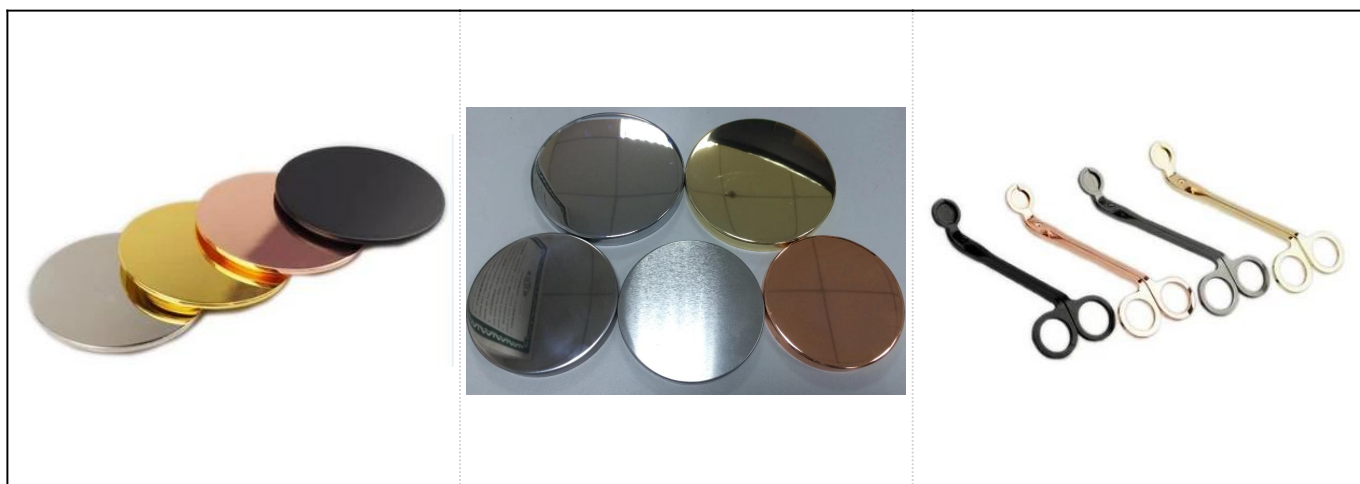

Gabhálais comhoiriúnaithe: