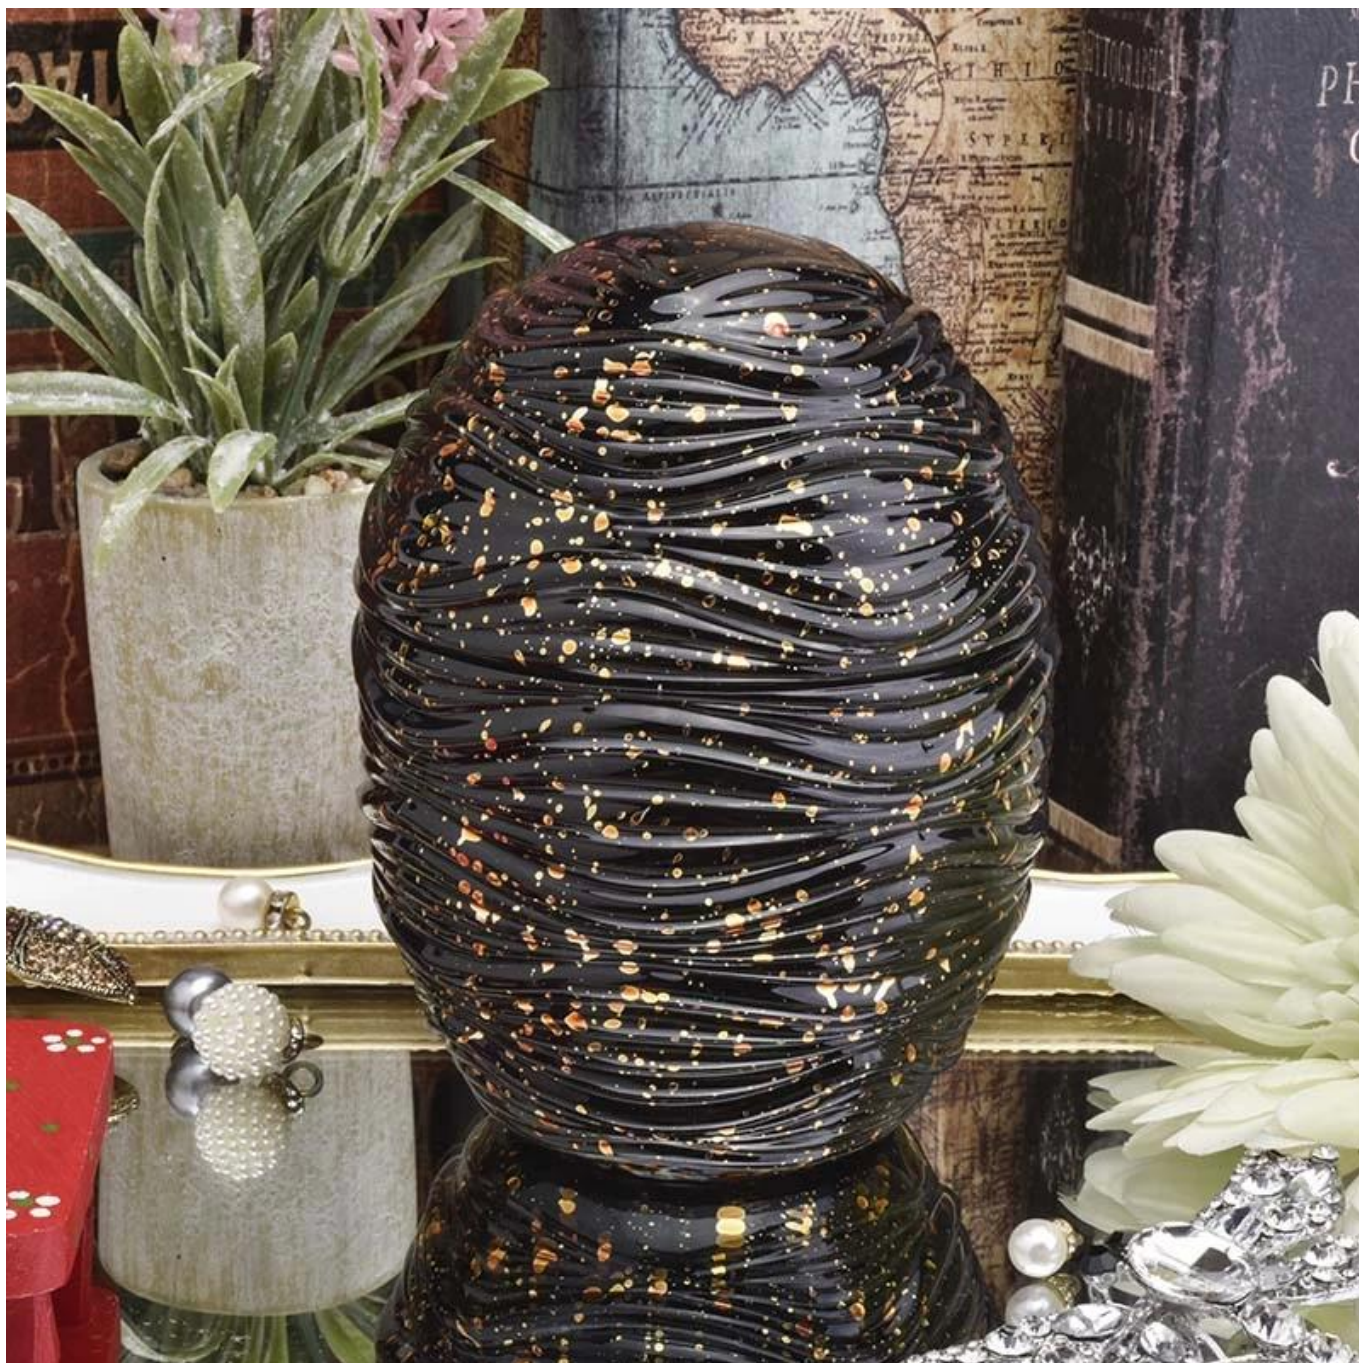

Radharc saoil

- . Caife nó beár
- . Foirfe do theaghlaigh, óstáin nó gairdíní
- . Bronntanas leannán milis
- . Gach athchóiriú