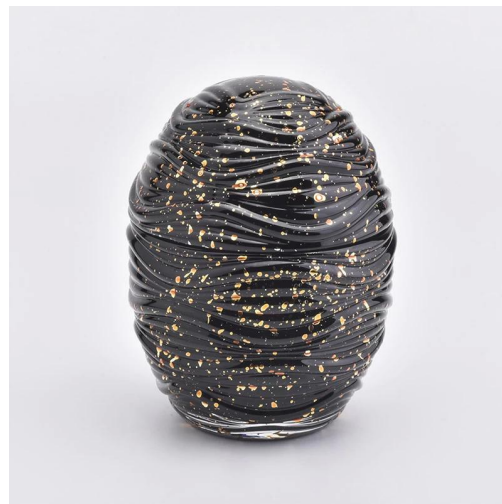

Feasacht dearaidh searmanas

- . Bhuaigh an gradam Déanta sa tSín
- . Fuarthas cumhráin an-inghlactha NEST
- . Bronntanas caidrimh le cara nó gnó
- . Scíth a ligean agus an saol rómánsúil