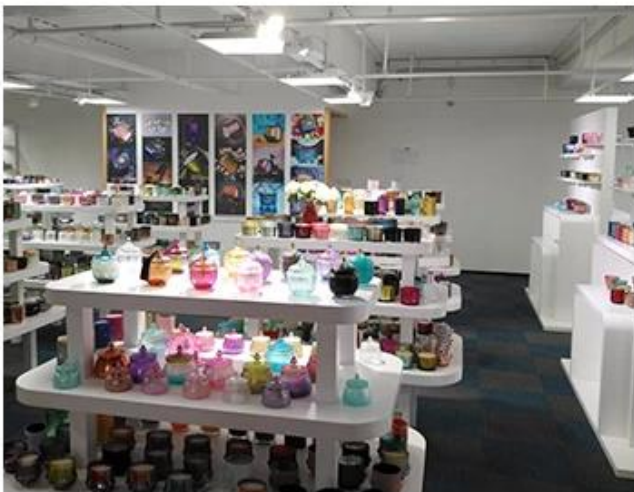

SAMPLE ROOM

There are more than 5000 products in
sample room of Sunny Glassware
for your reference. No second Co. in China!

Factory Show

Seo thíos pictiúir d'idirbhearta móra ar líne. Le haghaidh tuilleadh faisnéise monarchan, féach le do thoil: [Turas monarchan](#)