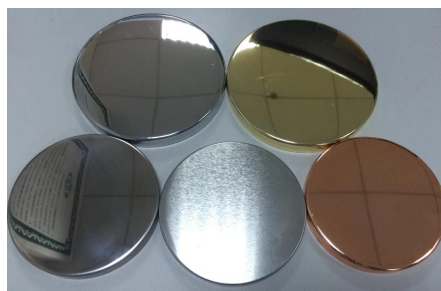

Gabhálais comhoiriúnaithe: