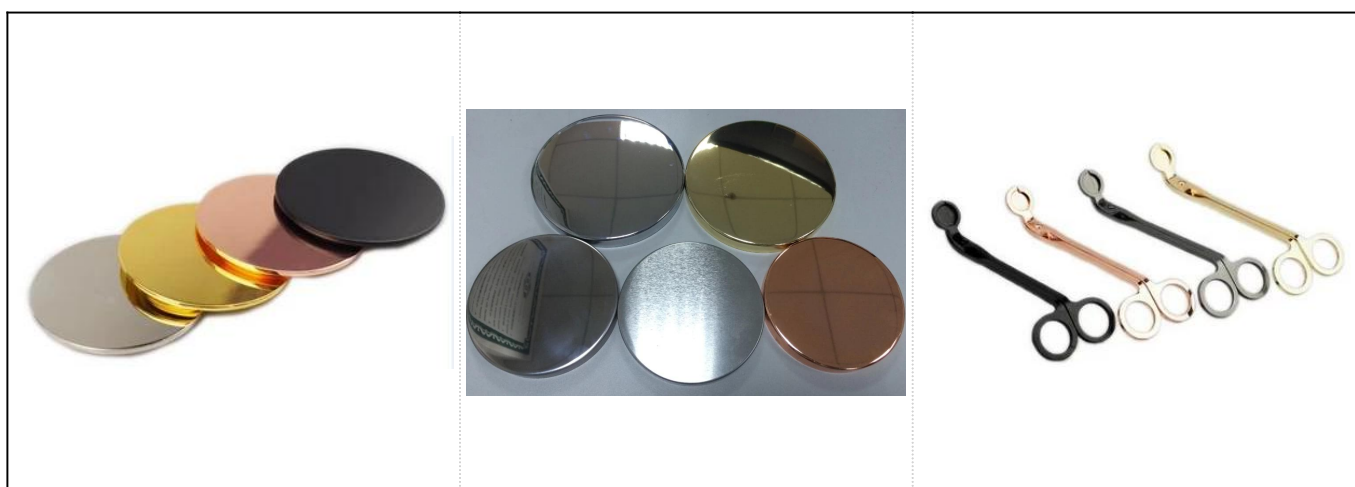

Gabhálais comhoiriúnaithe: