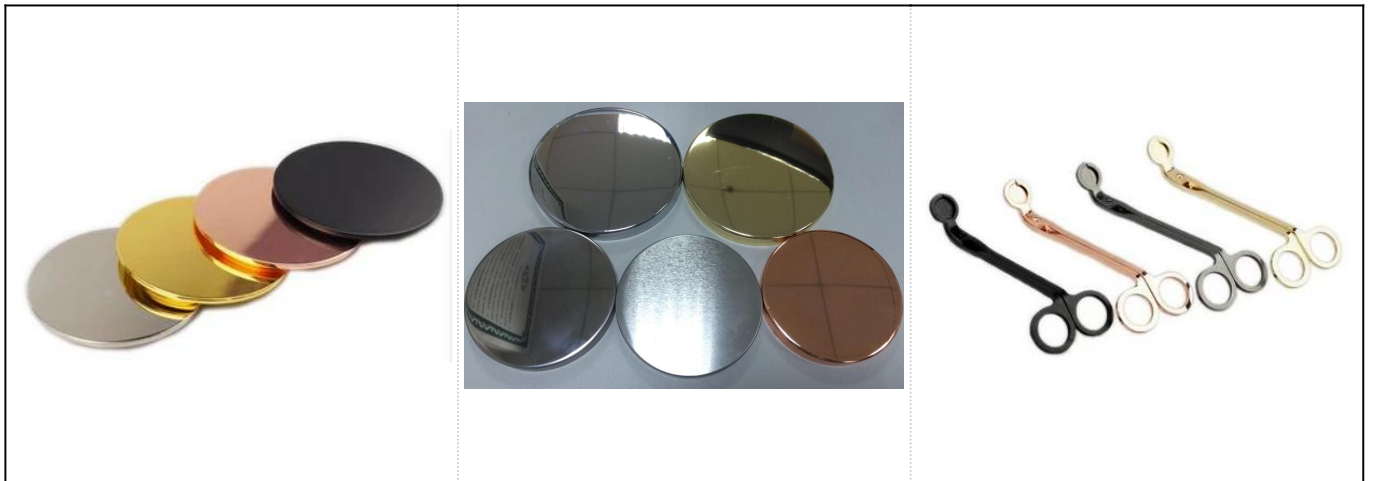

2 Contact Service Teams

+86-755-25643415

+86-755-25431456

frank@sunnyglassware.com

<http://www.okcandle.com>
<http://www.sunnyglassware.com>

Foresight The ways to Get New Items

Gabhálais comhoiriúnaithe: