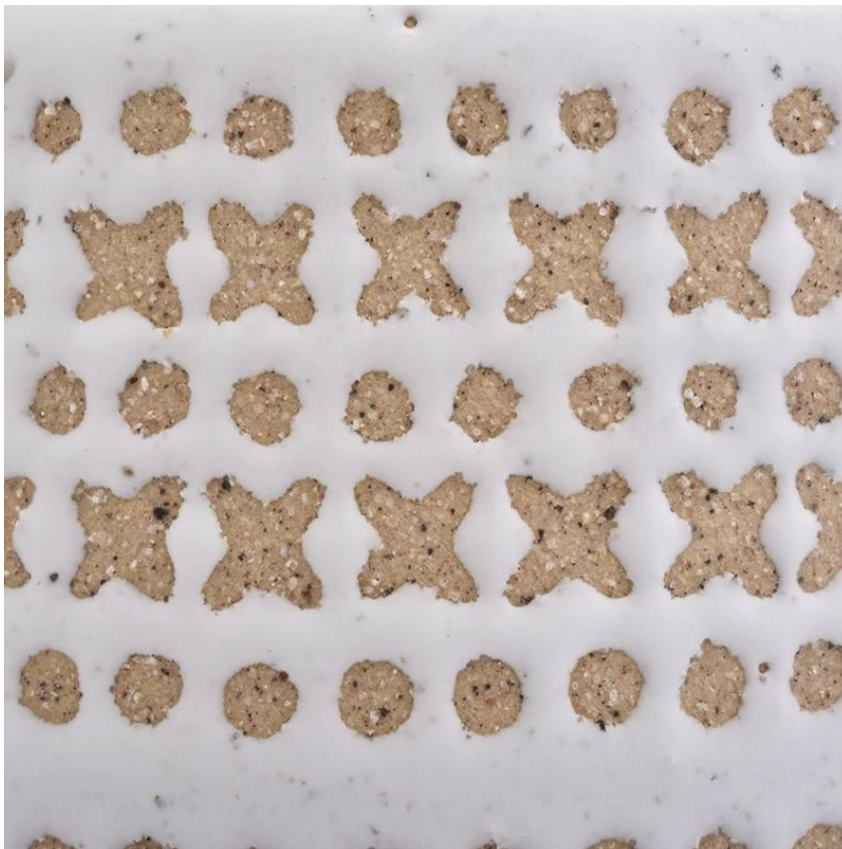

Ainm na Míre: SyC19082236
Barr Dia: 108mm
Bun an Dia: 93mm
Airde: 108mm
Meáchan: 415g
Cumas: 620ml
MOQ: 3,000PCS

Dearthaí saincheaptha agus méideanna éagsúla ar fáil

Le ár dtacaíocht láidir, tá ár gcustaiméirí ag fás go tapa, ó shaotharlanna beaga do cheannairí tionscail.