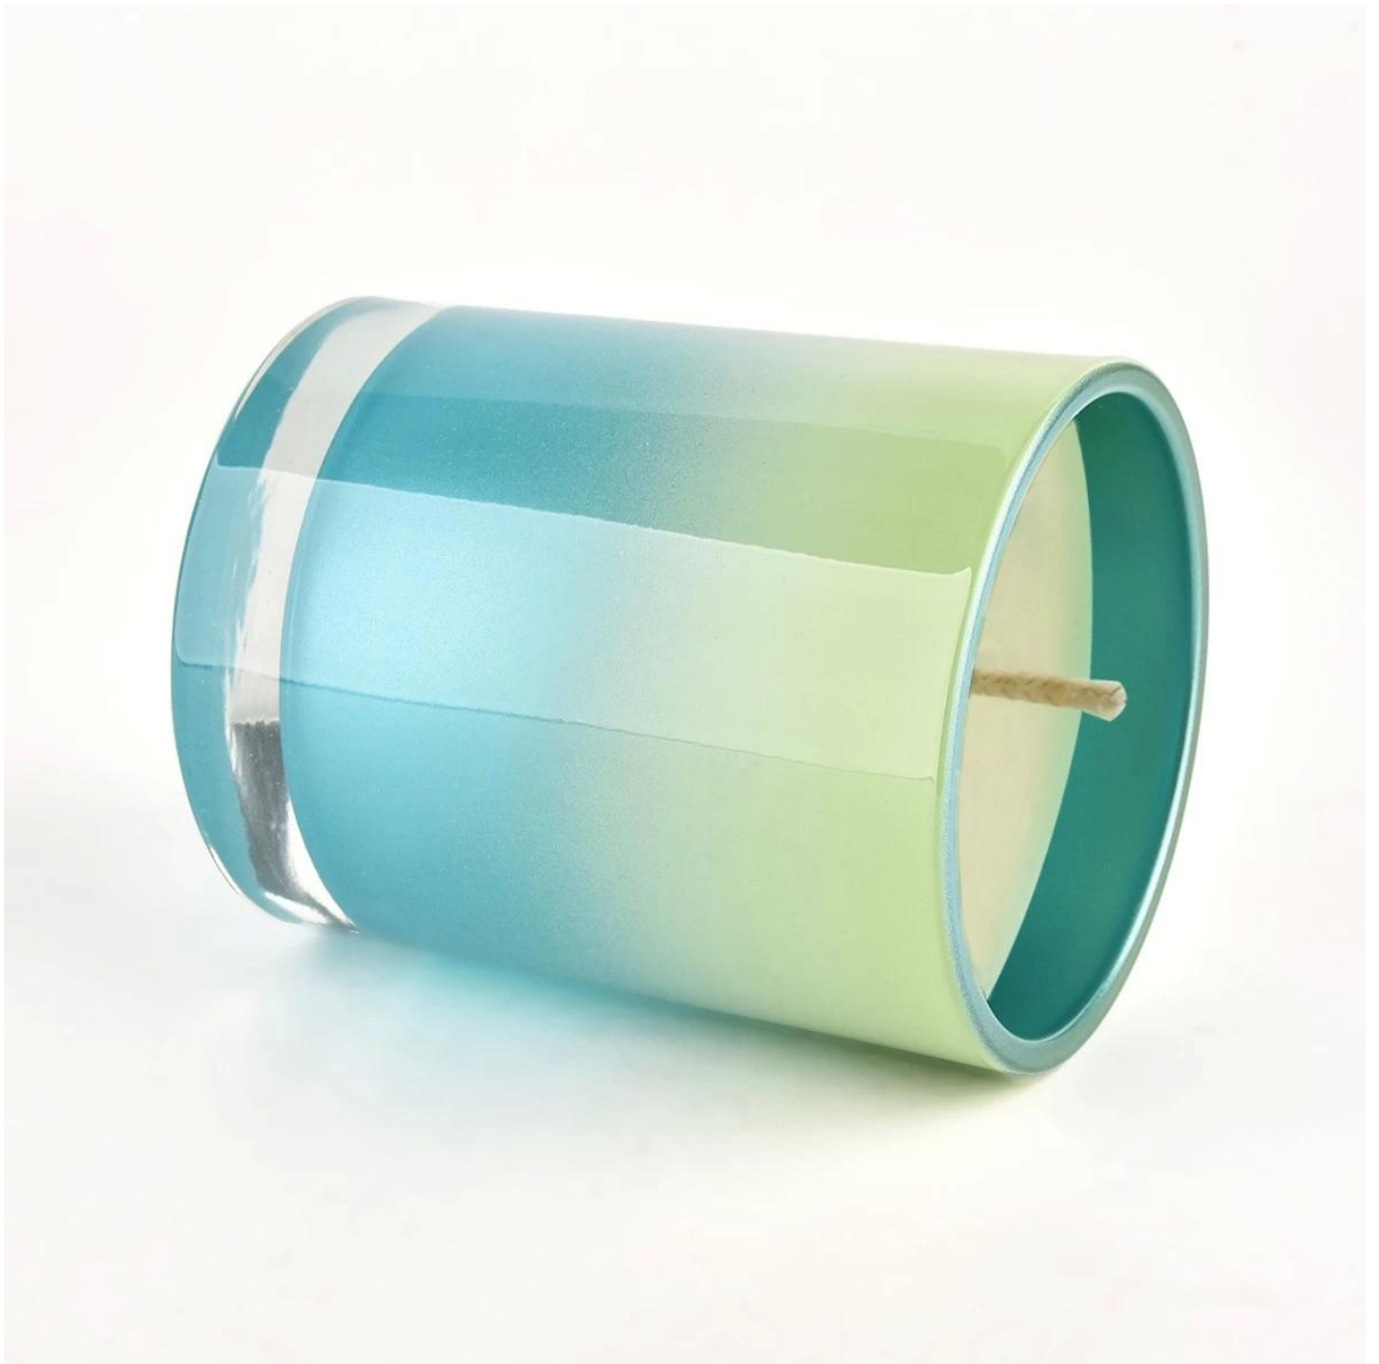

**Thart ar 80% de sholáthraithe
branda cumhráin Mheiriceá**

**. AQL móide 6 chaighdeán
tástála dian QC**

**. Cáilíocht agus táirgí
samplacha agus mórchóir a
chothabháil**

Uimhir mhír: SG228189

Dia: 81 ± 1 mm

Airde: 98 ± 1 mm

Dia bun: 76 ± 1 mm

Meáchan: 406 ± 20 g

Cumas: 300 ± 10 ml

MOQ: 3,000 PCS

Aistrimid do chuid smaointe isteach cruthaitheach táirgí spíosraí, díolaimid tú féin sa mhargadh áitiúil.

Feidhmchlár: