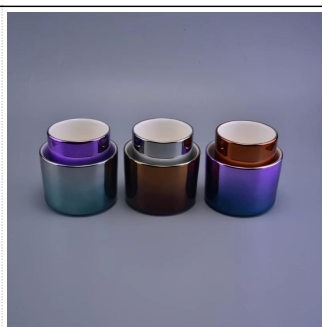

## Úsáid an Táirge

---

1. Is féidir sealbhóirí ceirmeacha canlde a úsáid i maisiú bainise, maisiú tí, cóisir, féasta ect,
2. Tá an coimeádán coinnle seo an-iontach mar chroílár taibhseach d'imeacht
3. Is féidir leis na prócaí coinnle potaireachta do chuid taobh istigh agus lasmuigh a mhaisiú leis an Sealbhóir Coinnle Ceirmeach Maisiú Baile Glaze Transmutation Bling bling.
4. An soitheach coinnle ceirmeach Is bronntanas iontach é mar fheistiú tí agus imeachtaí eile.

[More Product Pictures](#)

Similar Products Link